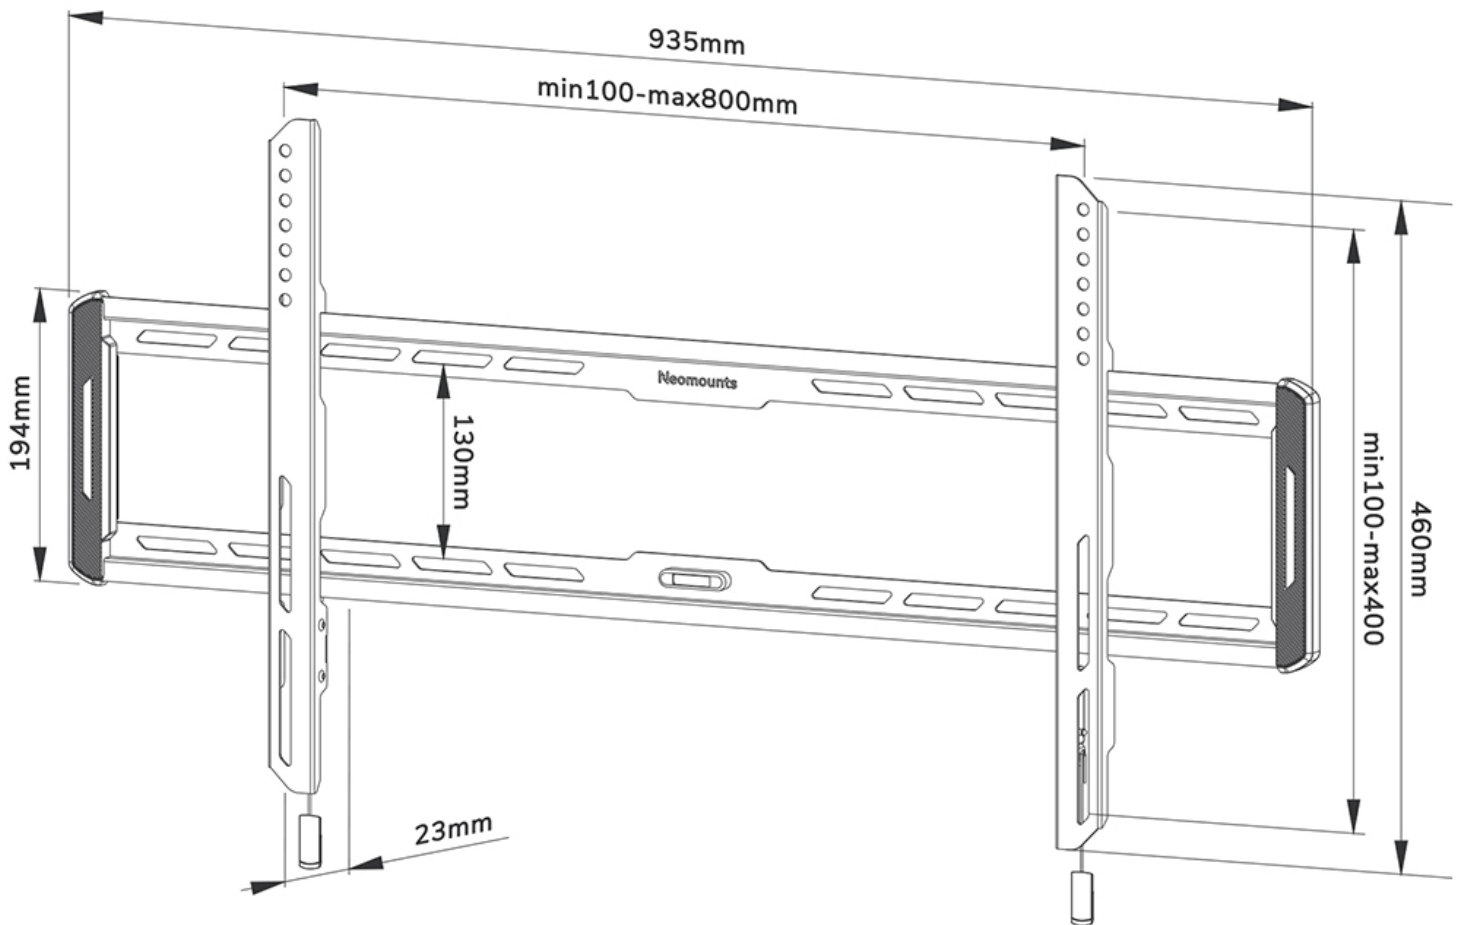

WL30-550BL18

NEOMOUNTS TV-WANDHALTERUNG

Neomounts