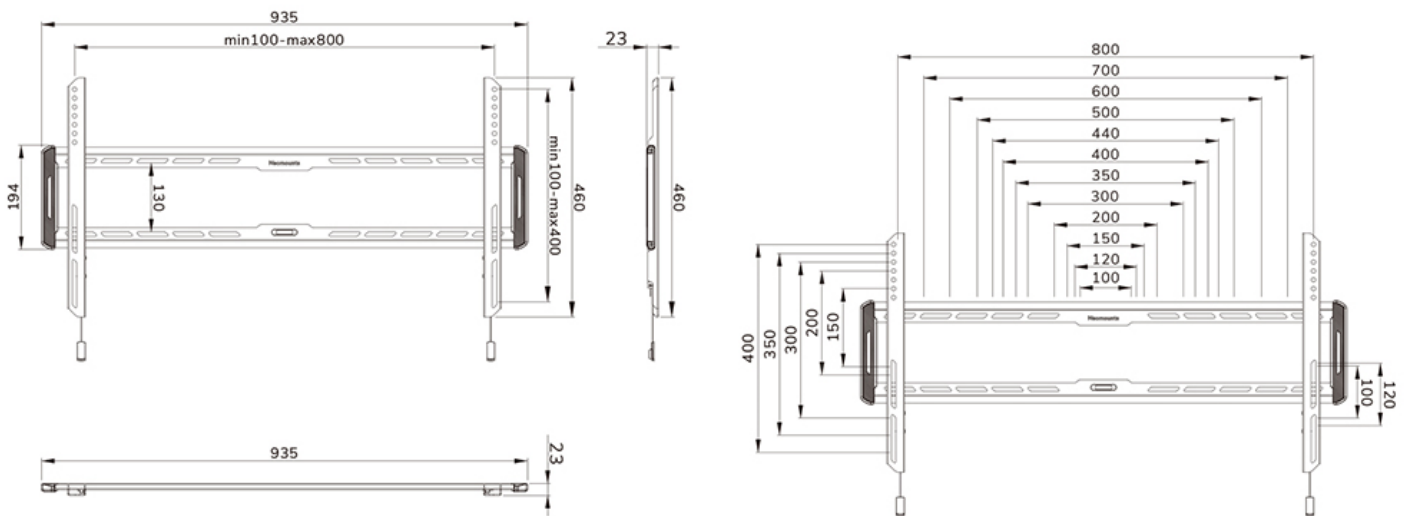

### Neomounts LEVEL-550 WL30-550BL18 Ultra-vlakke TV-beugel wand - 43-86" - max 60 kg - VESA 100x100-800x400 - d 2,3 cm - Easy Install-model - zwart

De Neomounts WL30-550BL18 LEVEL is een vlakke wandsteun voor flat screens tot 86" met een maximaal draagvermogen van 60 kg.

De LEVEL-550 wandsteun is ultra-plat met een diepte van 2,3 cm en is geschikt voor schermen met VESA gatenpatroon 100x100 tot 800x400 mm.

De WL30-550BL18 is voorzien van een handig magnetisch pull & release systeem, waarmee je de tv in een oogwenk kunt bevestigen en op een veilige en solide manier kunt vastzetten. Nadien kunnen de pull & release touwtjes eenvoudig weggeborgen worden achter het scherm door de magneet op de steun vast te klikken. De geïntegreerde waterpas zorgt voor een eenvoudige installatie van de steun.

WL30-550BL18

NEOMOUNTS WL30-550BL18 TV-BEUGEL WAND  
43-86" - ULTRA-VLAK - EASY INSTALL

Neomounts

Measuring unit: mm