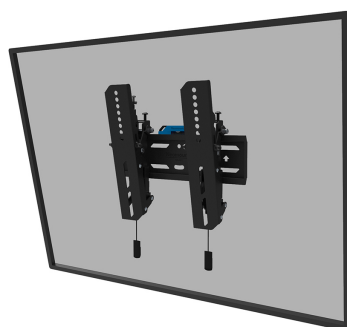

WL35S-850BL12

NEOMOUNTS TV WANDSTEUN

SPECIFICATIES

ALGEMEEN

Min. beeldformaat*	24 inch
Max. beeldformaat*	55 inch
Max. draagvermogen	50 kg (per scherm)
Schermen	1
VESA minimaal	75x75 mm
VESA maximaal	200x200 mm
Afstand tot wand	3,5 cm

FUNCTIONALITEIT

Type	Kantelen
Kantelen (graden)	12°
Hoogte	27 cm
Breedte	28,3 cm
Diepte	3,5 cm
Verstellingstype	Micro aanpassing
Vergrendelbaar	Vergrendelbaar - Inclusief veiligheidsschroef

INFORMATIE

Kleur	Zwart
Hoofdmateriaal	Staal
Garantie	5 jaar
EAN code	8717371448783

*NB. De vermelde inch-maten zijn slechts een indicatie, gecombineerd met het gewicht en de VESA-maten. Het maximale gewicht en de VESA-maat zijn absolute beperkingen voor de producten en dienen niet te worden overschreden.

Neomounts

Neomounts

Neomounts WL35S-850BL12 kantelbare wandsteun voor 24-55" schermen - Zwart

De Neomounts WL35S-850BL12 is een kantelbare wandsteun voor flat screens tot 55" met een maximaal draagvermogen van 50 kg. Door de veelzijdige kanteltechnologie (12°) creëer je de optimale kijkhoek. Voor de perfecte installatie is hoogte- en niveaustelling beschikbaar.

De WL35S-850BL12 heeft een diepte van 3,5 cm en is geschikt voor schermen met VESA gatenpatroon 75x75 tot 200x200mm. De wandsteun kan desgewenst vergrendeld worden met de meegeleverde antidiefstalschroef of met een hangslot (niet meegeleverd).

De wandsteun is voorzien van een handig magnetisch pull & release systeem, waarmee je de tv in een oogwenk kunt bevestigen en op een veilige en solide manier kunt vastzetten. Nadien kunnen de pull & release touwtjes eenvoudig weggeborgen worden achter het scherm door de magneet op de steun vast te klikken. Een losse waterpas wordt meegeleverd, evenals een bevestigingssjabloon, om eenvoudige installatie van de steun te garanderen.