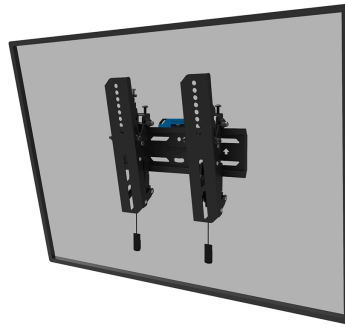

FUNCTIONALITEIT

Type	Kantelen
Hoogteverstelling	2 cm
Vergrendelbaar	Vergrendelbaar - Inclusief veiligheidsschroef
Kantelen (graden)	12°
Hoogte	27 cm
Breedte	28,3 cm
Diepte	3,5 cm
Verstellingstype	Micro aanpassing

NEOMOUNTS TV WANDSTEUN

Neomounts

Neomounts

Neomounts WL35S-850BL12 kantelbare wandsteun voor 24-55" schermen - Zwart

De Neomounts WL35S-850BL12 LEVEL is een kantelbare wandsteun voor flat screens tot 55" met een maximaal draagvermogen van 50 kg. Door de veelzijdige kanteltechnologie (12°) creëer je de optimale kijkhoek. Voor de perfecte installatie is hoogte- en niveaustelling beschikbaar.

De LEVEL 850 wandsteun heeft een diepte van 3,5 cm en is geschikt voor schermen met VESA gatenpatroon 75x75 tot 200x200mm. De wandsteun kan desgewenst vergrendeld worden met de meegeleverde antidiefstalschroef of met een hangslot (niet meegeleverd).

De WL35S-850BL12 is voorzien van een handig magnetisch pull & release systeem, waarmee je de tv in een oogwenk kunt bevestigen en op een veilige en solide manier kunt vastzetten. Nadien kunnen de pull & release touwtjes eenvoudig weggeborgen worden achter het scherm door de magneet op de steun vast te klikken. Een losse waterpas wordt meegeleverd, evenals een bevestigingssjabloon, om eenvoudige installatie van de steun te garanderen.