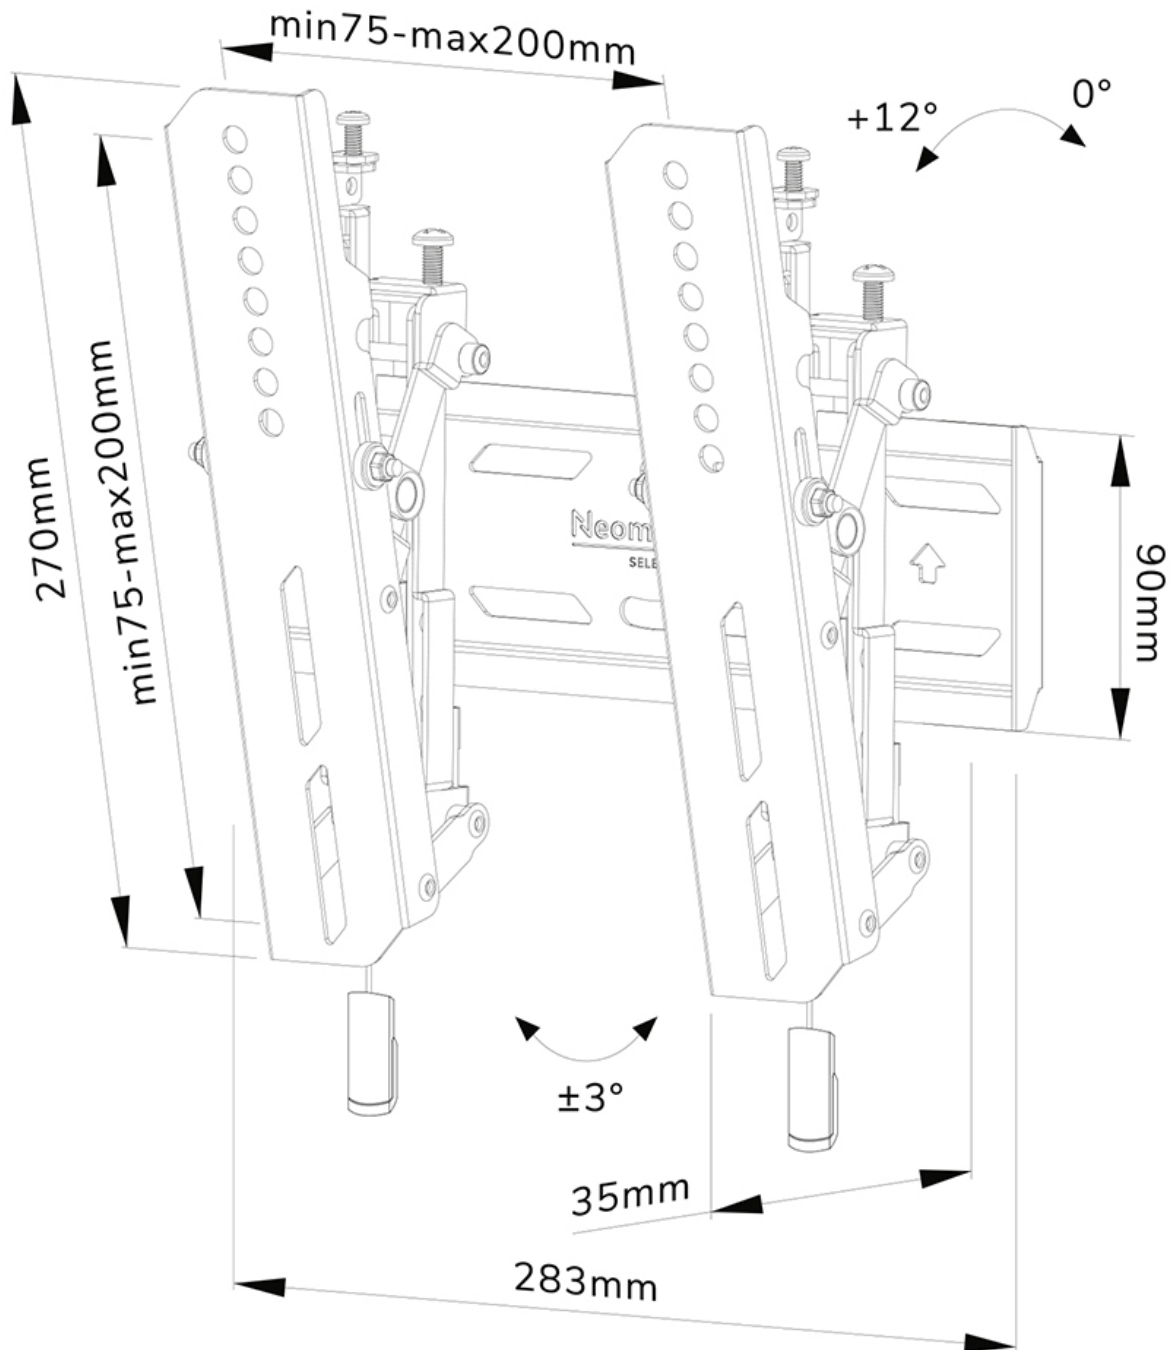

WL35S-850BL12

NEOMOUNTS TV WANDSTEUN

Neomounts