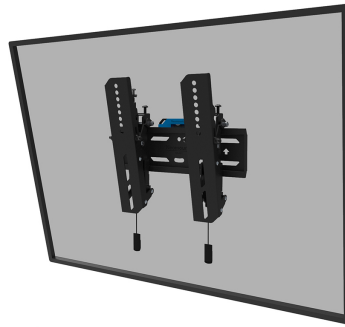

WL35S-850BL12

NEOMOUNTS TV WANDSTEUN

SPECIFICATIES

ALGEMEEN

Min. beeldformaat*	24 inch
Max. beeldformaat*	65 inch
Max. draagvermogen	40 kg (per scherm)
Schermen	1
VESA minimaal	75x75 mm
VESA maximaal	200x200 mm
Afstand tot wand	3,5 cm

FUNCTIONALITEIT

Type	Kantelen
Hoogteverstelling	2 cm
Vergrendelbaar	Vergrendelbaar - Inclusief veiligheidsschroef
Kantelen (graden)	12°
Hoogte	27 cm
Breedte	28,3 cm
Diepte	3,5 cm
Verstellingstype	Micro aanpassing

Neomounts

Neomounts

Neomounts WL35S-850BL12 kantelbare wandsteun voor 24-65" schermen - Zwart

De Neomounts WL35S-850BL12 LEVEL is een kantelbare wandsteun voor flat screens tot 65" met een maximaal draagvermogen van 40 kg. Door de veelzijdige kanteltechnologie (12°) creëer je de optimale kijkhoek. Voor de perfecte installatie is hoogte- en niveaustelling beschikbaar.

De LEVEL-850 wandsteun heeft een diepte van 3,5 cm en is geschikt voor schermen met VESA gatenpatroon 75x75 tot 200x200mm. De wandsteun kan desgewenst vergrendeld worden met de meegeleverde antidiefstalschroef of met een hangslot (niet meegeleverd).