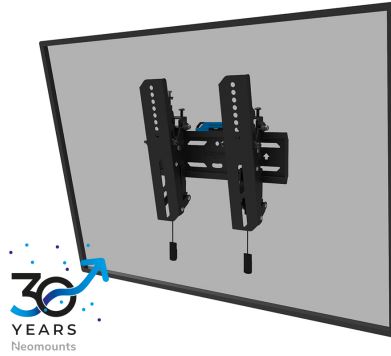

WL35S-850BL12

SPECIFICATIES

ALGEMEEN

Min. beeldformaat*	24
Max. beeldformaat*	65
Max. draagvermogen	40
Schermen	1
Afstand tot wand	3,5 cm
VESA maximaal	200x200 mm
VESA minimaal	75x75 mm

FUNCTIE

Type	
Hoogteverstelling	2 cm
Vergrendelbaar	Vergrendelbaar - Inclusief veiligheidsschroef
Kantelen (graden)	12°
Hoogte	27 cm
Breedte	28,3 cm
Diepte	3,5 cm
Verstellingstype	Micro aanpassing

NEOMOUNTS WL35S-850BL12 TV-BEUGEL WAND 24-65" - KANTELBAAR - VERGRENDELBAAR - SNELLE INSTALLATIE

Neomounts

Neomounts LEVEL-850 WL35S-850BL12 Kantelbare TV-beugel wand - 24-65" - max 40 kg - VESA 75x75-200x200 - d 3,5 cm - niveaustelling - vergrendelbaar (incl. veiligheidsschroef, excl. slot) - Rapid Install-model incl. montagesjabloon - zwart

De Neomounts WL35S-850BL12 LEVEL is een kantelbare wandsteun voor flat screens tot 65" met een maximaal draagvermogen van 40 kg. Door de veelzijdige kanteltechnologie (12°) creëer je de optimale kijkhoek. Voor de perfecte installatie is hoogte- en niveaustelling beschikbaar.

De LEVEL-850 wandsteun heeft een diepte van 3,5 cm en is geschikt voor schermen met VESA gatenspatroon 75x75 tot 200x200mm. De wandsteun kan desgewenst vergrendeld worden met de meegeleverde antidiefstalschroef of met een hangslot (niet meegeleverd).