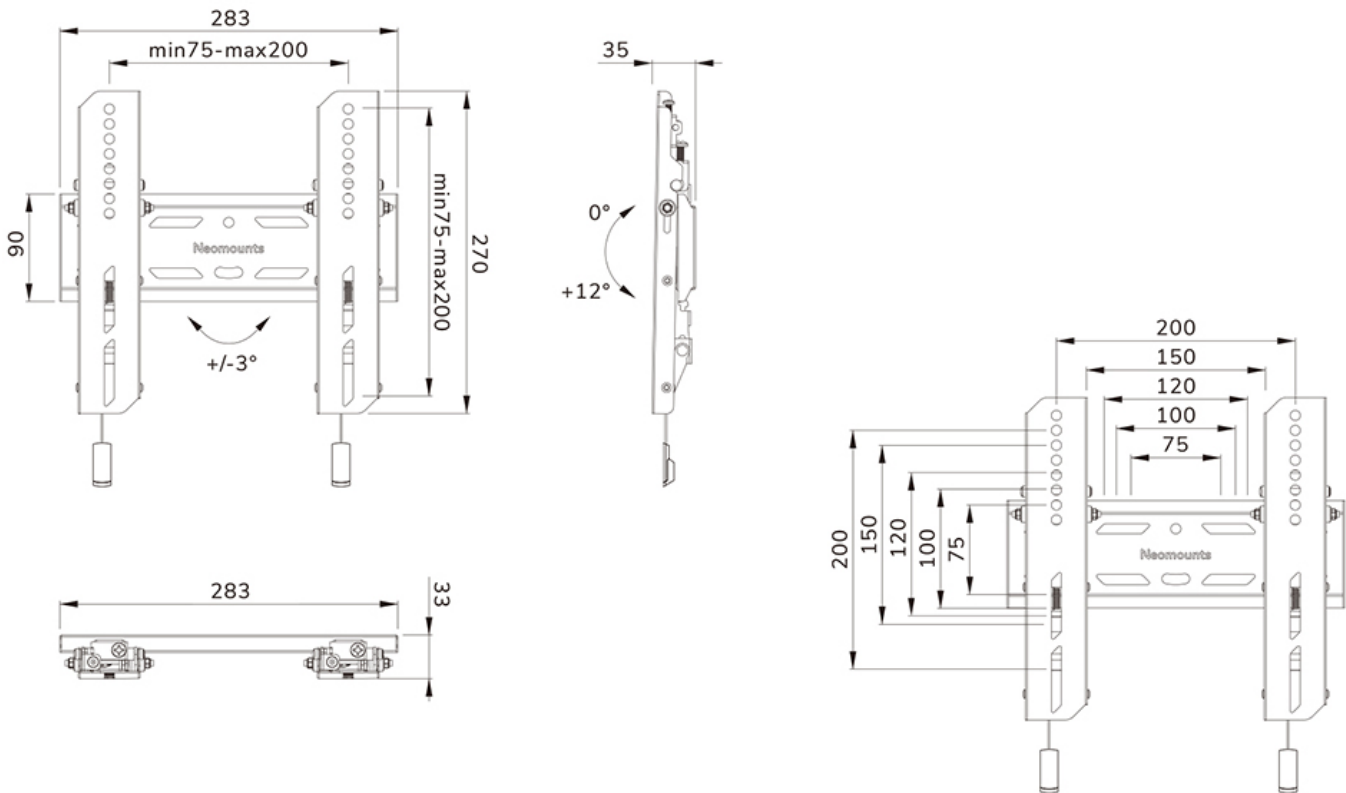

WL35S-850BL12

NEOMOUNTS WL35S-850BL12 TV-BEUGEL WAND
24-65" - KANTELBAAR - VERGRENDELBAAR -
SNELLE INSTALLATIE

Neomounts

Measuring unit: mm