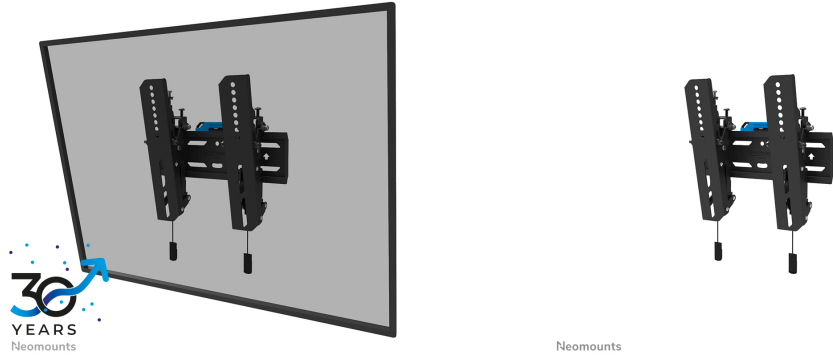

#### FUNCTIE

Type	
Hoogteverstelling	2 cm
Vergrendelbaar	Vergrendelbaar - Inclusief veiligheidsschroef
Kantelen (graden)	12°
Hoogte	27 cm
Breedte	28,3 cm
Diepte	3,5 cm
Verstellingstype	Micro aanpassing

## NEOMOUNTS WL35S-850BL12 TV-BEUGEL WAND 24-65" - KANTELBAAR - VERGRENDELBAAR - SNELLE INSTALLATIE

**Neomounts LEVEL-850 WL35S-850BL12 Kantelbare TV-beugel wand - 24-65" - max 40 kg - VESA 75x75-200x200 - d 3,5 cm - niveaustelling - vergrendelbaar (incl. veiligheidsschroef, excl. slot) - Rapid Install-model incl. montagesjabloon - zwart**

De Neomounts WL35S-850BL12 LEVEL is een kantelbare wandsteun voor flat screens tot 65" met een maximaal draagvermogen van 40 kg. Door de veelzijdige kanteltechnologie (12°) creëer je de optimale kijkhoek. Voor de perfecte installatie is hoogte- en niveaustelling beschikbaar.

De LEVEL-850 wandsteun heeft een diepte van 3,5 cm en is geschikt voor schermen met VESA gatenspatroon 75x75 tot 200x200mm. De wandsteun kan desgewenst vergrendeld worden met de meegeleverde antidiefstalschroef of met een hangslot (niet meegeleverd).