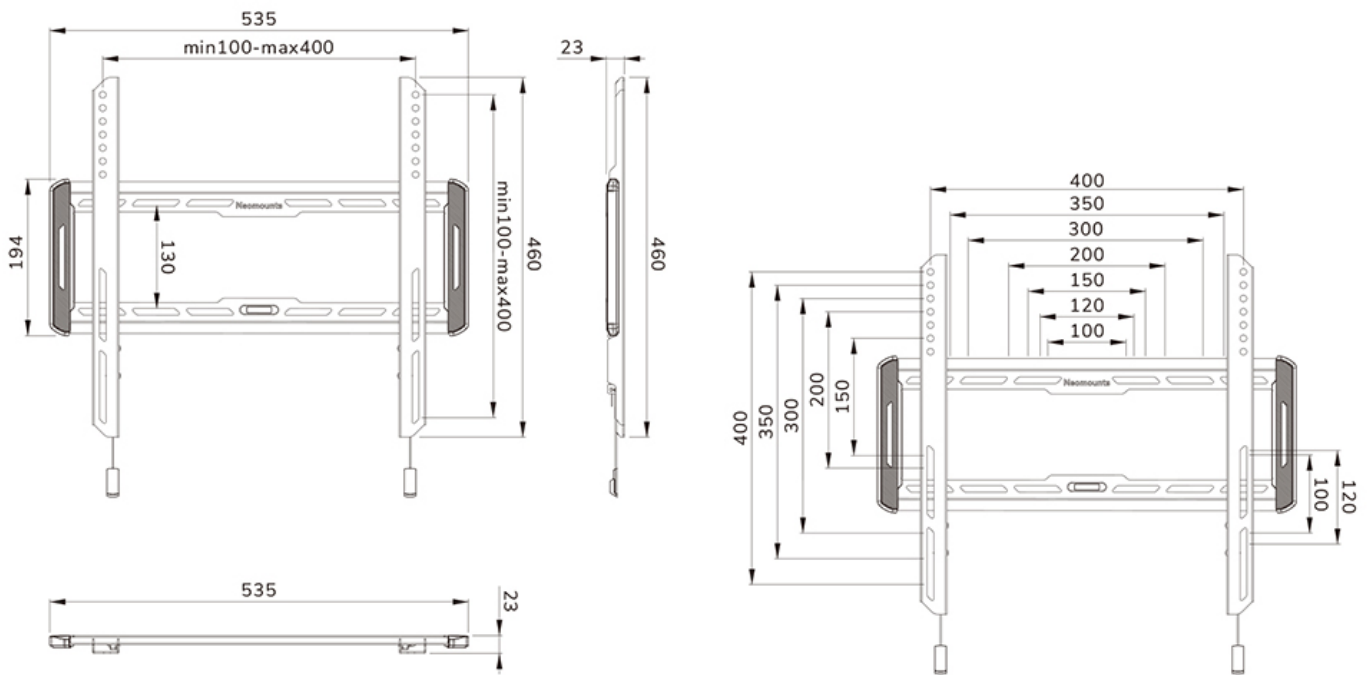

FUNCTIE

Type	Vlak
Vergrendelbaar	Niet vergrendelbaar
Hoogte	46 cm
Breedte	53,5 cm
Diepte	2,3 cm

INFORMATIE

Serie	LEVEL 550
Kleur	
Hoofdmateriaal	Staal
Garantie	5 jaar

Neomounts

Neomounts

Neomounts LEVEL-550 WL30-550BL14 Ultra-vlakke TV-beugel wand - 40-75" - max 50 kg - VESA 100x100-400x400 - d 2,3 cm - Easy Install-model - zwart

De Neomounts WL30-550BL14 LEVEL is een vlakke wandsteun voor flat screens tot 75" met een maximaal draagvermogen van 50 kg.

De LEVEL-550 wandsteun is ultra-plat met een diepte van 2,3 cm en is geschikt voor schermen met VESA gatenpatroon 100x100 tot 400x400 mm.

De WL30-550BL14 is voorzien van een handig magnetisch pull & release systeem, waarmee je de tv in een oogwenk kunt bevestigen en op een veilige en solide manier kunt vastzetten. Nadien kunnen de pull & release touwtjes eenvoudig weggeborgen worden achter het scherm door de magneet op de steun vast te klikken. De geïntegreerde waterpas zorgt voor een eenvoudige installatie van de steun.

WL30-550BL14

NEOMOUNTS WL30-550BL14 TV-BEUGEL WAND
40-75" - ULTRA-VLAK - EASY INSTALL

Neomounts

Measuring unit: mm