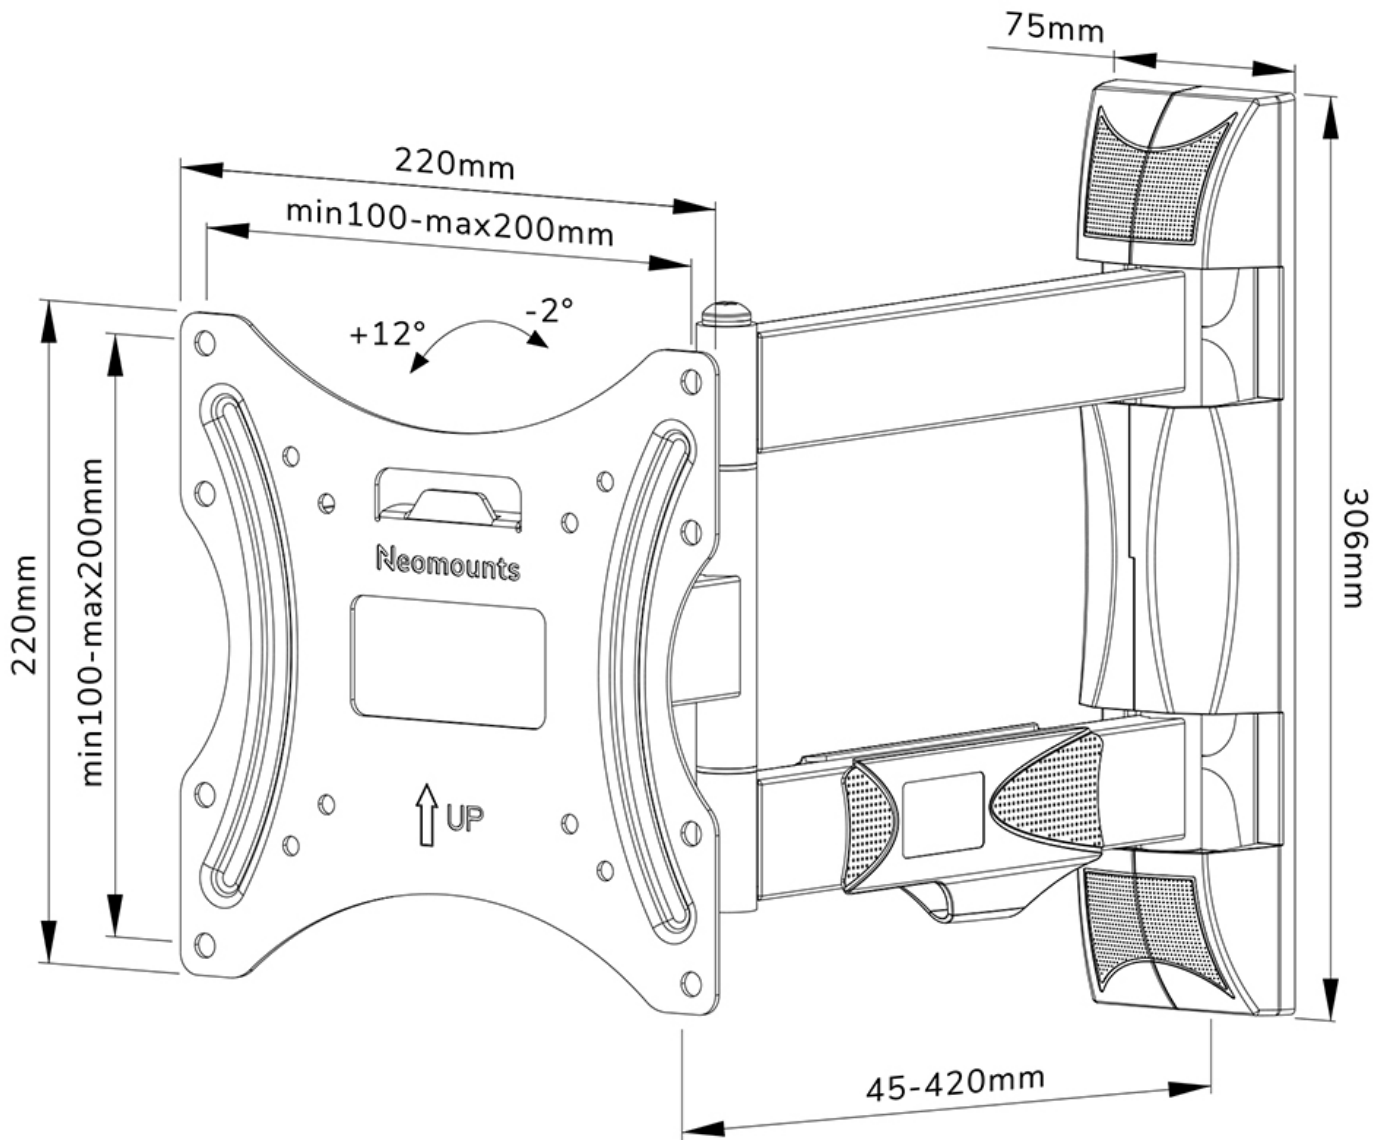

WL40-550BL12

NEOMOUNTS SOPORTE DE PARED PARA TV

Neomounts