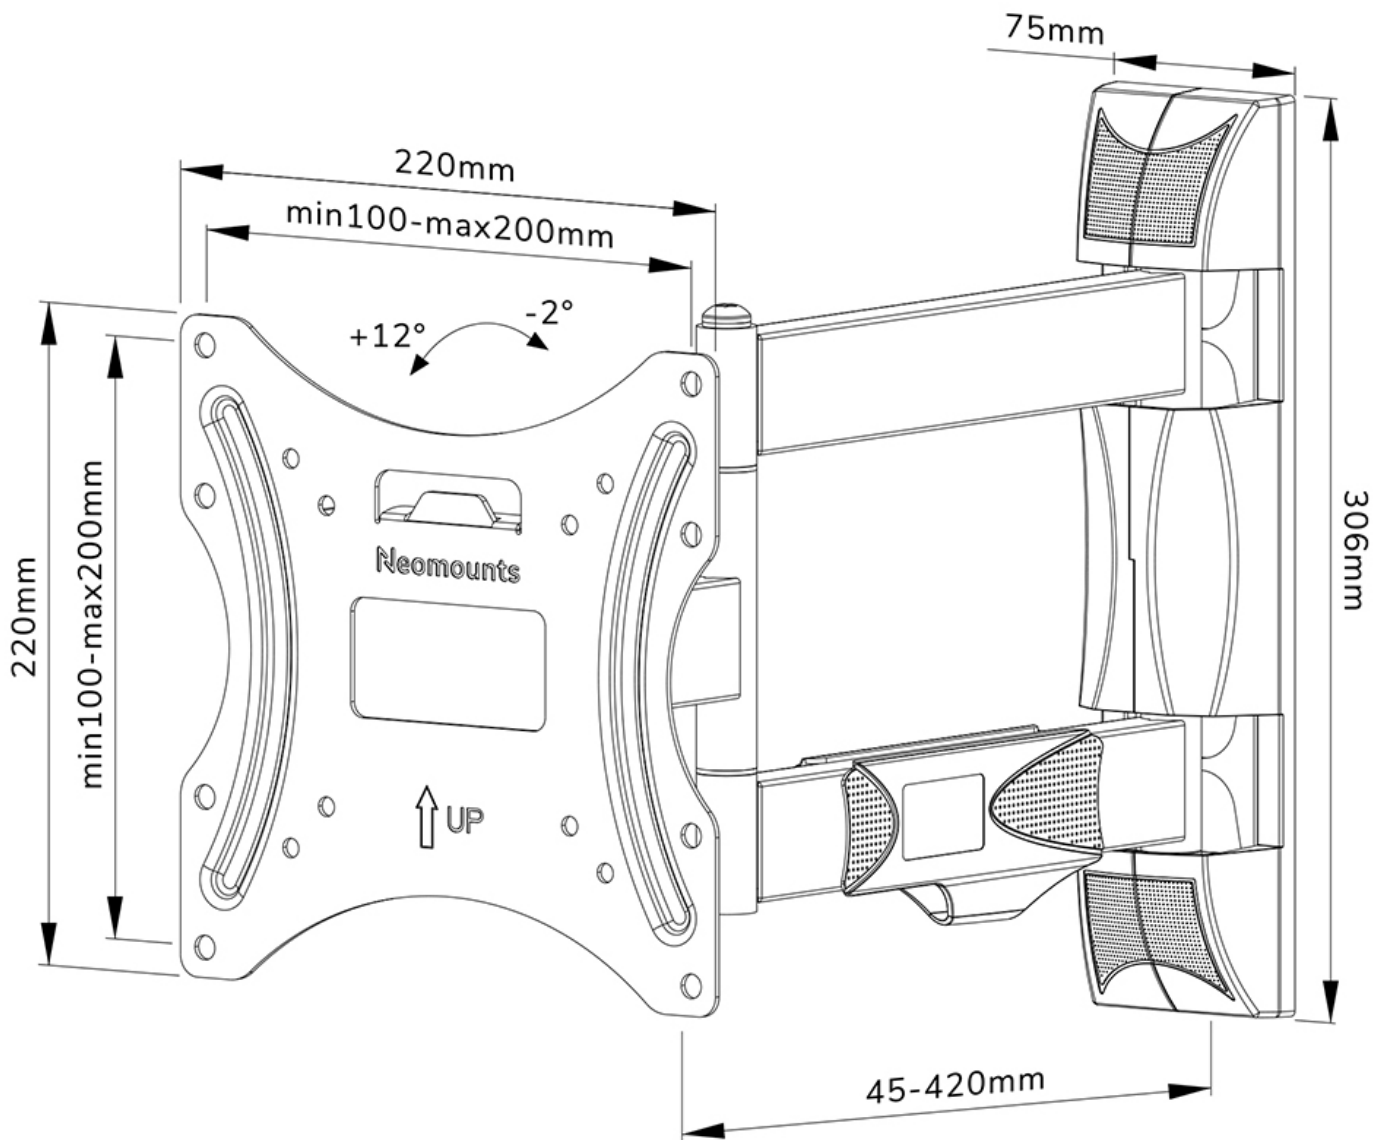

WL40-550BL12

NEOMOUNTS TV WANDSTEUN

Neomounts