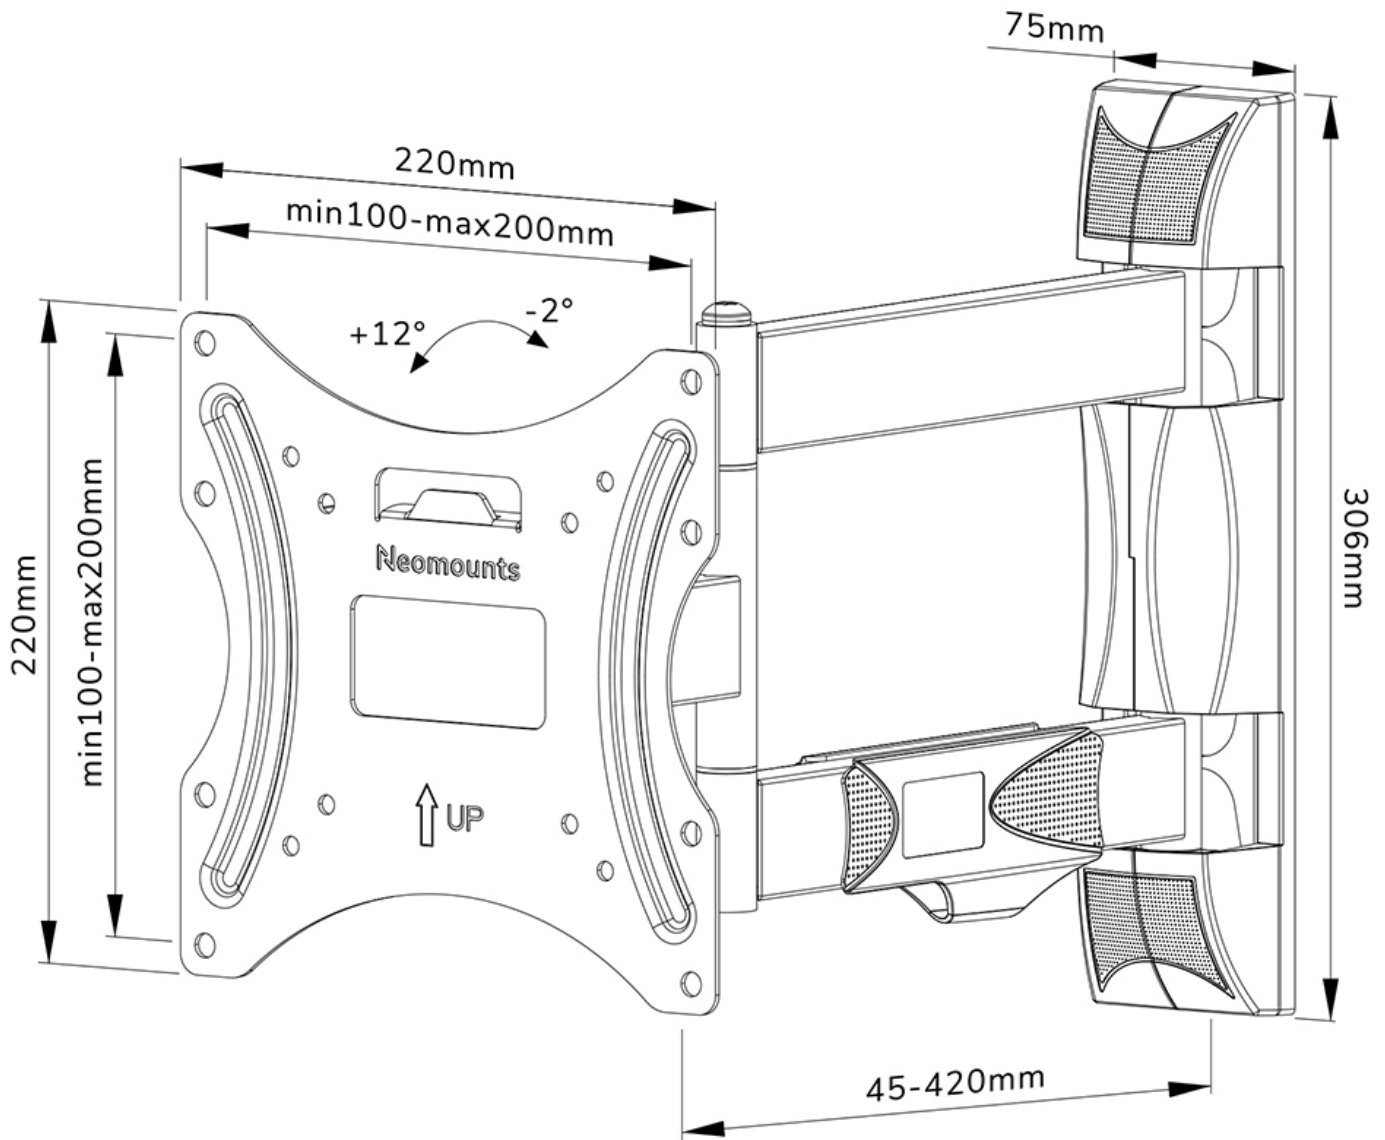

WL40-550BL12

NEOMOUNTS SUPPORTO A PARETE PER TV

Neomounts