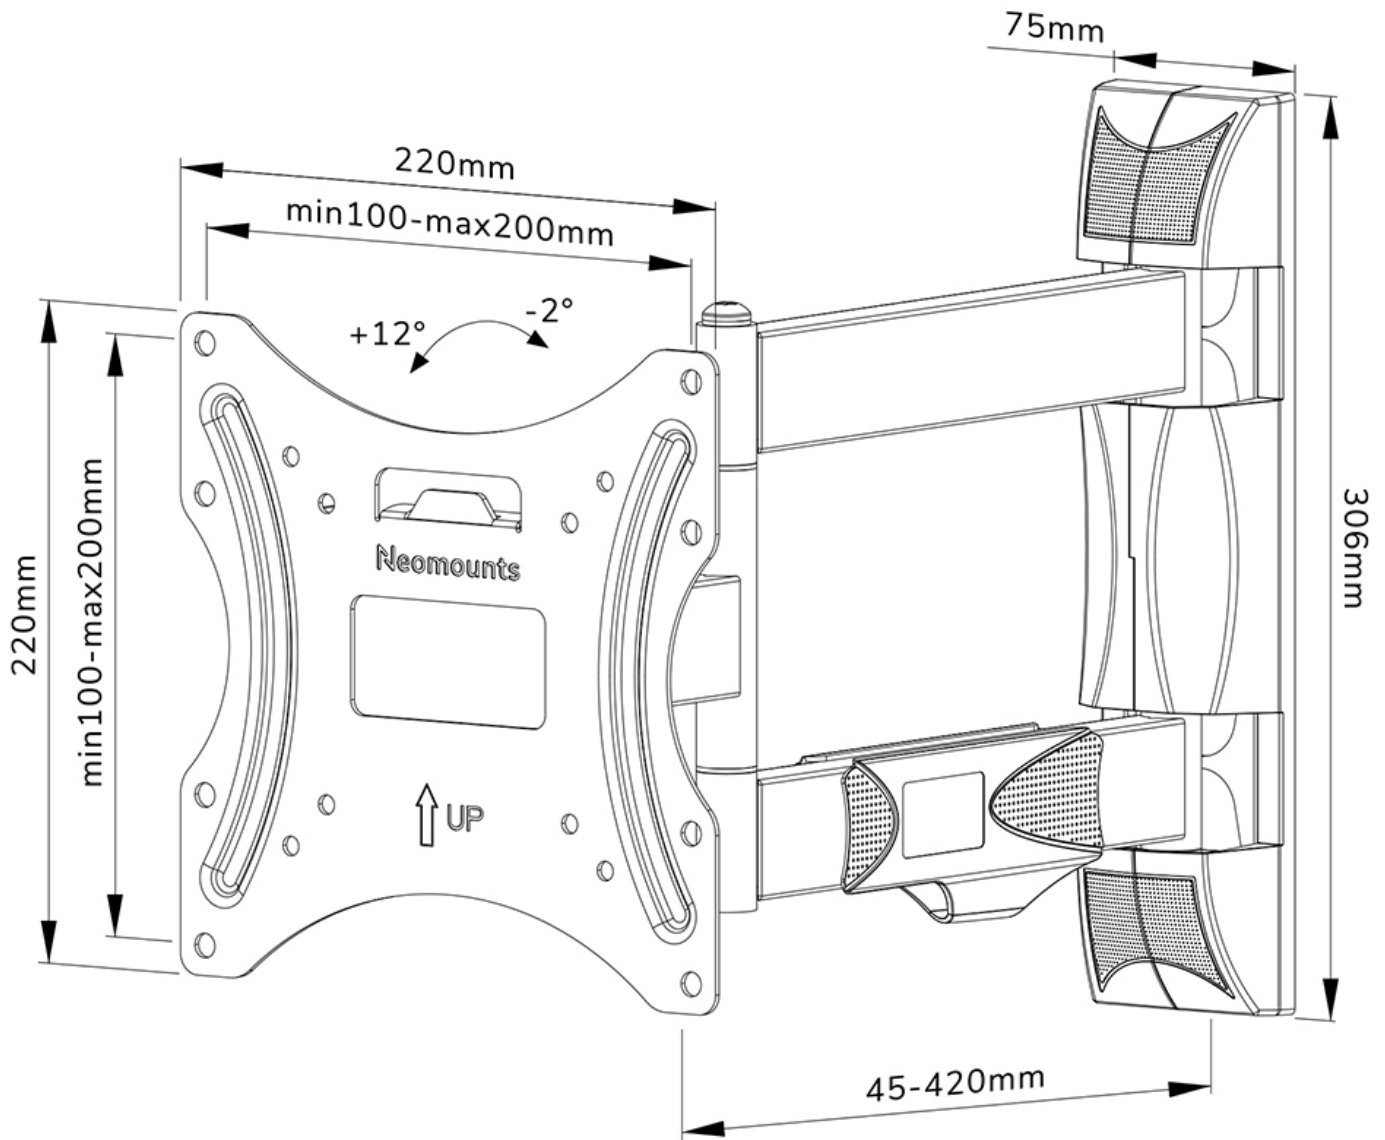

WL40-550BL12

NEOMOUNTS TV WANDSTEUN

Neomounts