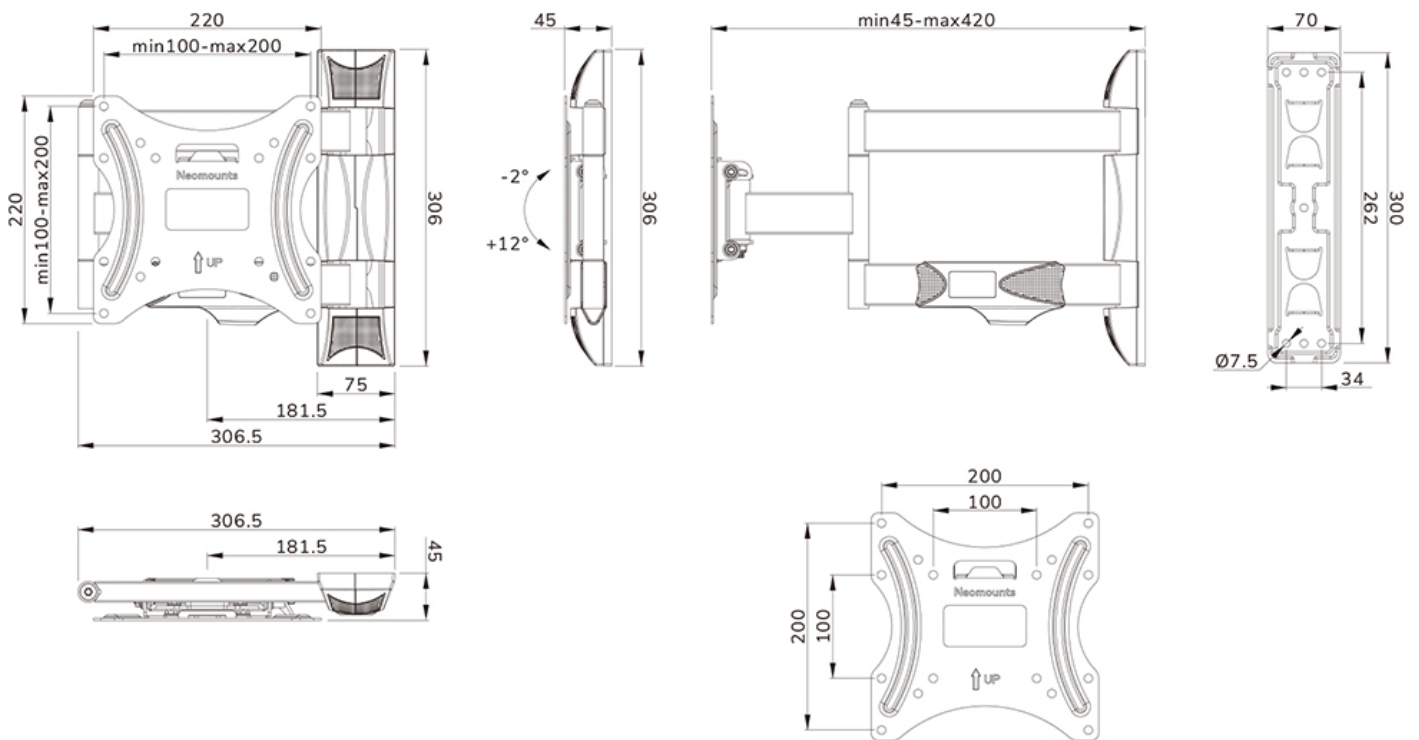

FUNCTIE

Type	Full motion
Vergrendelbaar	Niet vergrendelbaar
Kantelen (graden)	+12°, -2°
Zwenken (graden)	40°
Roteren (graden)	+3°, -3°
Hoogte	30,6 cm
Breedte	22 cm
Diepte	4,5 cm

INFORMATIE

Serie	LEVEL 550
Kleur	
Hoofdmateriaal	Staal
Garantie	5 jaar

Neomounts

Neomounts

Neomounts LEVEL-550 WL40-550BL12 Full motion TV-beugel wand - 32-55" - max 35 kg - VESA 100x100-200x200 - d 4,5-42 cm - Easy Install-model - zwart

De Neomounts WL40-550BL12 LEVEL is een full motion wandsteun voor flat screens tot 55" met een maximaal draagvermogen van 35 kg. Door de veelzijdige kantel- (14°) en zwenktechnologie (40°) creëer je de optimale kijkhoek. De wandsteun kan worden genivelleerd voor perfecte installatie.

De LEVEL-550 wandsteun heeft een diepte van 4,5-42 cm en is geschikt voor schermen die met VESA gatenpatroon 100x100 tot 200x200 mm.

De WL40-550BL12 is voorzien van een Easy-release systeem, waarmee je de tv in een oogwenk kunt bevestigen. De steun is voorzien van kabelmanagement, zodat eventuele losse kabels aan de achterkant van het scherm vastgezet kunnen worden.

WL40-550BL12

NEOMOUNTS WL40-550BL12 TV-BEUGEL WAND
32-55" - FULL MOTION - EASY INSTALL

Neomounts

Measuring unit: mm