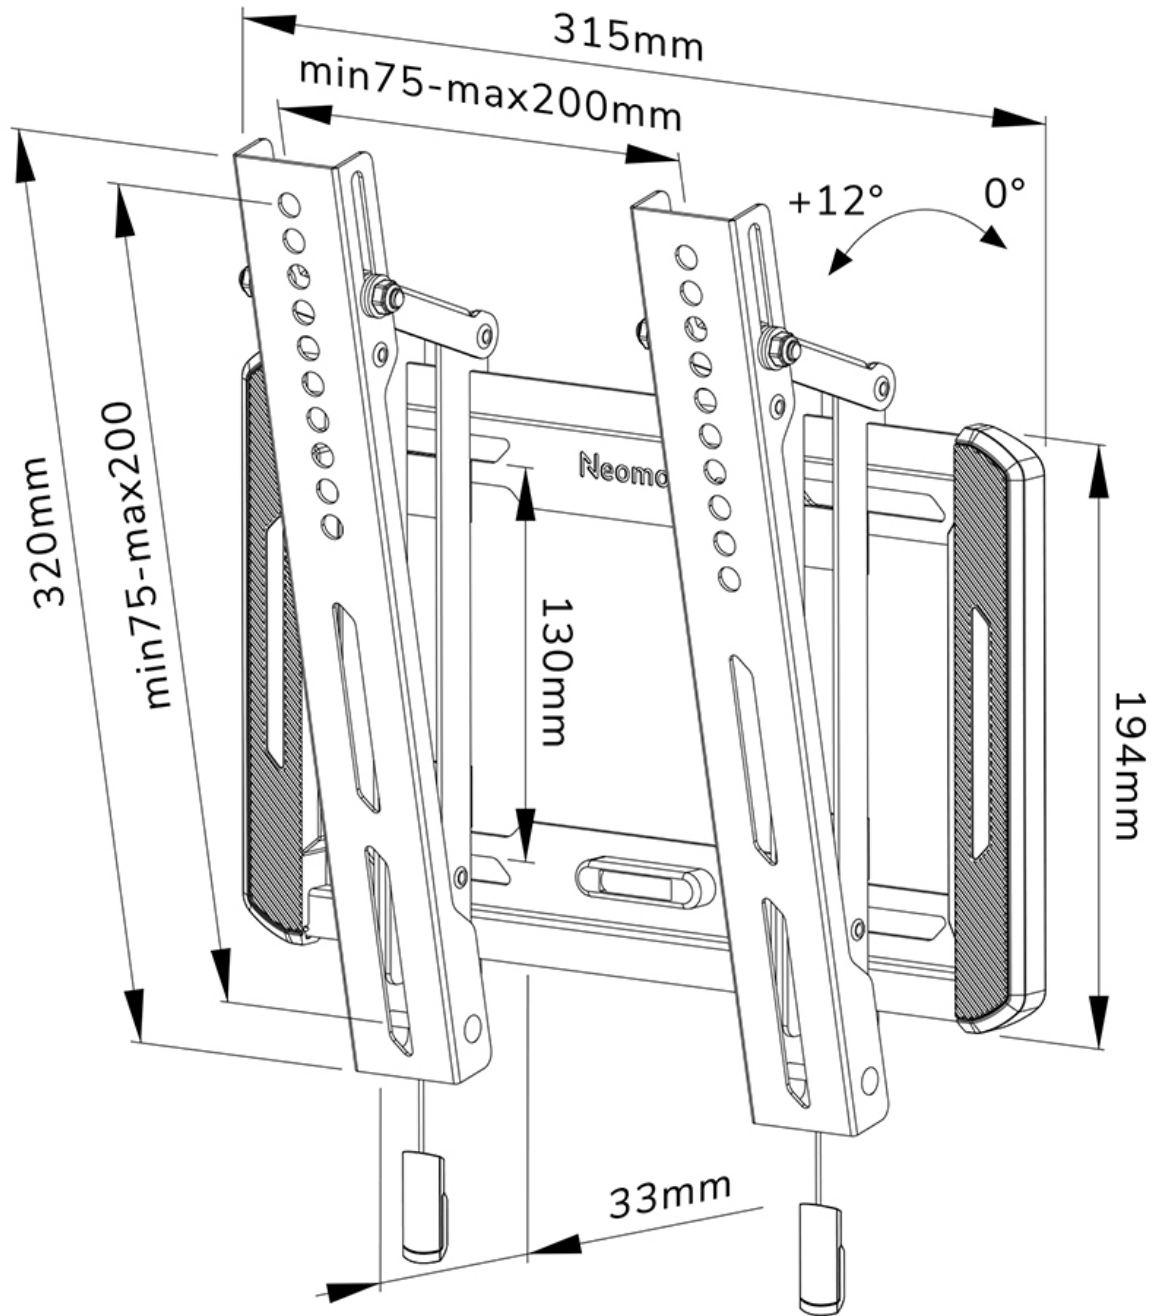

WL35-550BL12

NEOMOUNTS TV-WANDHALTERUNG

Neomounts