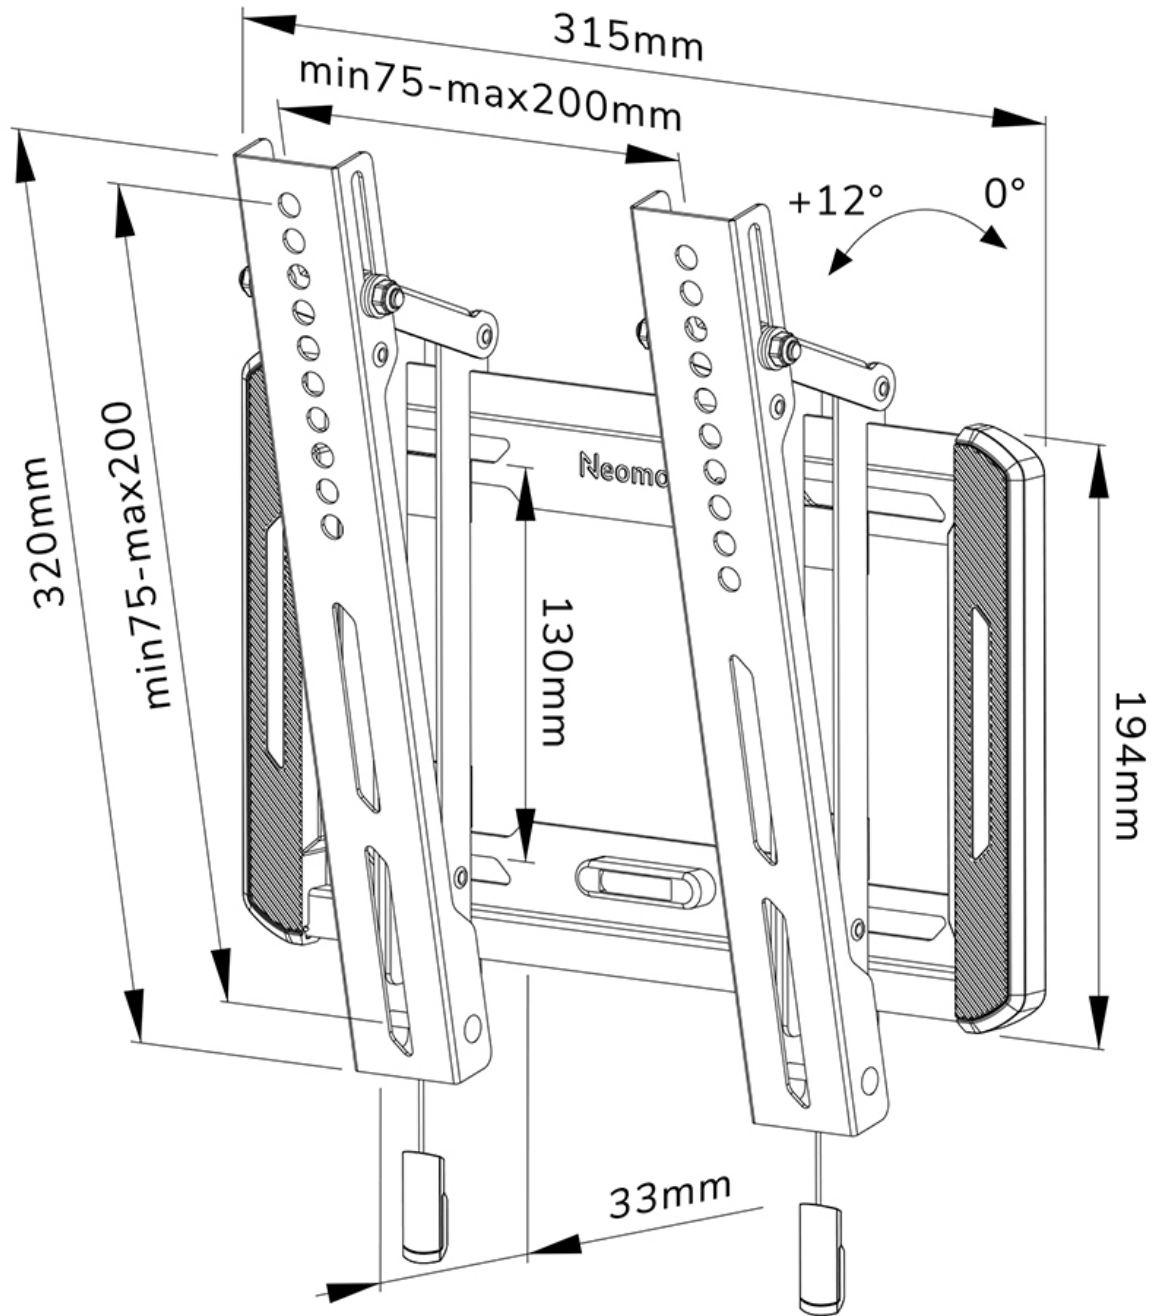

WL35-550BL12

NEOMOUNTS SOPORTE DE PARED PARA TV

Neomounts