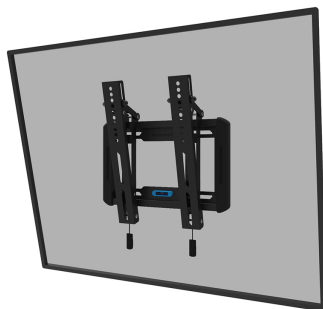

WL35-550BL12

NEOMOUNTS SOPORTE DE PARED PARA TV

ESPECIFICACIONES

GENERAL

Tamaño mín. pantalla*	24 inch
Tamaño máx. pantalla*	55 inch
Peso máximo	45 kg (por pantalla)
Pantallas	1
VESA mínimo	75x75 mm
VESA máximo	200x200 mm
Distancia a la pared	3,3 cm

FUNCIONALIDAD

Tipo	Inclinación
Inclinación (grados)	12°
Altura	32 cm
Ancho	31,5 cm
Profundidad	3,3 cm
Tipo de ajuste	Manual

INFORMACIÓN

Color	Negro
Material principal	Acero
Garantía	5 años
EAN code	8717371448677

Neomounts

Neomounts

Neomounts WL35-550BL12 soporte de pared inclinable para pantallas de 24-55" - Negro

El Neomounts WL35-550BL12 es un soporte de pared inclinable para pantallas planas de hasta 55" con una capacidad máxima de peso de 45 kg. La tecnología versátil de inclinación (12°) le permite crear el ángulo de visión óptimo.

El WL35-550BL12 tiene una profundidad de 3,3 cm y es adecuado para pantallas que cumplen con el patrón de agujeros VESA de 75x75 a 200x200 mm.

El soporte cuenta con un ingenioso sistema magnético de extracción y liberación, que permite colocar el televisor en un abrir y cerrar de ojos y fijarlo de forma segura y sólida. Después, las correas de tracción y liberación se pueden ocultar fácilmente detrás de la pantalla haciendo clic en el imán del soporte. El nivel de burbuja integrado asegura una fácil instalación del soporte.