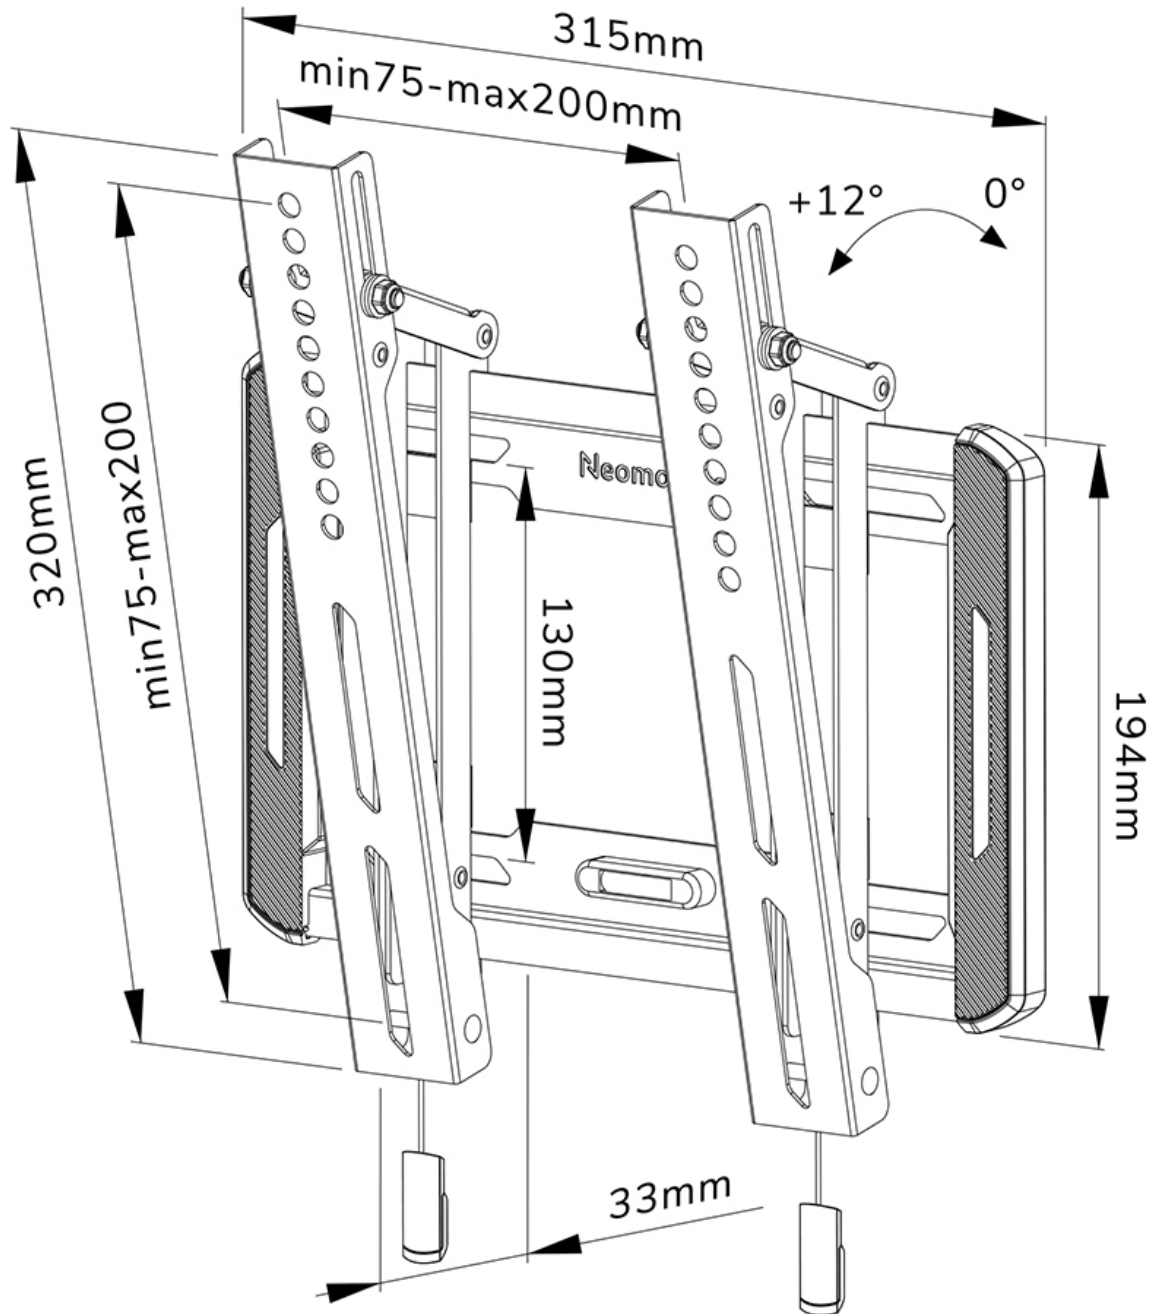

WL35-550BL12

NEOMOUNTS TV WANDSTEUN

Neomounts