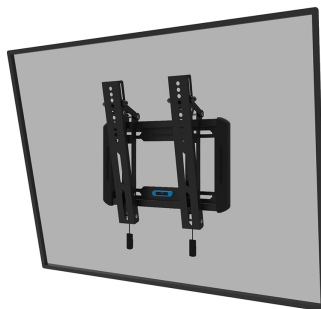

WL35-550BL12

NEOMOUNTS SUPPORTO A PARETE PER TV

SPECIFICAZIONI

GENERALE

Dim. min. schermo*	24 inch
Dim. max. schermo*	65 inch
Peso massimo	40 kg (per schermo)
Schermi	1
Minimo VESA	75x75 mm
Massimo VESA	200x200 mm
Distanza dalla parete	3,3 cm

FUNZIONALITÀ

Tipologia	Inclinazione
Chiudibile	NON chiudibile
Inclinazione (gradi)	12°
Altezza	32 cm
Larghezza	31,5 cm
Profondità	3,3 cm
Tipo di regolazione	Manuale

INFORMAZIONI

Colore	Nero
Materiale principale	Acciaio
Garanzia	5 anni
EAN code	8717371448677

Neomounts

Neomounts

Neomounts WL35-550BL12 supporto a parete inclinabile per schermi 24-65" - Nero

Il Neomounts WL35-550BL12 LEVEL è un supporto da parete inclinabile per schermi piatti fino a 65" con un peso massimo consigliato di 40 kg. La versatile tecnologia di inclinazione (12°) consente di creare l'angolo di visione ottimale.

Il LEVEL-550 supporto da parete ha una profondità di 3,3 cm ed è adatto per schermi con fori VESA da 75x75 a 200x200 mm.

Il WL35-550BL12 è dotato di un sistema intelligente magnetico pull & release, che consente di fissare la TV in un batter d'occhio ed in modo sicuro e solido. Successivamente, le cinghie di trazione/ rilascio possono essere facilmente nascoste dietro lo schermo facendo clic sul magnete sul supporto. La livella a bolla integrata assicura una facile installazione del supporto.