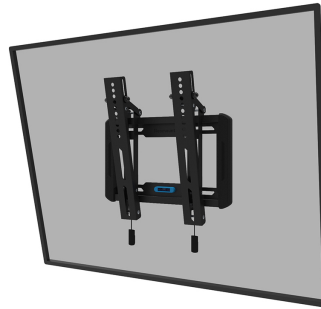

WL35-550BL12

NEOMOUNTS TV WANDSTEUN

SPECIFICATIES

ALGEMEEN

Min. beeldformaat*	24 inch
Max. beeldformaat*	65 inch
Max. draagvermogen	40 kg (per scherm)
Schermen	1
VESA minimaal	75x75 mm
VESA maximaal	200x200 mm
Afstand tot wand	3,3 cm

FUNCTIONALITEIT

Type	Kantelen
Vergrendelbaar	Niet vergrendelbaar
Kantelen (graden)	12°
Hoogte	32 cm
Breedte	31,5 cm
Diepte	3,3 cm
Verstellingstype	Manueel

INFORMATIE

Kleur	Zwart
Hoofdmateriaal	Staal
Garantie	5 jaar
EAN code	8717371448677

*NB. De vermelde inch-maten zijn slechts een indicatie, gecombineerd met het gewicht en de VESA-maten. Het maximale gewicht en de VESA-maat zijn absolute beperkingen voor de producten en dienen niet te worden overschreden.

Neomounts

Neomounts

Neomounts WL35-550BL12 kantelbare wandsteun voor 24-65" schermen - Zwart

De Neomounts WL35-550BL12 LEVEL is een kantelbare wandsteun voor flat screens tot 65" met een maximaal draagvermogen van 40 kg. Door de veelzijdige kanteltechnologie (12°) creëer je de optimale kijkhoek.

De LEVEL-550 wandsteun heeft een diepte van 3,3 cm en is geschikt voor schermen met VESA gatenpatroon 75x75 tot 200x200 mm.

De WL35-550BL12 is voorzien van een handig magnetisch pull & release systeem, waarmee je de tv in een oogwenk kunt bevestigen en op een veilige en solide manier kunt vastzetten. Nadien kunnen de pull & release touwtjes eenvoudig weggeborgen worden achter het scherm door de magneet op de steun vast te klikken. De geïntegreerde waterpas zorgt voor een eenvoudige installatie van de steun.