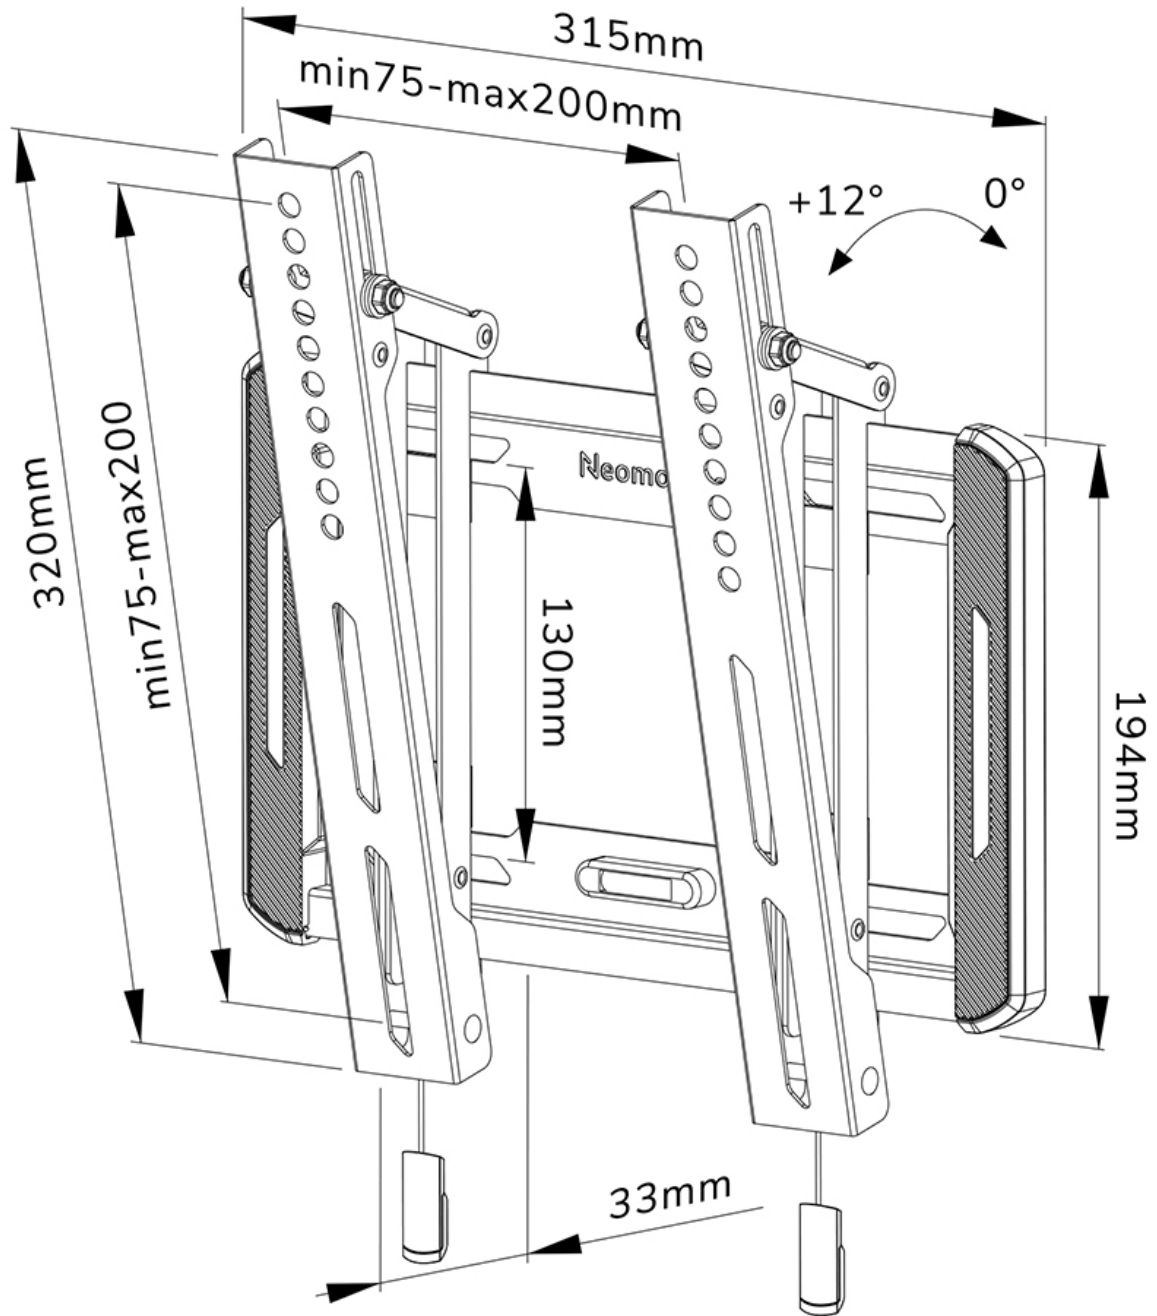

WL35-550BL12

NEOMOUNTS TV WANDSTEUN

Neomounts