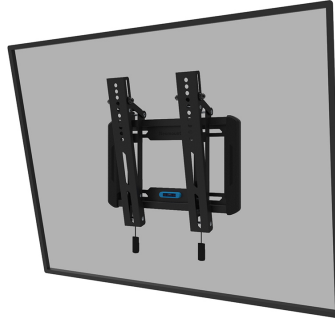

WL35-550BL12

NEOMOUNTS WL35-550BL12 TV-BEUGEL WAND 24-65" - KANTELBAAR - EASY INSTALL

SPECIFICATIES

ALGEMEEN

Min. beeldformaat*	24
Max. beeldformaat*	65
Max. draagvermogen	40
Schermen	1
VESA minimaal	75x75 mm
VESA maximaal	200x200 mm
Afstand tot wand	3,3 cm

FUNCTIE

Type	
Vergrendelbaar	Niet vergrendelbaar
Kantelen (graden)	12°
Hoogte	32 cm
Breedte	31,5 cm
Diepte	3,3 cm
Verstellingstype	Manueel

INFORMATIE

Serie	LEVEL 550
Kleur	
Hoofdmateriaal	Staal
Garantie	5 jaar

*NB. De vermelde inch-maten zijn slechts een indicatie, gecombineerd met het gewicht en de VESA-maten. Het maximale gewicht en de VESA-maat zijn absolute beperkingen voor de producten en dienen niet te worden overschreden.

Neomounts

Neomounts

Neomounts LEVEL-550 WL35-550BL12 Kantelbare TV-beugel wand - 24-65" - max 40 kg - VESA 75x75-200x200 - d 3,3 cm - Easy Install-model - zwart

De Neomounts WL35-550BL12 LEVEL is een kantelbare wandsteun voor flat screens tot 65" met een maximaal draagvermogen van 40 kg. Door de veelzijdige kanteltechnologie (12°) creëer je de optimale kijkhoek.

De LEVEL-550 wandsteun heeft een diepte van 3,3 cm en is geschikt voor schermen met VESA gatenpatroon 75x75 tot 200x200 mm.

De WL35-550BL12 is voorzien van een handig magnetisch pull & release systeem, waarmee je de tv in een oogwenk kunt bevestigen en op een veilige en solide manier kunt vastzetten. Nadien kunnen de pull & release touwtjes eenvoudig weggeborgen worden achter het scherm door de magneet op de steun vast te klikken. De geïntegreerde waterpas zorgt voor een eenvoudige installatie van de steun.