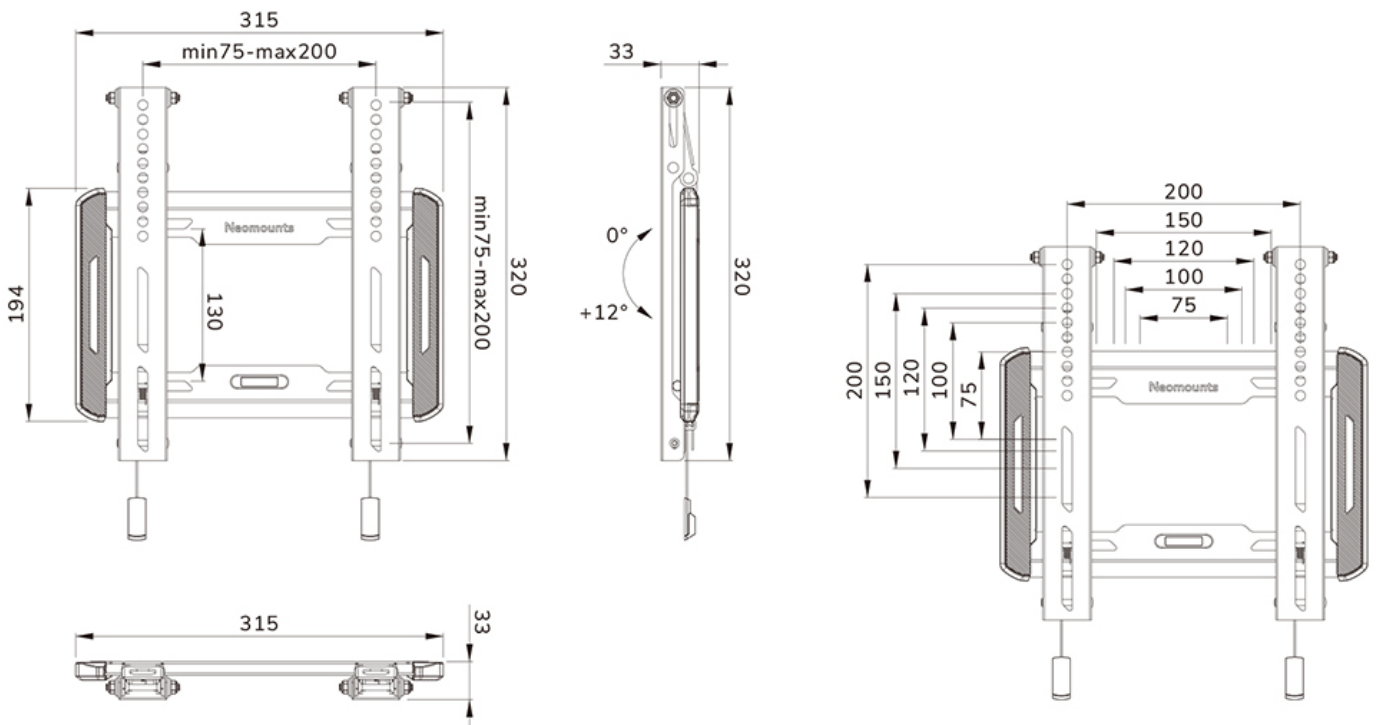

#### FUNCTIE

Type	
Vergrendelbaar	Niet vergrendelbaar
Kantelen (graden)	12°
Hoogte	32 cm
Breedte	31,5 cm
Diepte	3,3 cm
Verstellingstype	Manueel

### Neomounts LEVEL-550 WL35-550BL12 Kantelbare TV-beugel wand - 24-65" - max 40 kg - VESA 75x75-200x200 - d 3,3 cm - Easy Install-model - zwart

De Neomounts WL35-550BL12 LEVEL is een kantelbare wandsteun voor flat screens tot 65" met een maximaal draagvermogen van 40 kg. Door de veelzijdige kanteltechnologie (12°) creëer je de optimale kijkhoek.

De LEVEL-550 wandsteun heeft een diepte van 3,3 cm en is geschikt voor schermen met VESA gatenpatroon 75x75 tot 200x200 mm.

De WL35-550BL12 is voorzien van een handig magnetisch pull & release systeem, waarmee je de tv in een oogwenk kunt bevestigen en op een veilige en solide manier kunt vastzetten. Nadien kunnen de pull & release touwtjes eenvoudig weggeborgen worden achter het scherm door de magneet op de steun vast te klikken. De geïntegreerde waterpas zorgt voor een eenvoudige installatie van de steun.

WL35-550BL12

NEOMOUNTS WL35-550BL12 TV-BEUGEL WAND  
24-65" - KANTELBAAR - EASY INSTALL

Neomounts

Measuring unit: mm