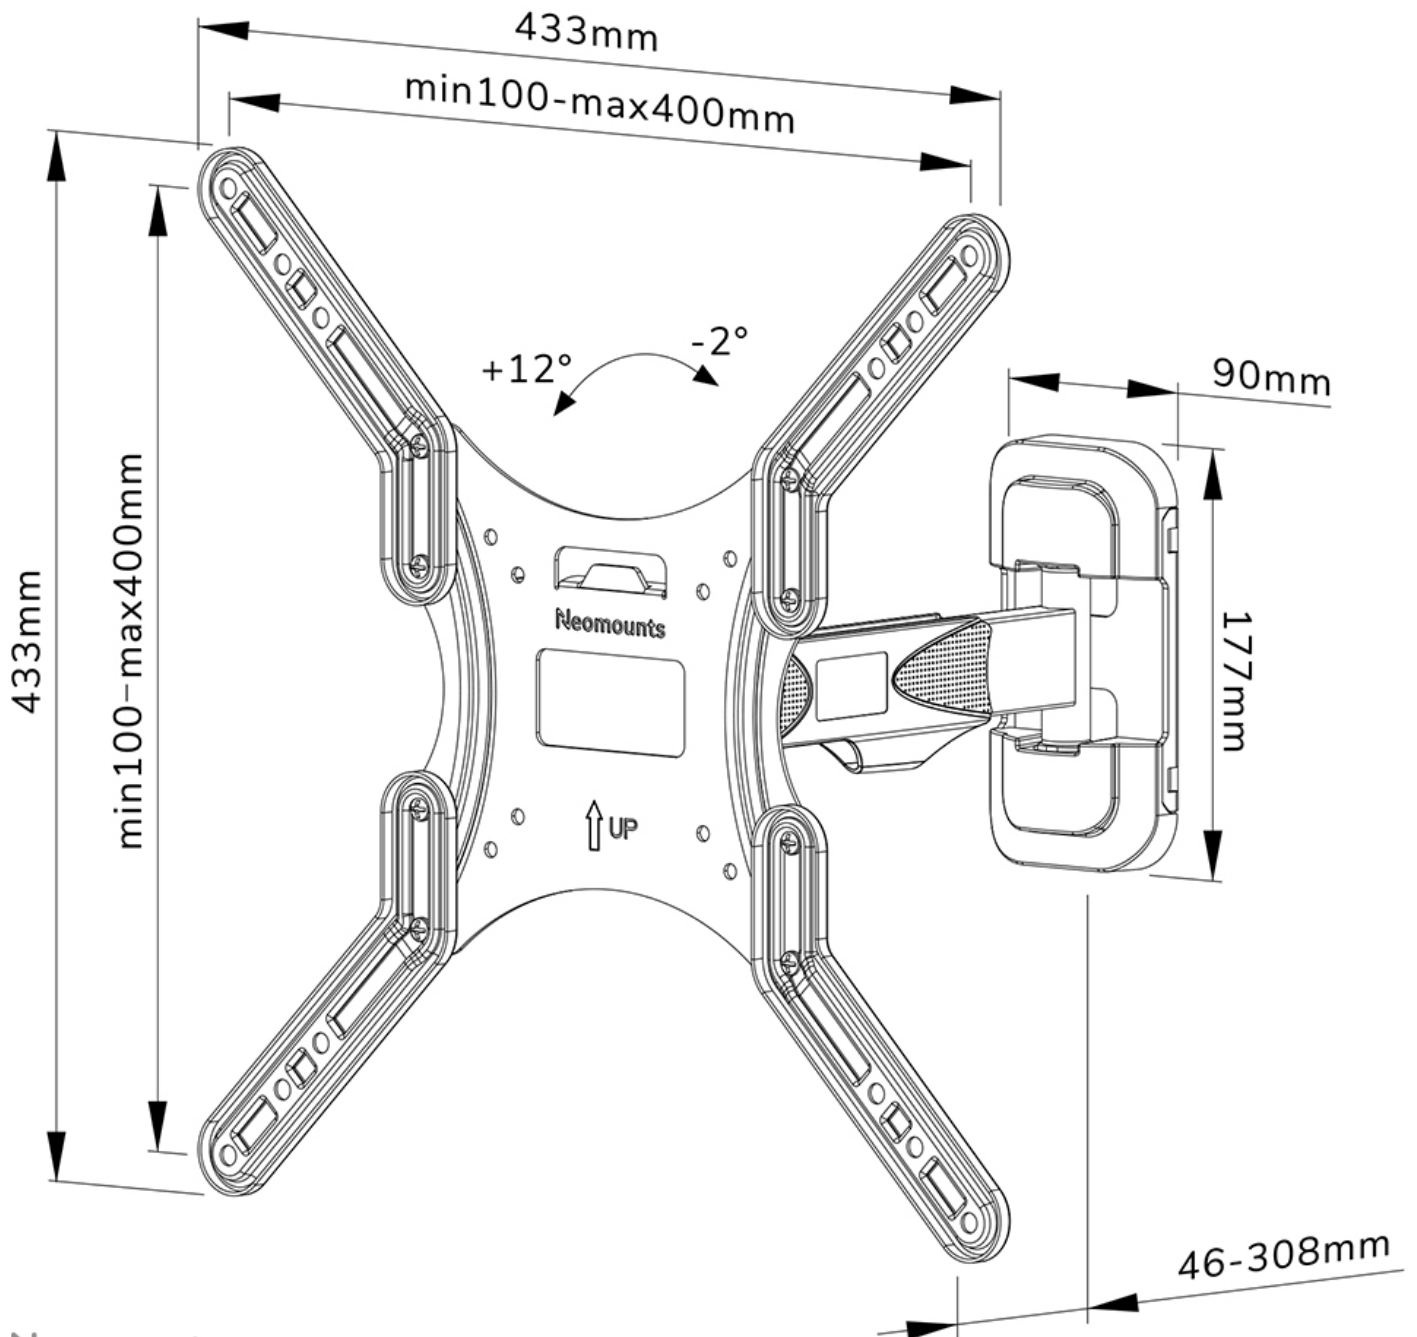

WL40-540BL14

NEOMOUNTS TV WANDSTEUN

Neomounts