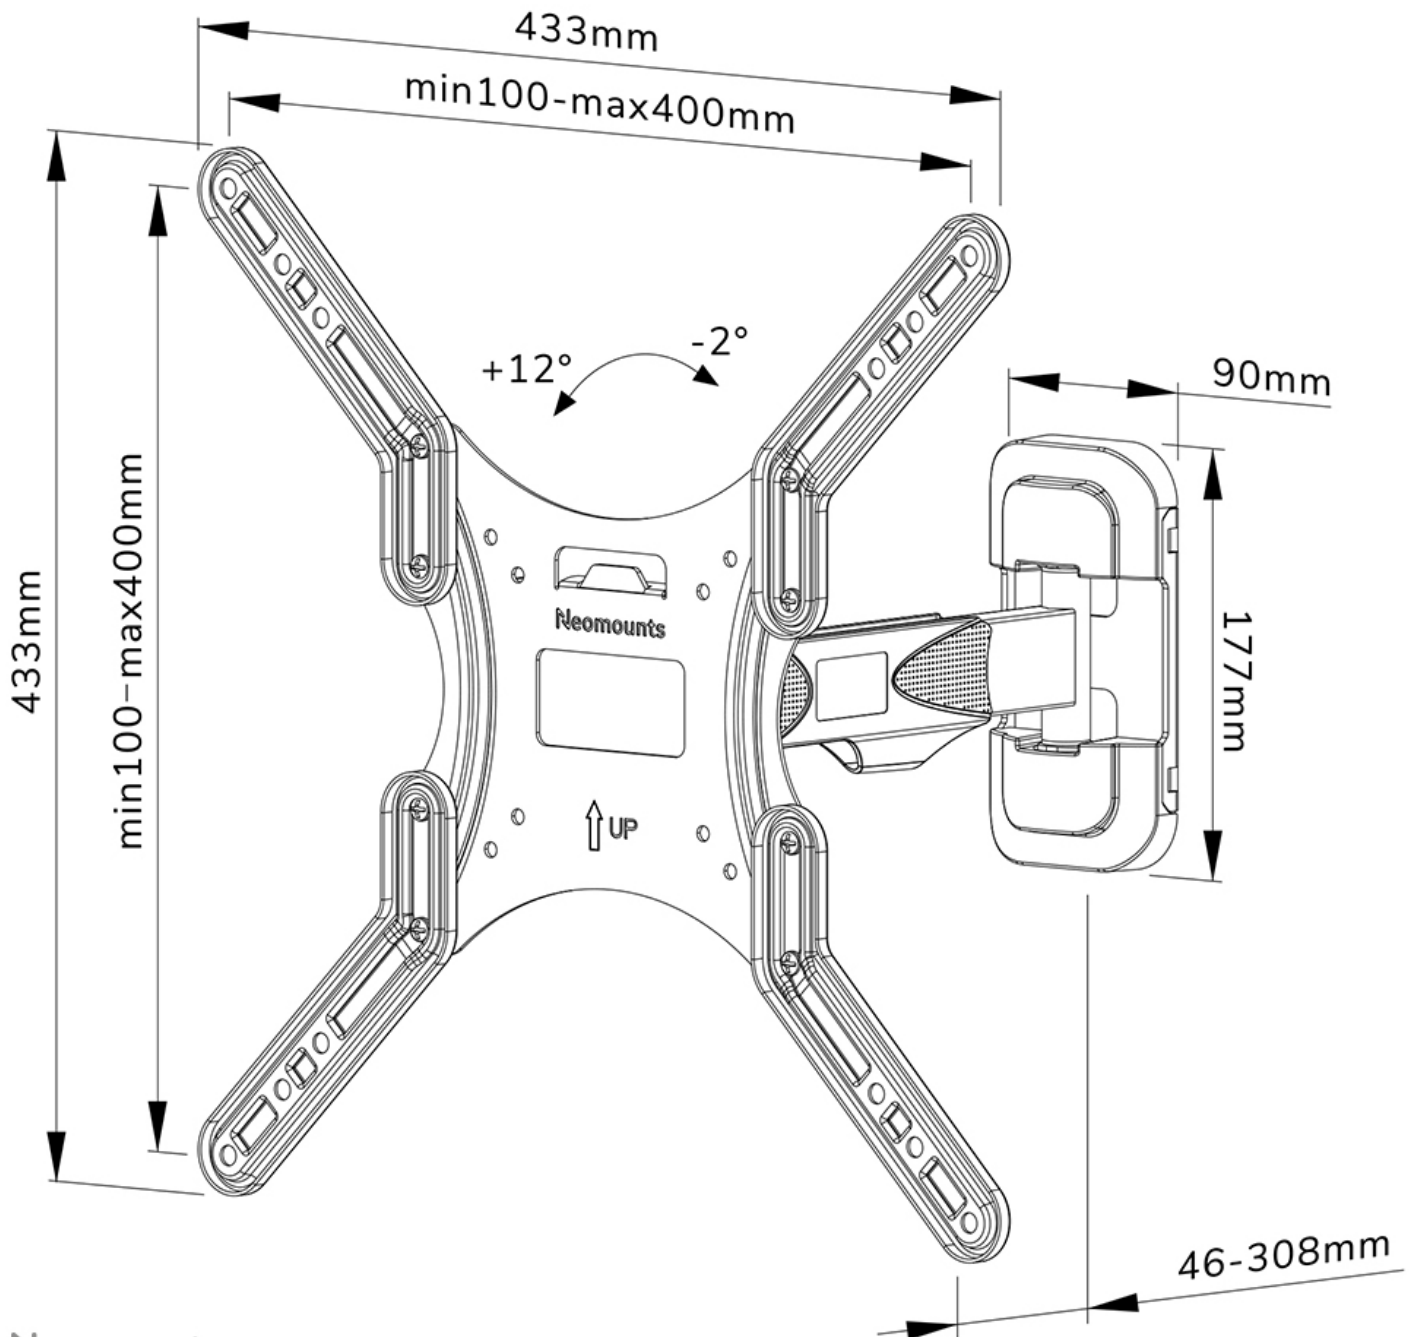

WL40-540BL14

NEOMOUNTS TV-WANDHALTERUNG

Neomounts