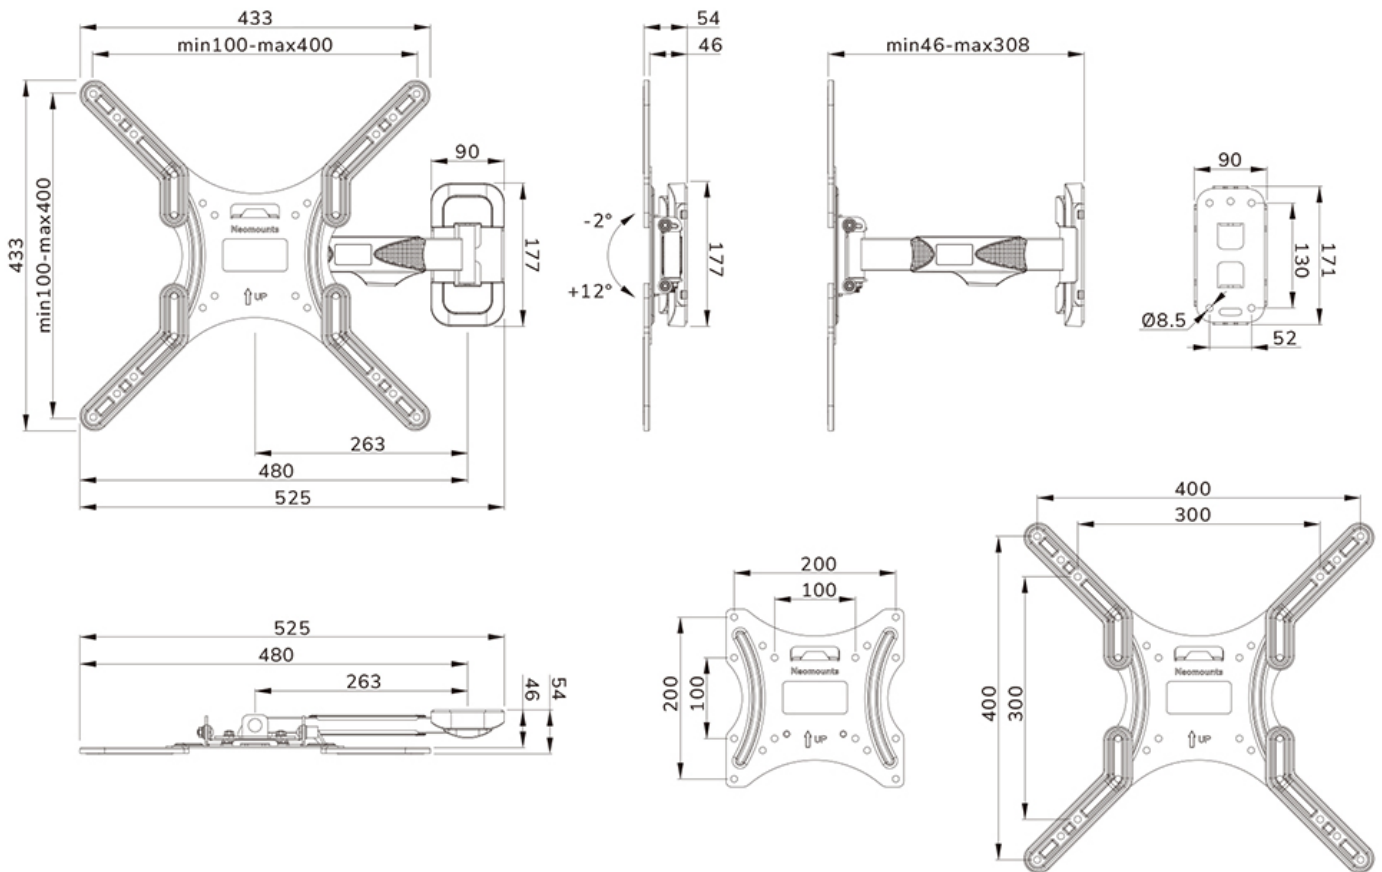

#### FUNCTIE

Type	Full motion
Vergrendelbaar	Niet vergrendelbaar
Kantelen (graden)	+12°, -2°
Zwenken (graden)	30°
Roteren (graden)	+3°, -3°
Hoogte	43,3 cm
Breedte	43,3 cm
Diepte	4,6 cm

### Neomounts LEVEL-550 WL40-540BL14 Full motion TV-beugel wand - 32-55" - max 35 kg - VESA 100x100-400x400 - d 4,6-30,8 cm - Easy Install-model - zwart

De Neomounts WL40-540BL14 LEVEL is een full motion wandsteun voor flat screens tot 55" met een maximaal draagvermogen van 35 kg. Door de veelzijdige kantel- (14°) en zwenktechnologie (30°) creëer je de optimale kijkhoek. De wandsteun kan worden genivelleerd voor perfecte installatie.

De LEVEL-550 wandsteun heeft een diepte van 4,6-30,8 cm en is geschikt voor schermen die met VESA gatenpatroon 100x100 tot 400x400 mm.

De WL40-540BL14 is voorzien van een Easy-release systeem, waarmee je de tv in een oogwenk kunt bevestigen. De steun is voorzien van kabelmanagement, zodat eventuele losse kabels aan de achterkant van het scherm vastgezet kunnen worden.

WL40-540BL14

NEOMOUNTS WL40-540BL14 TV-BEUGEL WAND  
32-55" - FULL MOTION - EASY INSTALL

Neomounts

Measuring unit: mm