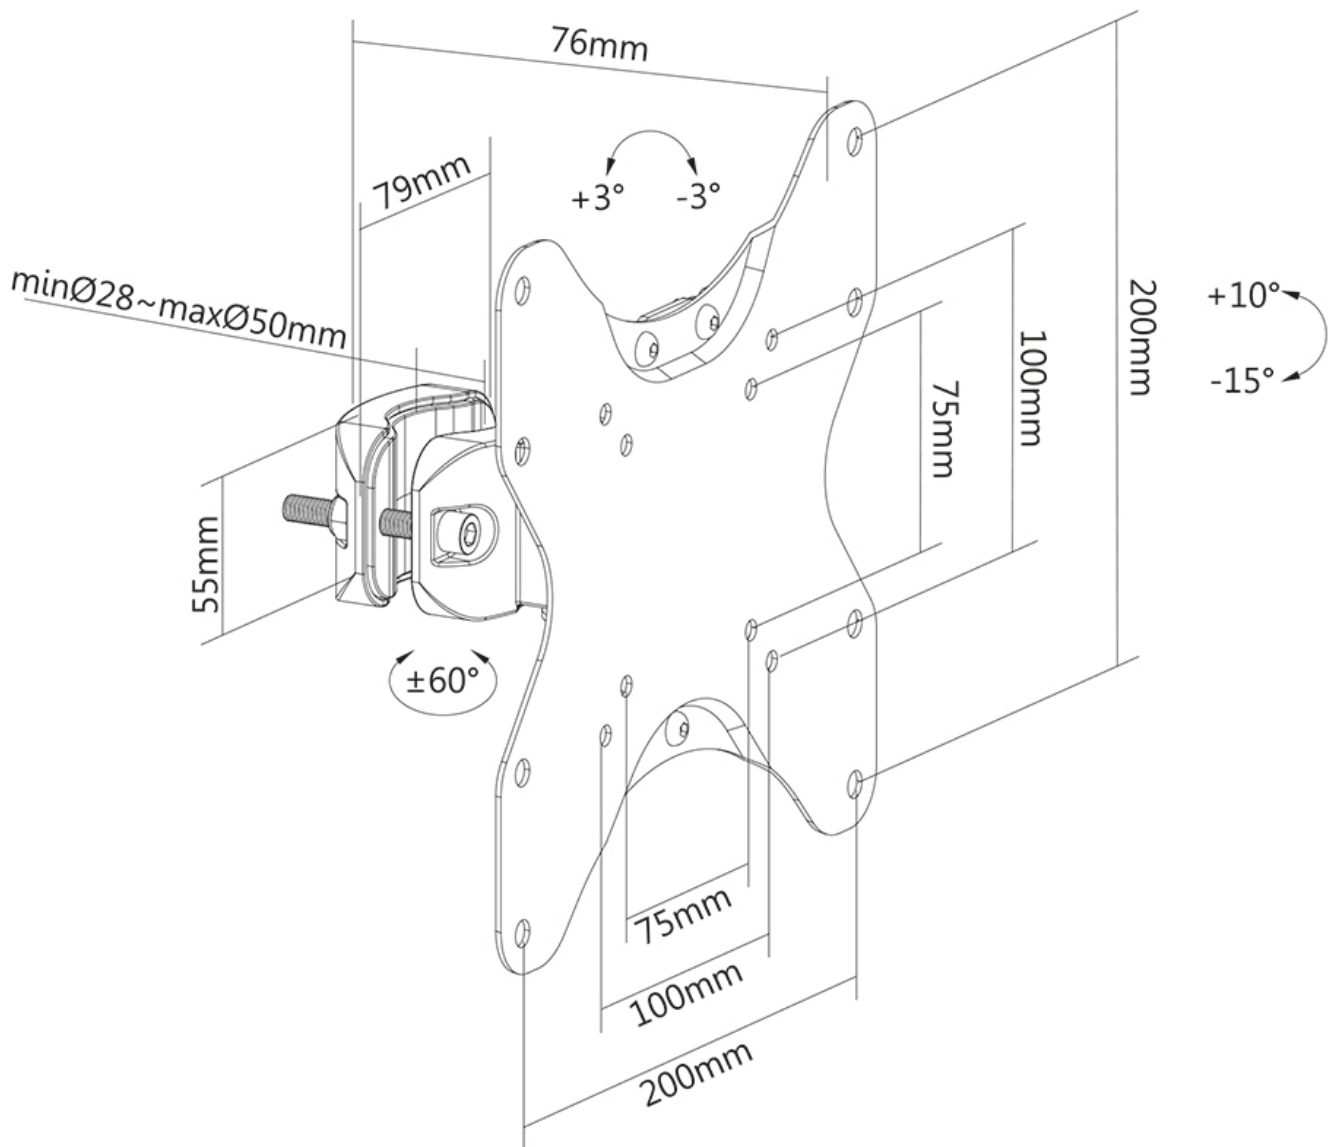

FUNCIONALIDAD

Tipo	Inclinación Rotar Girar
Inclinación (grados)	+10°, -15°
Giro (grados)	120°
Altura	22,6 cm
Ancho	22,6 cm
Profundidad	12,2 cm

INFORMACIÓN

Color	Negro
Material principal	Acero
Garantía	5 años
EAN code	8717371448998

*Nota: Los tamaños en pulgadas indicados son sólo una indicación, combinados con el peso y los tamaños VESA. El peso máximo y el tamaño VESA son restricciones absolutas para los productos y no deben superarse.

Neomounts FL40-430BL12 es un soporte de poste de movimiento completo (Ø28-50 mm) para pantallas de 23-42" - Negro

El Neomounts FL40-430BL12 es un soporte de poste de movimiento completo para pantallas planas de hasta 42" con una capacidad de carga máxima de 25 kg. La tecnología versátil de inclinación (25°) y tecnología giratoria (120°) hace posible crear el ángulo de visión óptimo. El soporte se puede nivelar para una instalación perfecta.

El FL40-430BL12 tiene una profundidad de 7,6 cm y es adecuado para pantallas que cumplan el patrón de agujeros VESA de 75x75 a 200x200 mm.

FL40-430BL12

NEOMOUNTS SOPORTE DE POSTE PARA TV

Neomounts