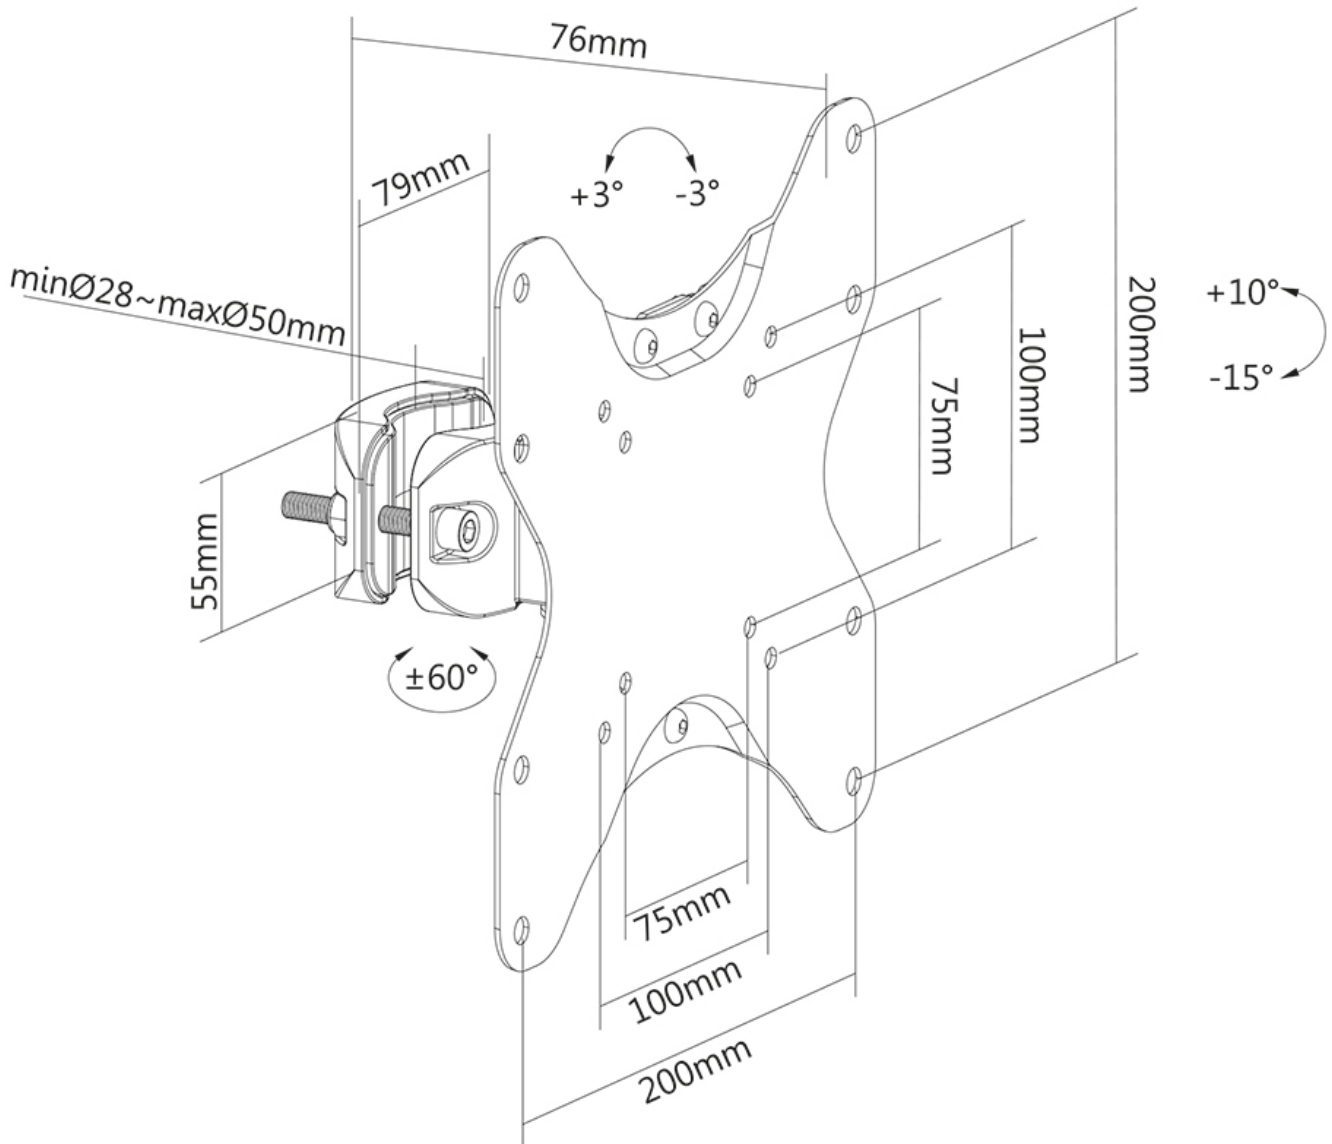

#### FUNCTIONALITEIT

Type	Kantelen Roteren Zwenken
Kantelen (graden)	+10°, -15°
Zwenken (graden)	120°
Hoogte	22,6 cm
Breedte	22,6 cm
Diepte	12,2 cm

#### INFORMATIE

Kleur	Zwart
Hoofdmateriaal	Staal
Garantie	5 jaar
EAN code	8717371448998

\*NB. De vermelde inch-maten zijn slechts een indicatie, gecombineerd met het gewicht en de VESA-maten. Het maximale gewicht en de VESA-maat zijn absolute beperkingen voor de producten en dienen niet te worden overschreden.

De FL40-430BL12 heeft een diepte van 7,6 cm en is geschikt voor schermen met VESA gatenpatroon 75x75 tot 200x200 mm.

FL40-430BL12

NEOMOUNTS TV-PAALSTEUN

Neomounts