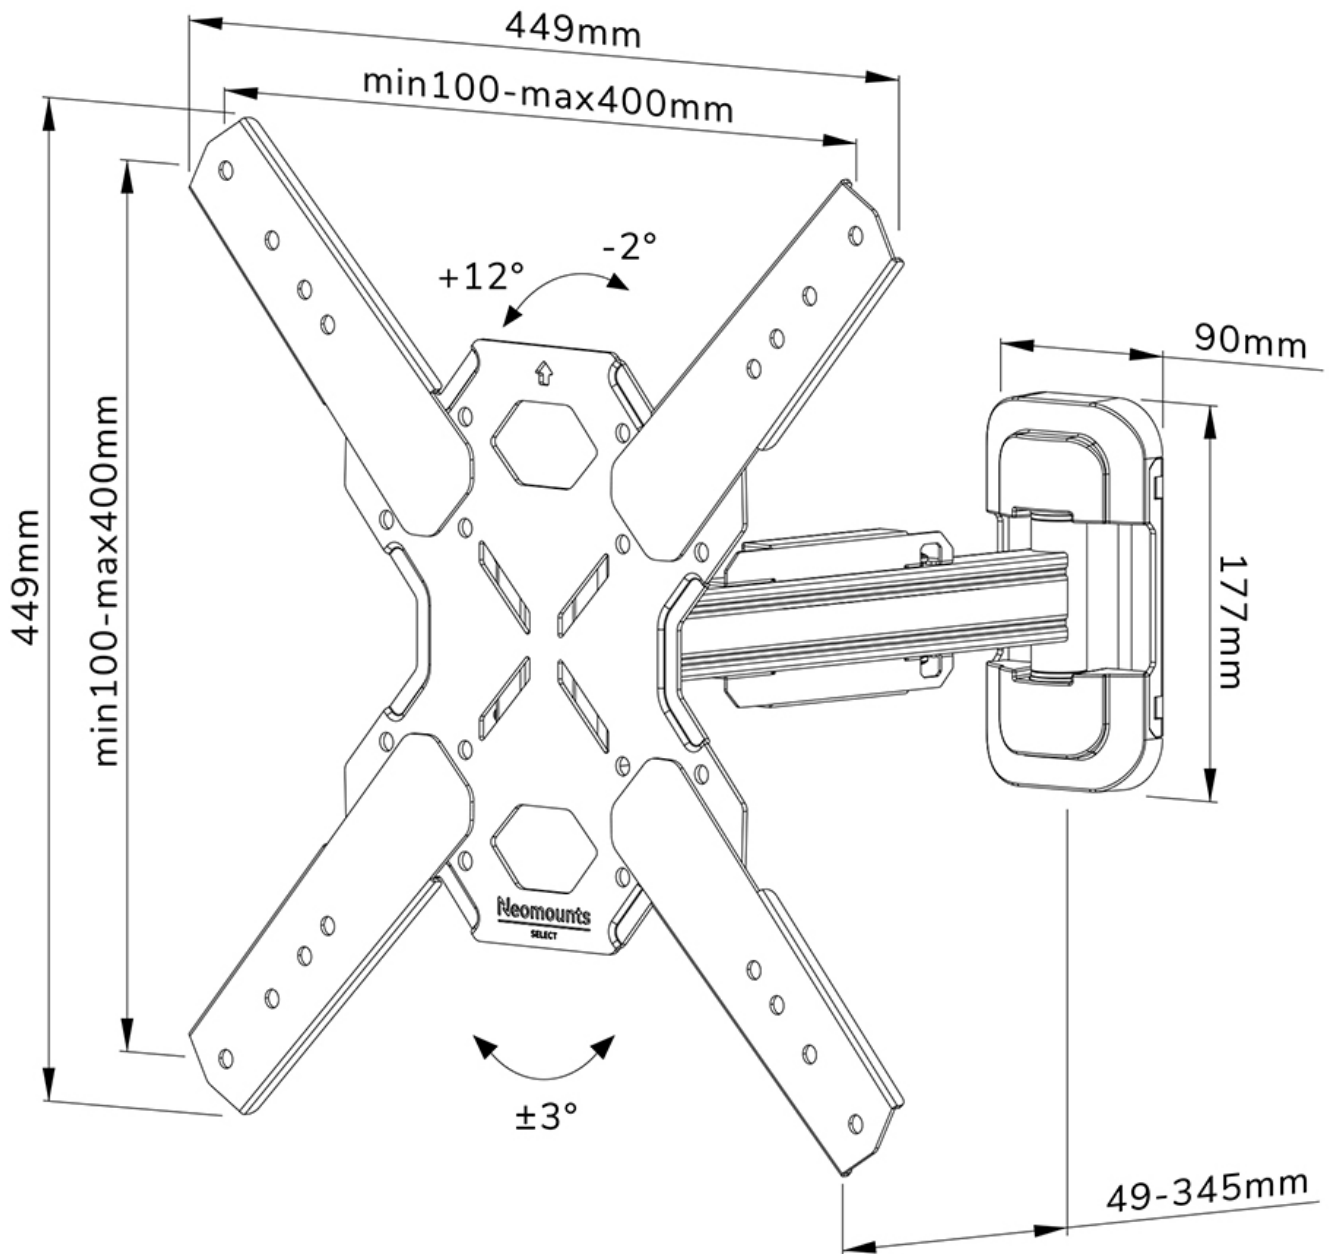

WL40S-840BL14

NEOMOUNTS TV-WANDHALTERUNG

Neomounts