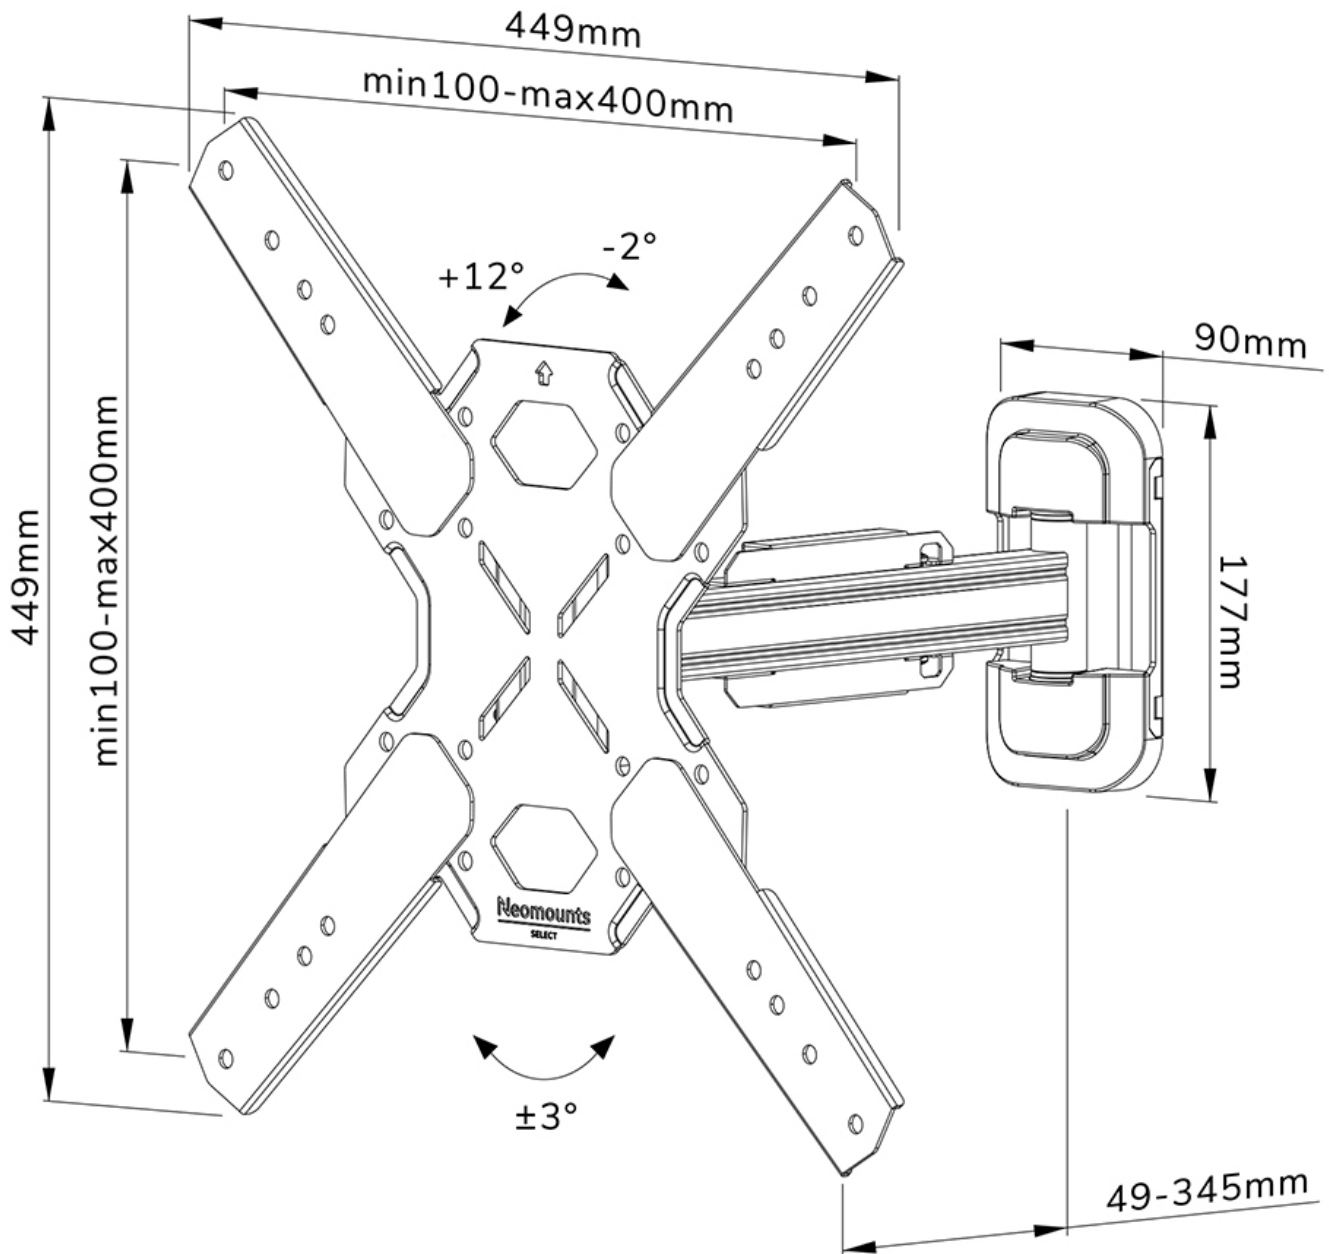

WL40S-840BL14

NEOMOUNTS SUPPORTO A PARETE PER TV

Neomounts