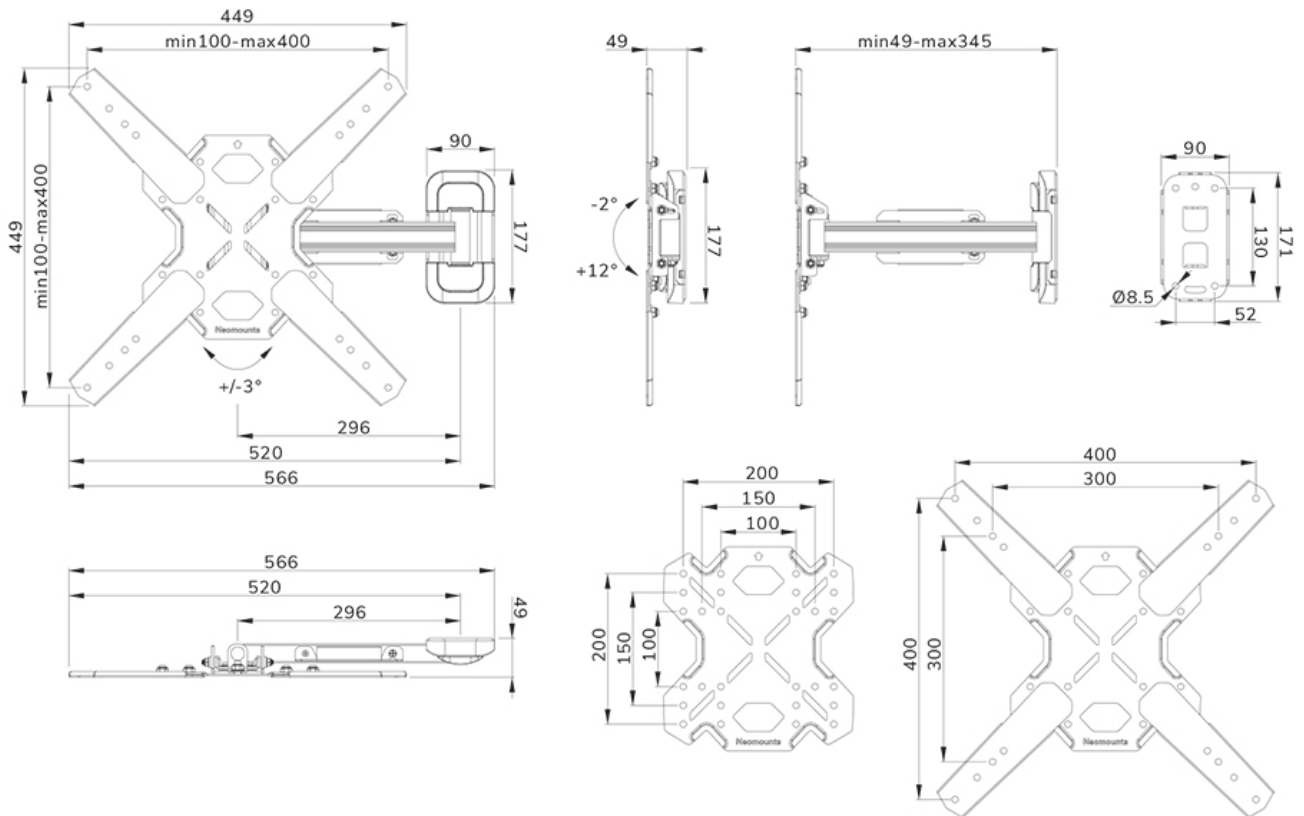

Neomounts

Neomounts

Neomounts LEVEL-850 WL40S-840BL14 Full motion TV-beugel wand - 32-65" - max 40 kg - VESA 100x100-400x400 - d 4,9-34,5 cm - niveaustelling - Rapid Install-model incl. montagesjabloon - zwart

De Neomounts WL40S-840BL14 LEVEL is een full motion wandsteun voor flat screens tot 65" met een maximaal draagvermogen van 40 kg. Door de veelzijdige kantel- (14°) en zwenktechnologie (25°) creëer je de optimale kijkhoek. Voor de perfecte installatie is niveaustelling beschikbaar.

De LEVEL-850 wandsteun heeft een diepte van 4,9-34,5 cm en is geschikt voor schermen met VESA gatensjabloon 100x100 tot 400x400mm.

De WL40S-840BL14 is voorzien van een Easy-release systeem, waarmee je de tv in een oogwenk kunt bevestigen. Een losse waterpas wordt meegeleverd, evenals een bevestigingssjabloon, om eenvoudige installatie van de steun te garanderen. De steun is voorzien van hoogwaardig stalen kabelmanagement, zodat eventuele losse kabels aan de achterkant van het scherm vastgezet kunnen worden.

WL40S-840BL14

NEOMOUNTS WL40S-840BL14 TV-BEUGEL WAND
32-65" - FULL MOTION - SNELLE INSTALLATIE

Neomounts

Measuring unit: mm