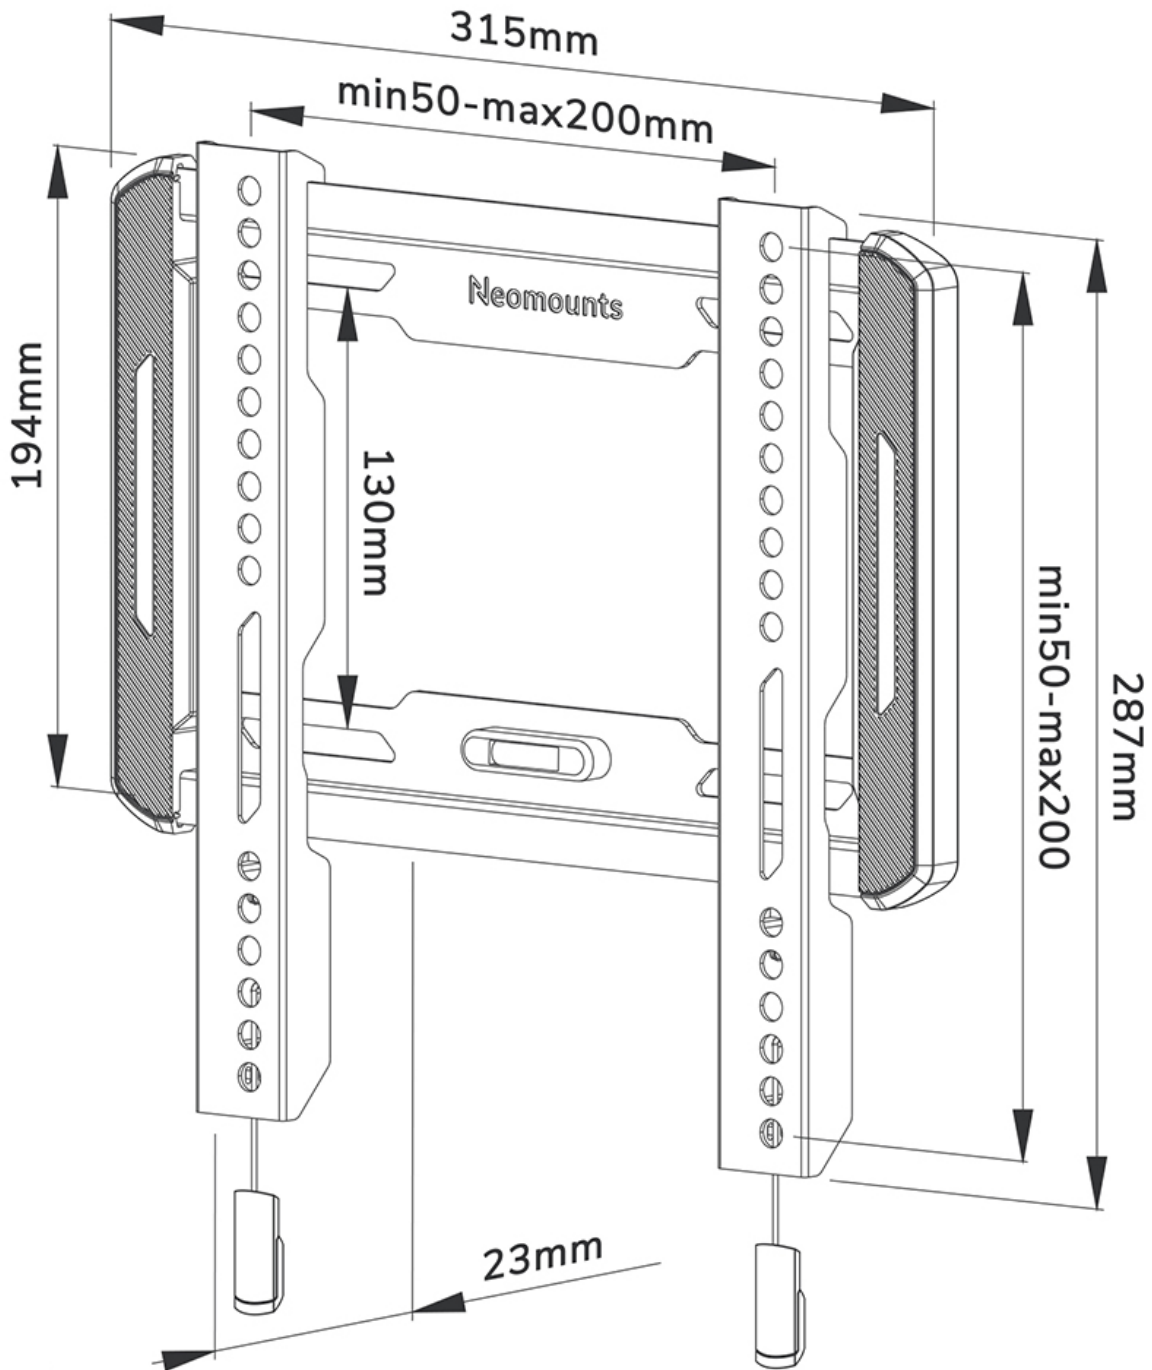

WL30-550BL12

NEOMOUNTS SOPORTE DE PARED PARA TV

Neomounts