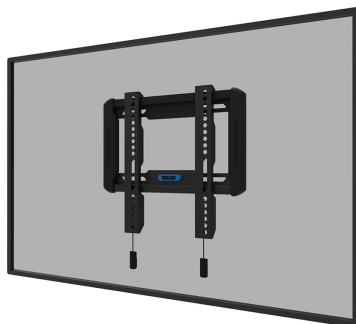

WL30-550BL12

NEOMOUNTS SOPORTE DE PARED PARA TV

ESPECIFICACIONES

GENERAL

Tamaño mín. pantalla*	24 inch
Tamaño máx. pantalla*	55 inch
Peso máximo	45 kg (por pantalla)
Pantallas	1
VESA mínimo	50x50 mm
VESA máximo	200x200 mm
Distancia a la pared	2,3 cm

FUNCIONALIDAD

Tipo	Fijo
Altura	28,7 cm
Ancho	31,5 cm
Profundidad	2,3 cm
Bloqueable	Bloqueable - Tornillo de seguridad incluido

INFORMACIÓN

Color	Negro
Material principal	Acero
Garantía	5 años
EAN code	8717371448639

Neomounts

Neomounts

Neomounts WL30-550BL12 soporte de pared fijo para pantallas de 24-55" - Negro

El Neomounts WL30-550BL12 es un soporte de pared fijo para pantallas planas de hasta 55" con una capacidad máxima de peso de 45 kg.

El WL30-550BL12 es ultraplano con una profundidad de 2,3 cm y es adecuado para pantallas que cumplen con el patrón de agujeros VESA de 50x50 a 200x200 mm.

El soporte cuenta con un ingenioso sistema magnético de extracción y liberación, que permite colocar el televisor en un abrir y cerrar de ojos y fijarlo de forma segura y sólida. Después, las correas de tracción y liberación se pueden ocultar fácilmente detrás de la pantalla haciendo clic en el imán del soporte. El nivel de burbuja integrado asegura una fácil instalación del soporte.