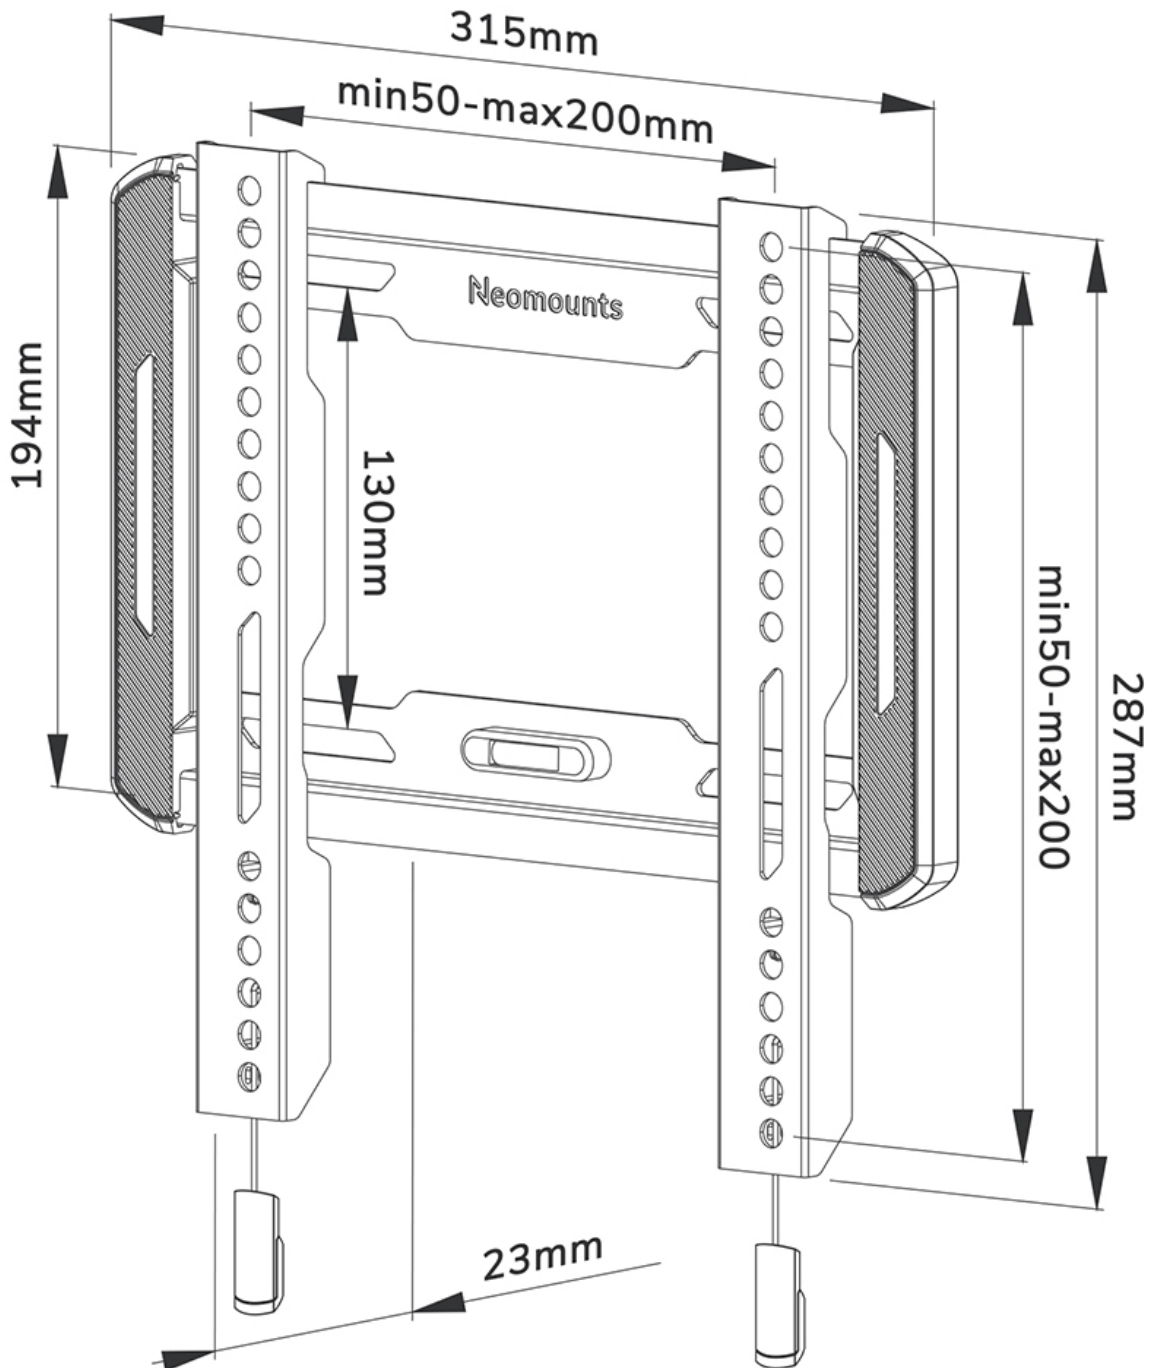

WL30-550BL12

NEOMOUNTS TV WANDSTEUN

Neomounts