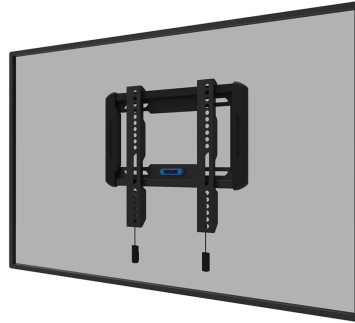

WL30-550BL12

NEOMOUNTS TV WANDSTEUN

SPECIFICATIES

ALGEMEEN

Min. beeldformaat*	24 inch
Max. beeldformaat*	55 inch
Max. draagvermogen	45 kg (per scherm)
Schermen	1
VESA minimaal	50x50 mm
VESA maximaal	200x200 mm
Afstand tot wand	2,3 cm

FUNCTIONALITEIT

Type	Vlak
Vergrendelbaar	Niet vergrendelbaar
Hoogte	28,7 cm
Breedte	31,5 cm
Diepte	2,3 cm

INFORMATIE

Kleur	Zwart
Hoofdmateriaal	Staal
Garantie	5 jaar
EAN code	8717371448639

*NB. De vermelde inch-maten zijn slechts een indicatie, gecombineerd met het gewicht en de VESA-maten. Het maximale gewicht en de VESA-maat zijn absolute beperkingen voor de producten en dienen niet te worden overschreden.

Neomounts

Neomounts

Neomounts WL30-550BL12 vlakke wandsteun voor 24-55" schermen - Zwart

De Neomounts WL30-550BL12 LEVEL is een vlakke wandsteun voor flat screens tot 55" met een maximaal draagvermogen van 45 kg.

De LEVEL 550 wandsteun is ultra-plat met een diepte van 2,3 cm en is geschikt voor schermen met VESA gatenpatroon 50x50 tot 200x200 mm.

De WL30-550BL12 is voorzien van een handig magnetisch pull & release systeem, waarmee je de tv in een oogwenk kunt bevestigen en op een veilige en solide manier kunt vastzetten. Nadien kunnen de pull & release touwtjes eenvoudig weggeborgen worden achter het scherm door de magneet op de steun vast te klikken. De geïntegreerde waterpas zorgt voor een eenvoudige installatie van de steun.