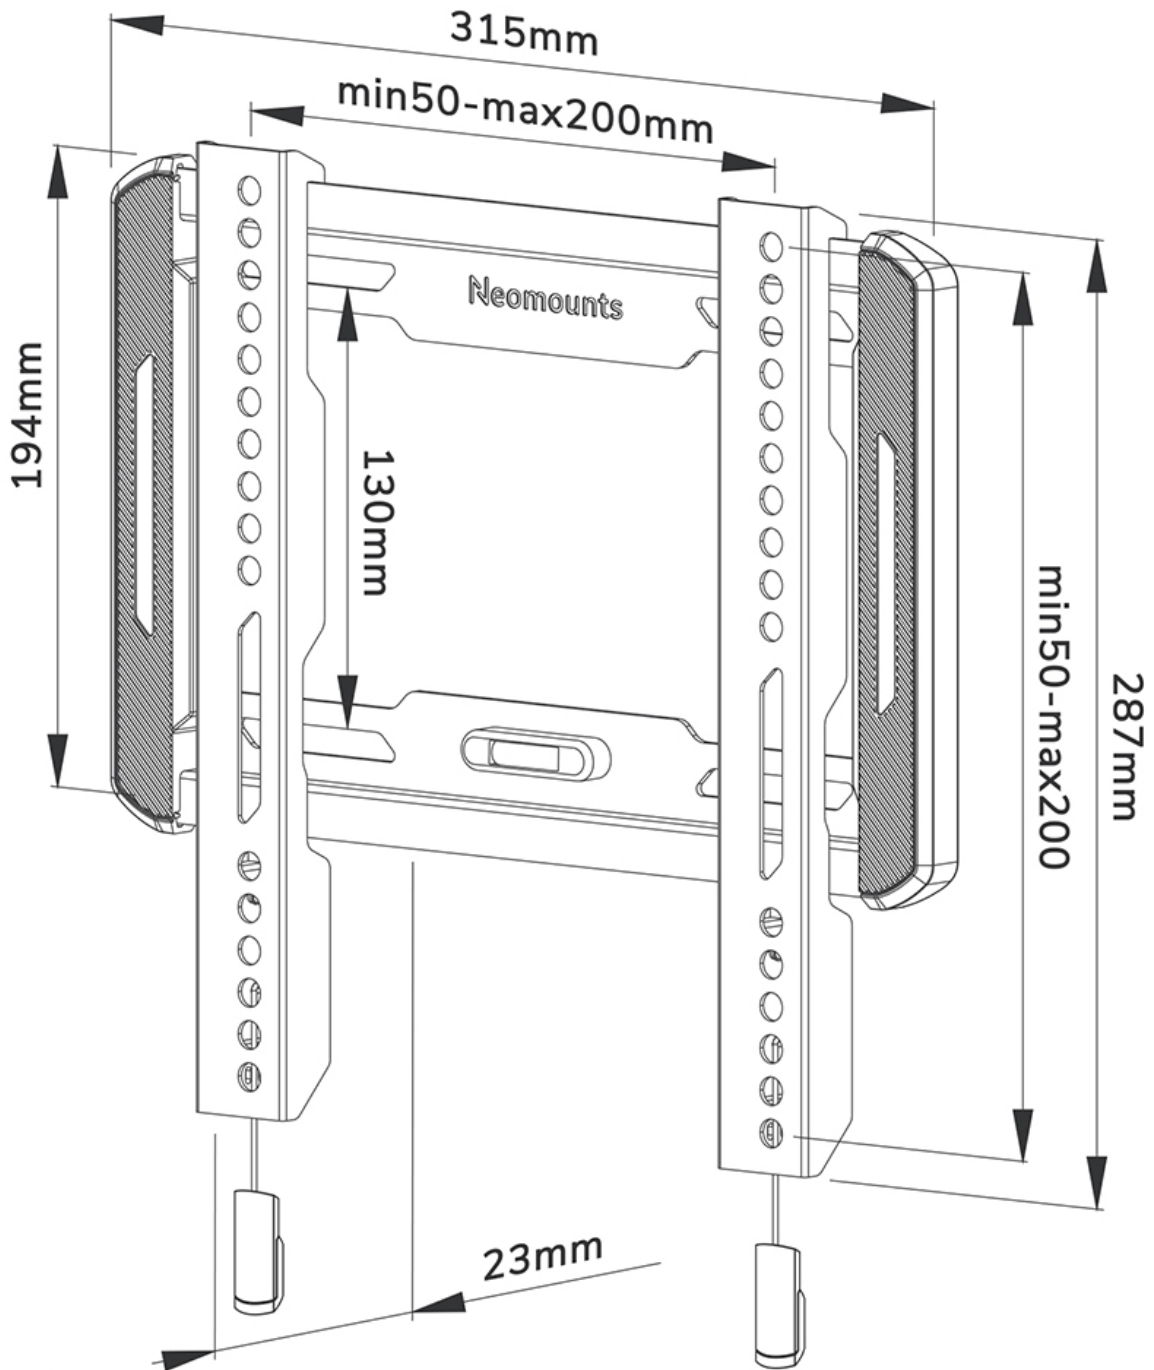

WL30-550BL12

NEOMOUNTS TV WANDSTEUN

Neomounts