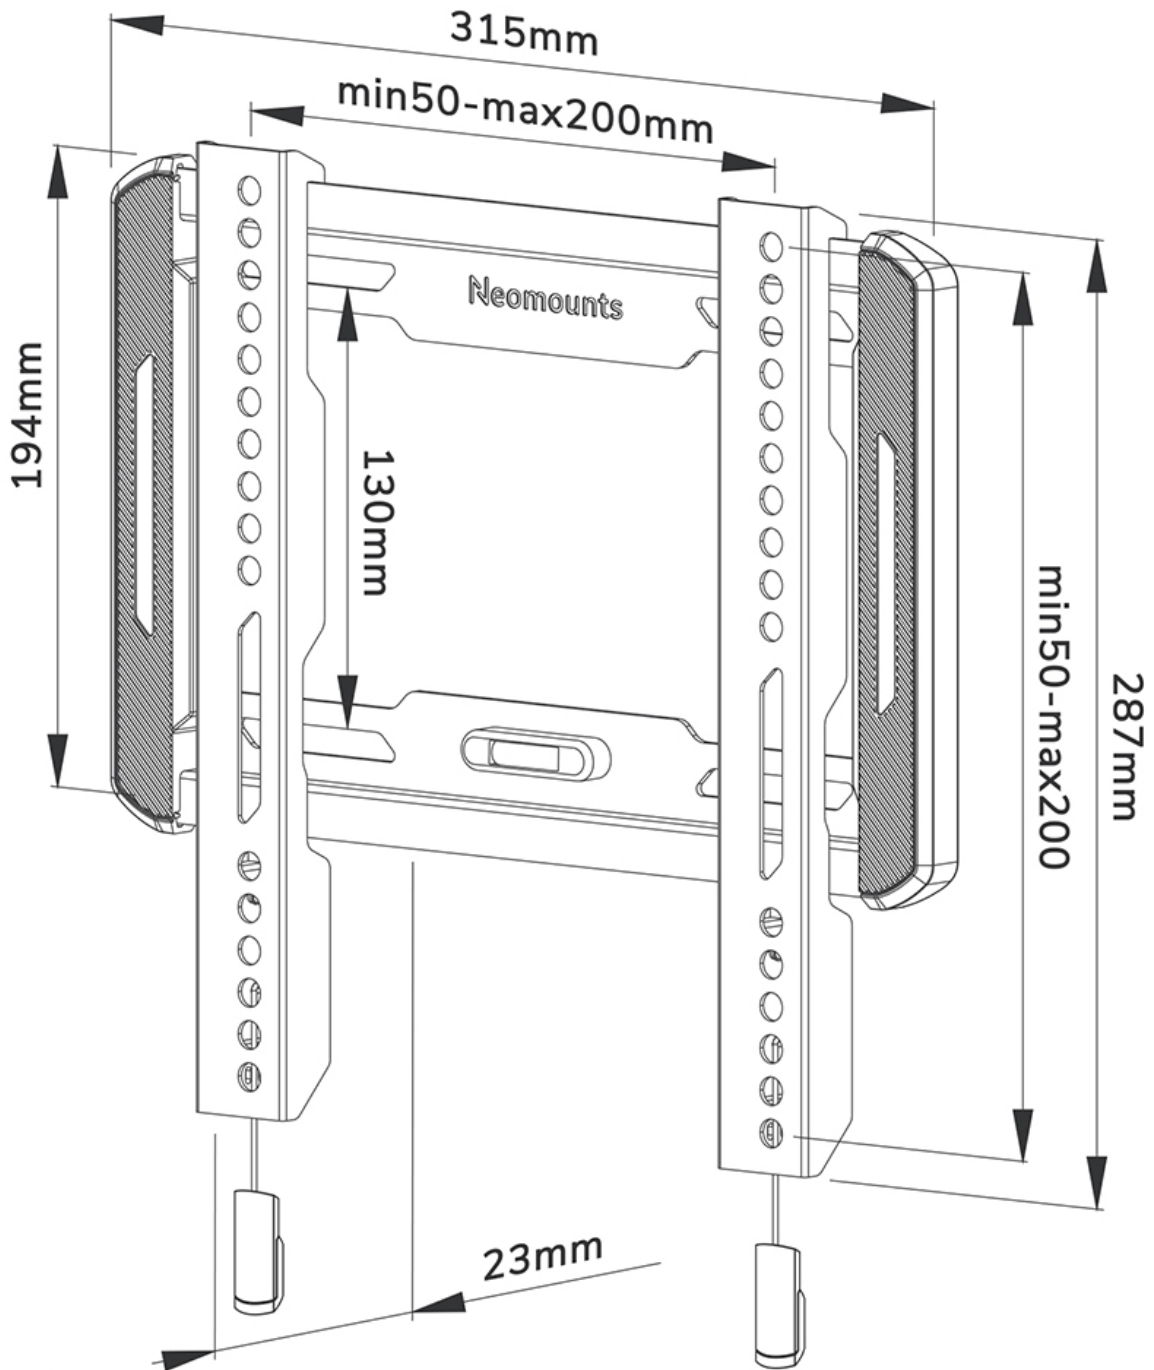

WL30-550BL12

NEOMOUNTS SUPPORTO A PARETE PER TV

Neomounts