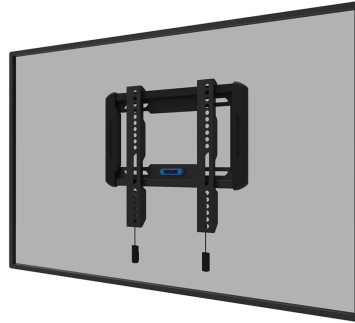

WL30-550BL12

NEOMOUNTS TV-WANDHALTERUNG

TECHNISCHE DATEN

ALLGEMEIN

Min. Bildschirmgröße*	24 inch
Max. Bildschirmgröße*	65 inch
Max. Gewicht	40 kg (pro Bildschirm)
Bildschirme	1
VESA-Minimum	50x50 mm
VESA-Maximum	200x200 mm
Abstand zur Wand	2,3 cm

FUNKTIONALITÄT

Typ	Fixiert
Abschließbar	Nicht abschließbar
Höhe	28,7 cm
Breite	31,5 cm
Tiefe	2,3 cm

INFORMATIONEN

Farbe	Schwarz
Hauptmaterial	Stahl
Garantie	5 Jahre
EAN code	8717371448639

*Bitte beachten: Die angegebenen Zollgrößen sind nur ein Anhaltspunkt, kombiniert mit dem Gewicht und den VESA-Größen. Das maximale Gewicht und die VESA-Größe sind absolute Beschränkungen für die Produkte und sollten nicht überschritten werden.

Neomounts

Neomounts

Neomounts WL30-550BL12 feste Wandhalterung für 24-65" Bildschirme - Schwarz

Die Neomounts WL30-550BL12 LEVEL ist eine feste Wandhalterung für Flachbildschirme bis 65" und einer maximalen Belastbarkeit von 40 kg.

Die LEVEL-550 Wandhalterung ist mit einer Tiefe von 2,3 cm ultraflach und eignet sich für Bildschirme mit VESA-Lochmuster 50x50 bis 200x200 mm.

Die WL30-550BL12 verfügt über ein raffiniertes magnetisches Pull & Release-System, mit dem Sie den Fernseher im Handumdrehen anbringen und sicher und solide befestigen können. Anschließend können die Zug- und Entriegelungsbänder einfach hinter dem Bildschirm versteckt werden, indem der Magnet an der Halterung angeklickt wird. Die integrierte Wasserwaage gewährleistet eine einfache Montage der Halterung.