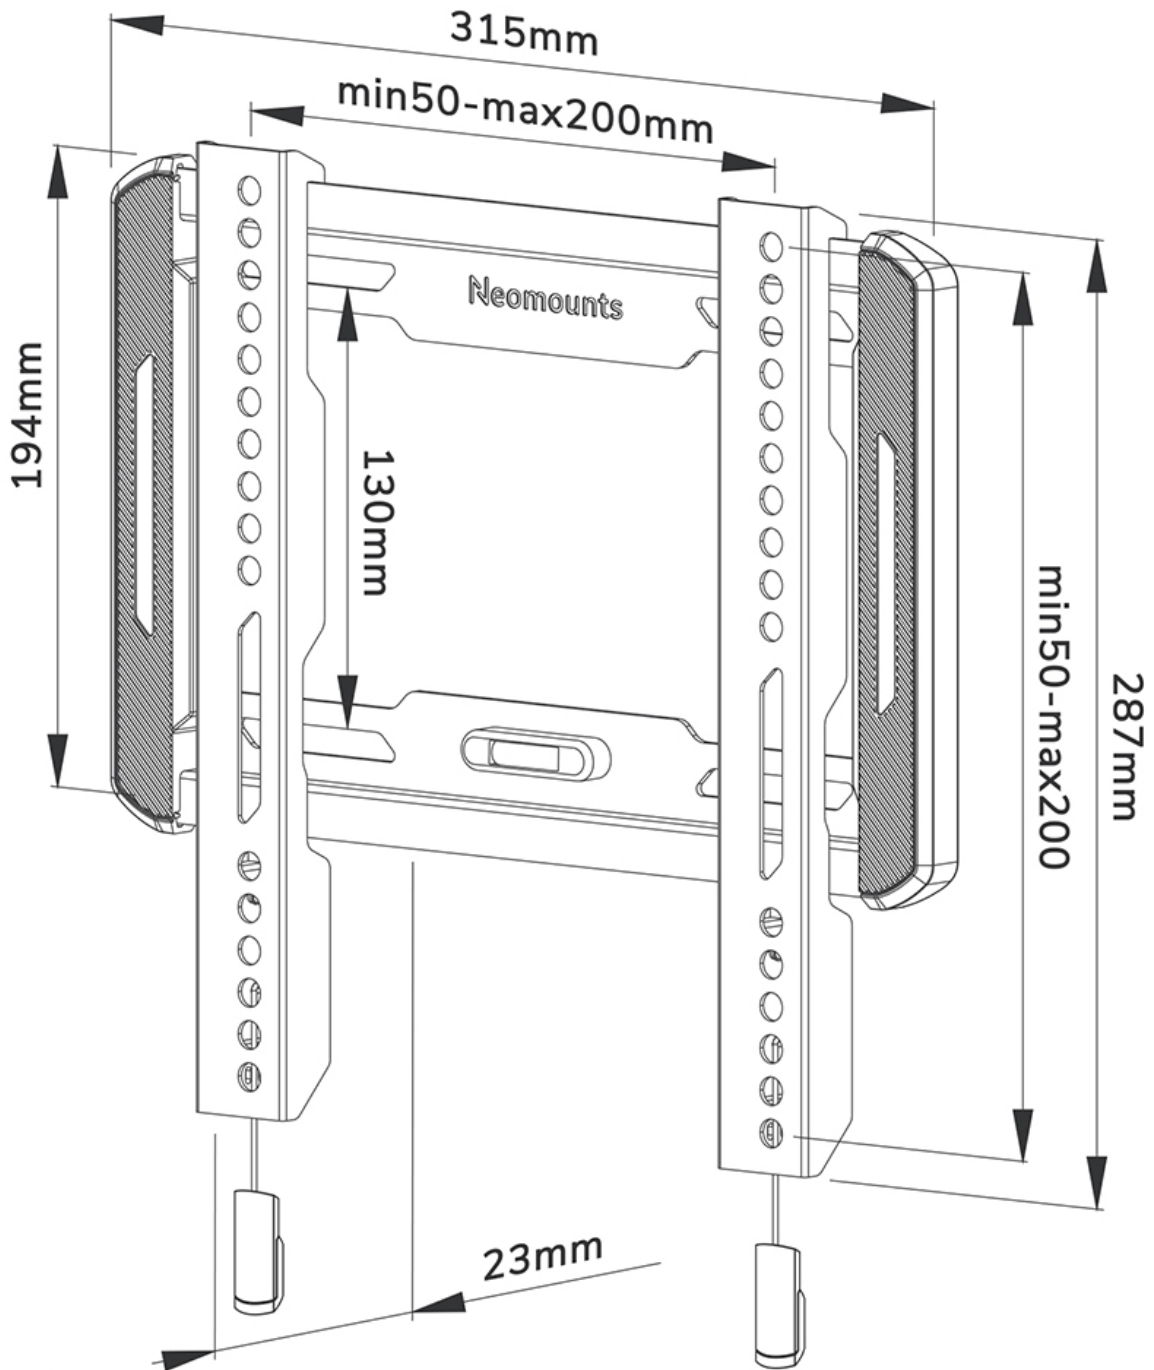

WL30-550BL12

NEOMOUNTS TV-WANDHALTERUNG

Neomounts