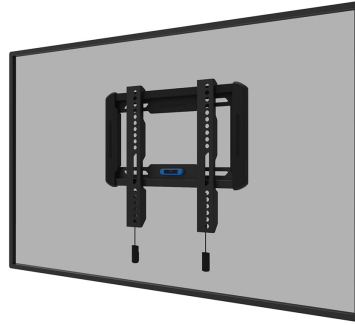

WL30-550BL12

NEOMOUNTS SUPPORTO A PARETE PER TV

SPECIFICAZIONI

GENERALE

Dim. min. schermo*	24 inch
Dim. max. schermo*	65 inch
Peso massimo	40 kg (per schermo)
Schermi	1
Minimo VESA	50x50 mm
Massimo VESA	200x200 mm
Distanza dalla parete	2,3 cm

FUNZIONALITÀ

Tipologia	Fisso
Chiudibile	NON chiudibile
Altezza	28,7 cm
Larghezza	31,5 cm
Profondità	2,3 cm

INFORMAZIONI

Colore	Nero
Materiale principale	Acciaio
Garanzia	5 anni
EAN code	8717371448639

*Nota: le dimensioni in pollici segnalate sono solo indicative, combinate con il peso e le dimensioni VESA. Il peso massimo e la dimensione VESA sono restrizioni assolute per i prodotti e non devono essere superati.

Neomounts

Neomounts

Neomounts WL30-550BL12 supporto a parete fisso per schermi 24-65" - Nero

Il Neomounts WL30-550BL12 LEVEL è un supporto da parete fisso per schermi piatti fino a 65" con un peso massimo consigliato di 40 kg.

Il LEVEL-550 supporto da parete è ultrapiatto con una profondità di 2,3 cm ed è adatto per schermi con fori VESA da 50x50 a 200x200 mm.

Il WL30-550BL12 è dotato di un sistema intelligente magnetico pull & release, che consente di fissare la TV in un batter d'occhio ed in modo sicuro e solido. Successivamente, le cinghie di trazione/ rilascio possono essere facilmente nascoste dietro lo schermo facendo clic sul magnete sul supporto. La livella a bolla integrata assicura una facile installazione del supporto.