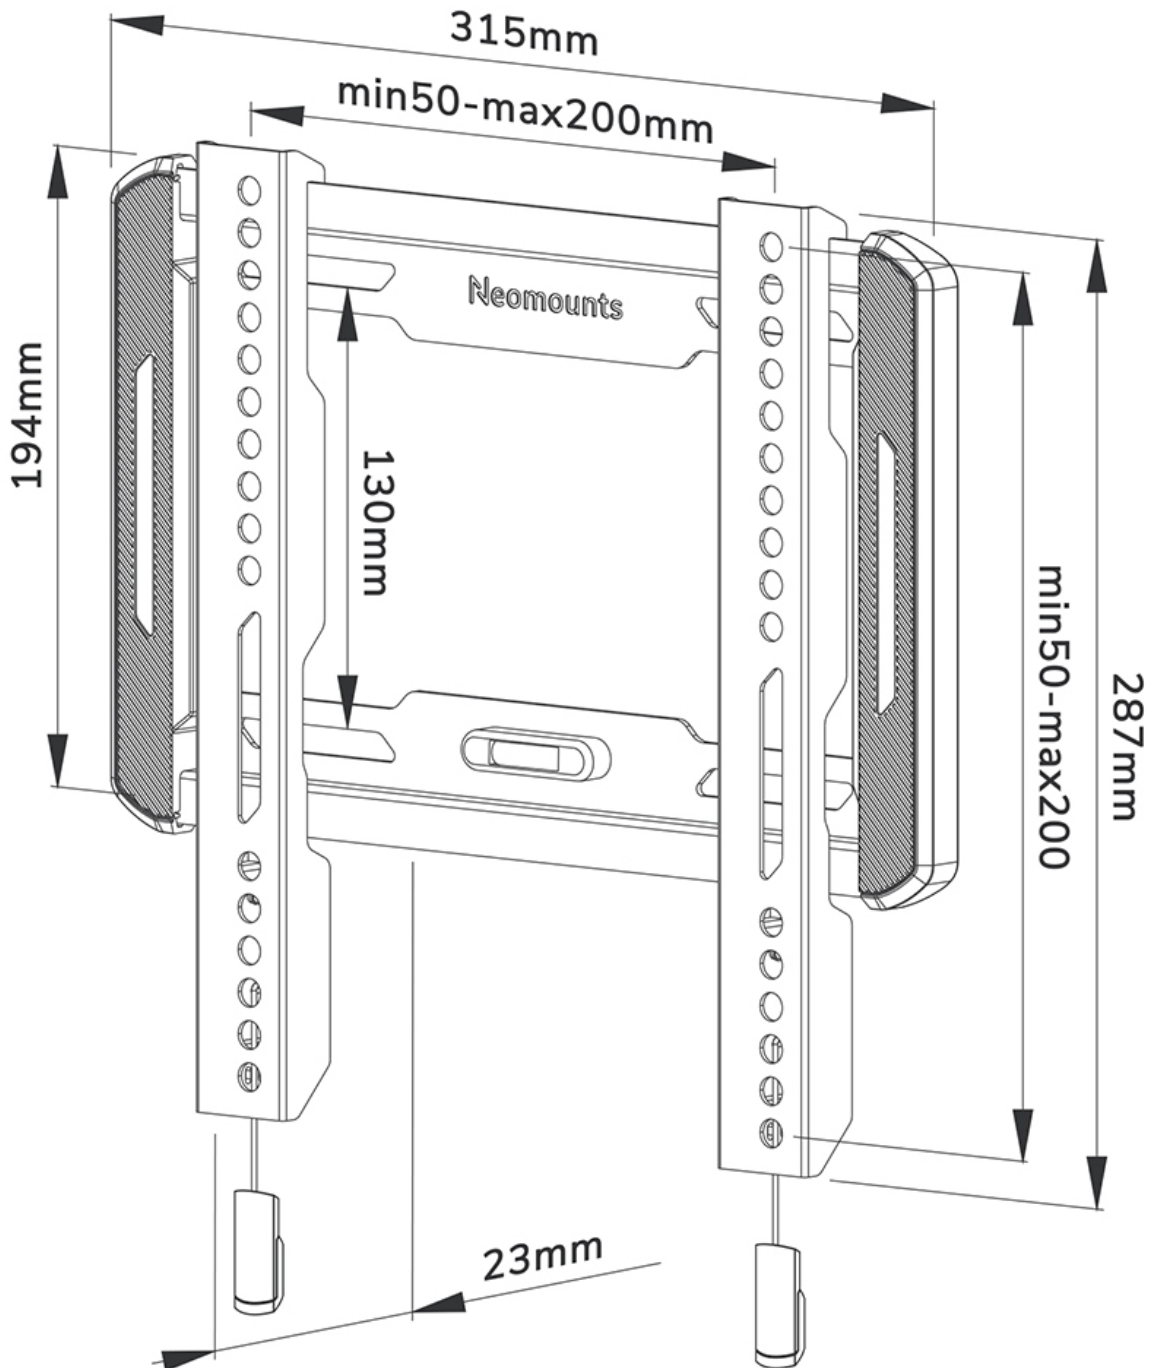

WL30-550BL12

NEOMOUNTS SUPPORTO A PARETE PER TV

Neomounts