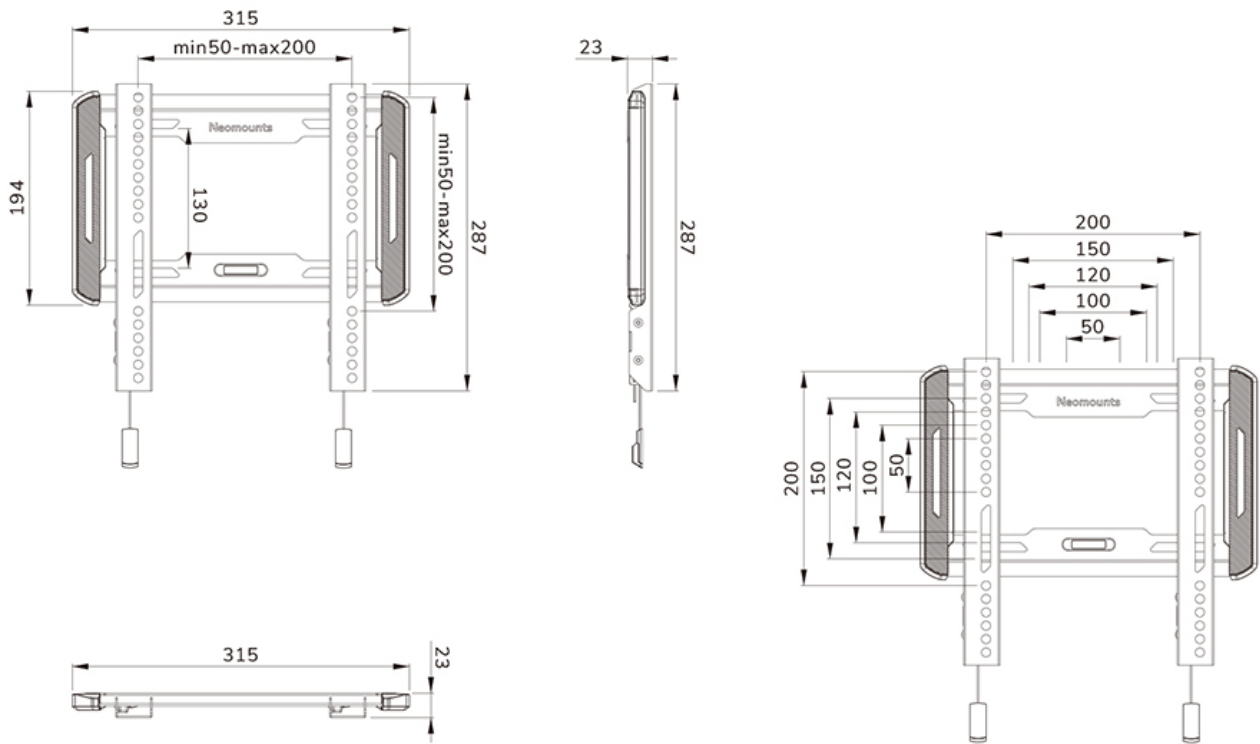

FUNCTIE

Type	Vlak
Vergrendelbaar	Niet vergrendelbaar
Hoogte	28,7 cm
Breedte	31,5 cm
Diepte	2,3 cm

INFORMATIE

Serie	LEVEL 550
Kleur	
Hoofdmateriaal	Staal
Garantie	5 jaar

*NB. De vermelde inch-maten zijn slechts een indicatie, gecombineerd met het gewicht en de VESA-maten. Het maximale gewicht en de VESA-maat zijn absolute beperkingen voor de producten en dienen niet te worden overschreden.

Neomounts

Neomounts

Neomounts LEVEL-550 WL30-550BL12 Ultra-vlakke TV-beugel wand - 24-65" - max 40 kg - VESA 50x50-200x200 - d 2,3 cm - Easy Install-model - zwart

De Neomounts WL30-550BL12 LEVEL is een vlakke wandsteun voor flat screens tot 65" met een maximaal draagvermogen van 40 kg.

De LEVEL-550 wandsteun is ultra-plat met een diepte van 2,3 cm en is geschikt voor schermen met VESA gatenpatroon 50x50 tot 200x200 mm.

De WL30-550BL12 is voorzien van een handig magnetisch pull & release systeem, waarmee je de tv in een oogwenk kunt bevestigen en op een veilige en solide manier kunt vastzetten. Nadien kunnen de pull & release touwtjes eenvoudig weggeborgen worden achter het scherm door de magneet op de steun vast te klikken. De geïntegreerde waterpas zorgt voor een eenvoudige installatie van de steun.

WL30-550BL12

NEOMOUNTS WL30-550BL12 TV-BEUGEL WAND
24-65" - ULTRA-VLAK - EASY INSTALL

Neomounts

Measuring unit: mm