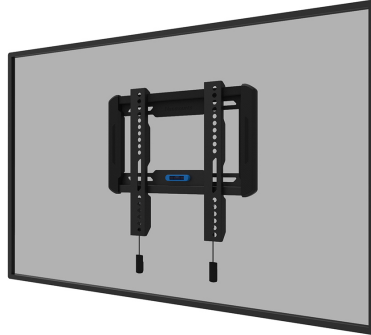

WL30-550BL12

NEOMOUNTS WL30-550BL12 TV-BEUGEL WAND 24-65" - ULTRA-VLAK - EASY INSTALL

SPECIFICATIES

ALGEMEEN

Min. beeldformaat*	24
Max. beeldformaat*	65
Max. draagvermogen	40
Schermen	1
VESA minimaal	50x50 mm
VESA maximaal	200x200 mm
Afstand tot wand	2,3 cm

FUNCTIE

Type	Vlak
Vergrendelbaar	Niet vergrendelbaar
Hoogte	28,7 cm
Breedte	31,5 cm
Diepte	2,3 cm

INFORMATIE

Serie	LEVEL 550
Kleur	
Hoofdmateriaal	Staal
Garantie	5 jaar

*NB. De vermelde inch-maten zijn slechts een indicatie, gecombineerd met het gewicht en de VESA-maten. Het maximale gewicht en de VESA-maat zijn absolute beperkingen voor de producten en dienen niet te worden overschreden.

Neomounts

Neomounts

Neomounts LEVEL-550 WL30-550BL12 Ultra-vlakke TV-beugel wand - 24-65" - max 40 kg - VESA 50x50-200x200 - d 2,3 cm - Easy Install-model - zwart

De Neomounts WL30-550BL12 LEVEL is een vlakke wandsteun voor flat screens tot 65" met een maximaal draagvermogen van 40 kg.

De LEVEL-550 wandsteun is ultra-plat met een diepte van 2,3 cm en is geschikt voor schermen met VESA gatenpatroon 50x50 tot 200x200 mm.

De WL30-550BL12 is voorzien van een handig magnetisch pull & release systeem, waarmee je de tv in een oogwenk kunt bevestigen en op een veilige en solide manier kunt vastzetten. Nadien kunnen de pull & release touwtjes eenvoudig weggeborgen worden achter het scherm door de magneet op de steun vast te klikken. De geïntegreerde waterpas zorgt voor een eenvoudige installatie van de steun.