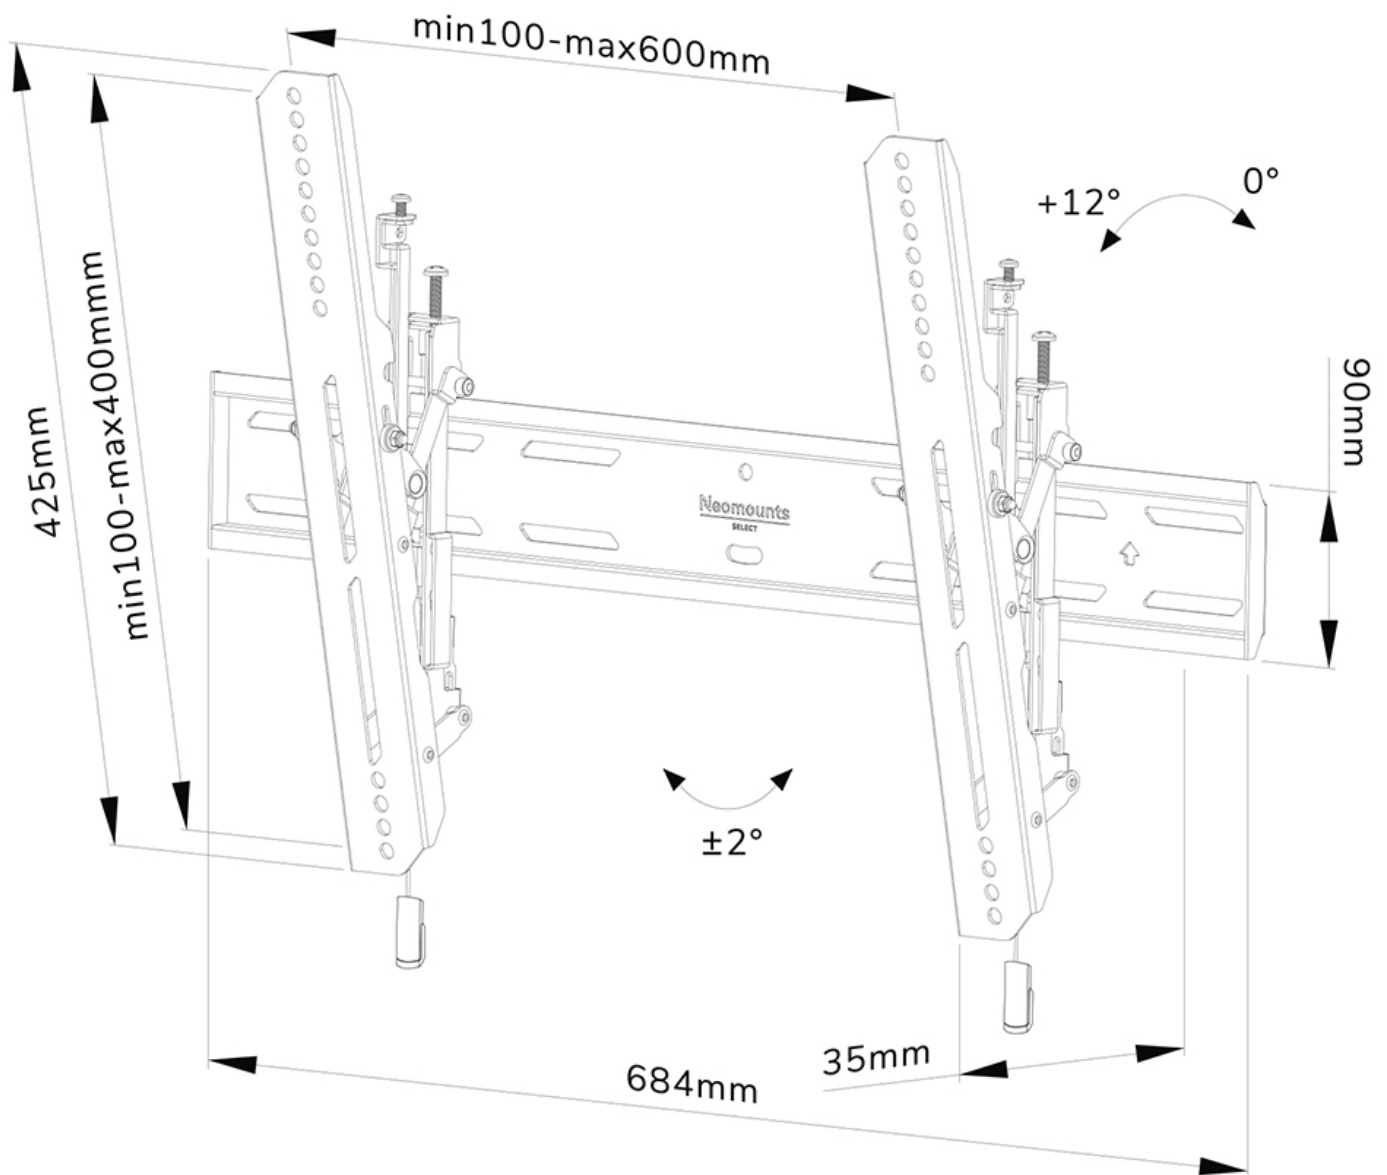

WL35S-850BL16

NEOMOUNTS TV WANDSTEUN

Neomounts