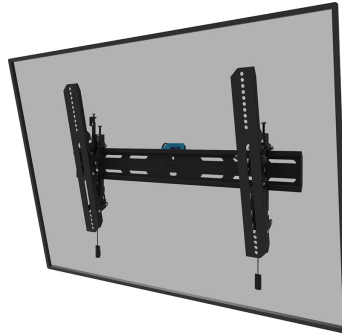

WL35S-850BL16

NEOMOUNTS TV WANDSTEUN

SPECIFICATIES

ALGEMEEN

Min. beeldformaat*	40 inch
Max. beeldformaat*	82 inch
Max. draagvermogen	70 kg (per scherm)
Schermen	1
VESA minimaal	100x100 mm
VESA maximaal	600x400 mm
Afstand tot wand	3,5 cm

FUNCTIONALITEIT

Type	Kantelen
Hoogteverstelling	2 cm
Vergrendelbaar	Vergrendelbaar - Inclusief veiligheidsschroef
Kantelen (graden)	12°
Hoogte	42,5 cm
Breedte	68,4 cm
Diepte	3,6 cm
Verstellingstype	Micro aanpassing

Neomounts

Neomounts

Neomounts WL35S-850BL16 kantelbare wandsteun voor 40-82" schermen - Zwart

De Neomounts WL35S-850BL16 LEVEL is een kantelbare wandsteun voor flat screens tot 82" met een maximaal draagvermogen van 70 kg. Door de veelzijdige kanteltechnologie (12°) creëer je de optimale kijkhoek. Voor de perfecte installatie is hoogte- en niveaustelling beschikbaar.

De LEVEL 850 wandsteun heeft een diepte van 3,5 cm en is geschikt voor schermen met VESA gatenpatroon 100x100 tot 600x400mm. De wandsteun kan desgewenst vergrendeld worden met de meegeleverde antidiefstalschroef of met een hangslot (niet meegeleverd).