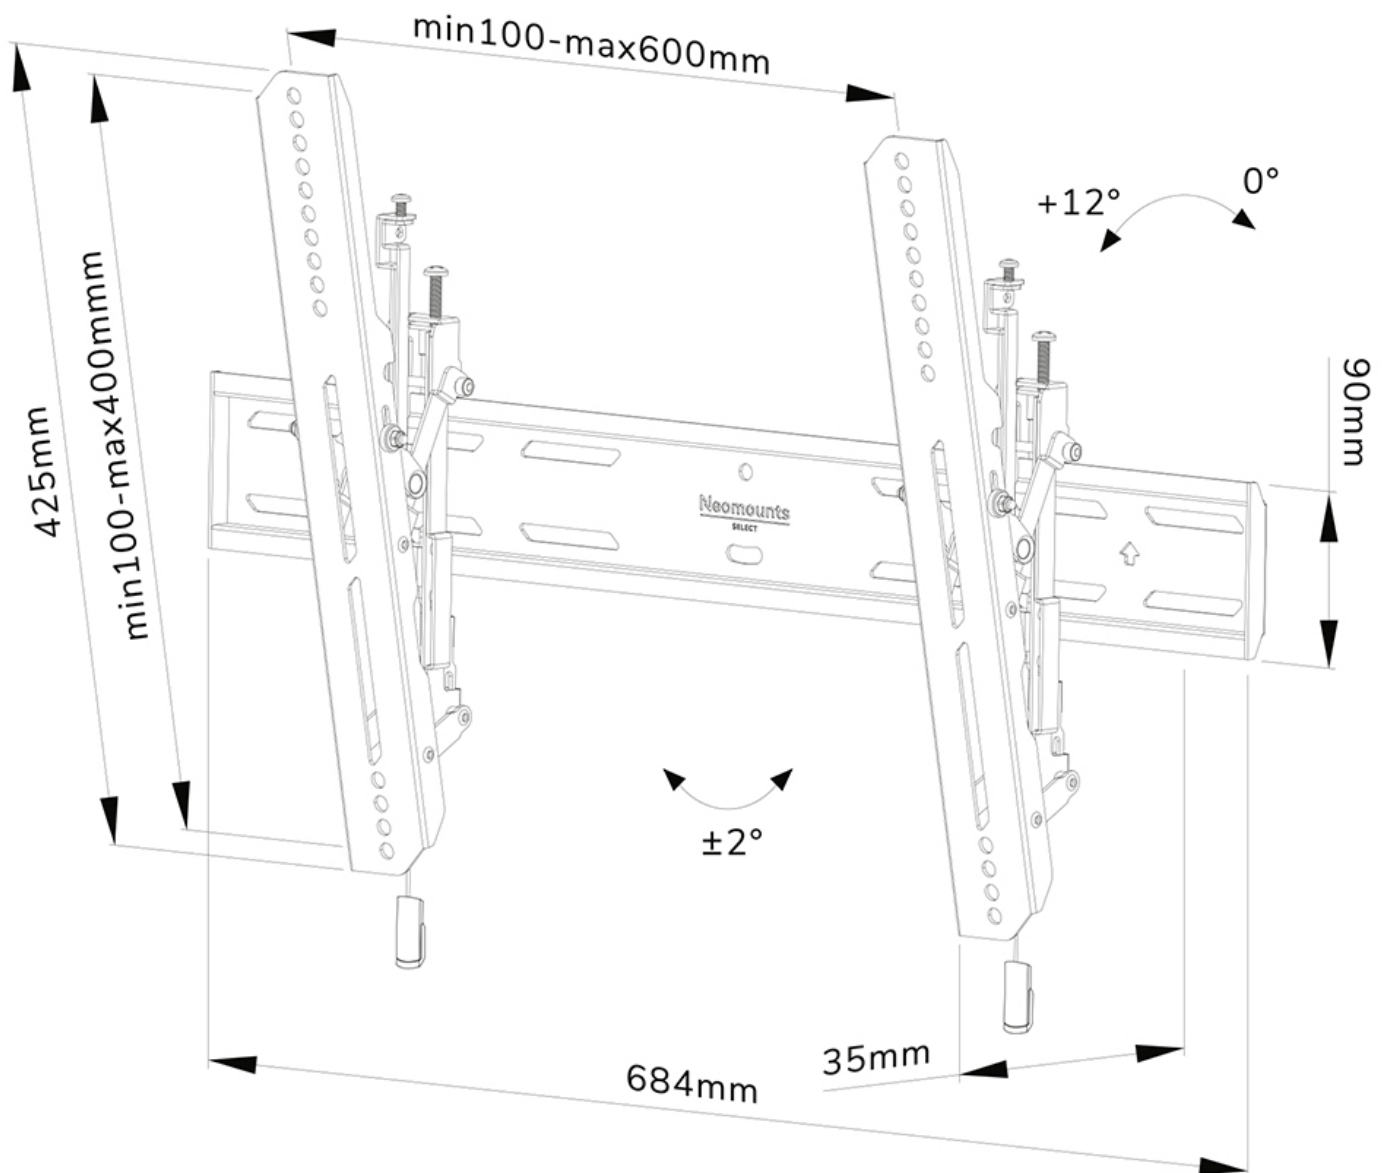

WL35S-850BL16

NEOMOUNTS TV WANDSTEUN

Neomounts