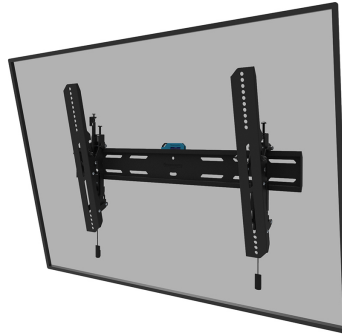

WL35S-850BL16

NEOMOUNTS TV WANDSTEUN

SPECIFICATIES

ALGEMEEN

Min. beeldformaat*	42 inch
Max. beeldformaat*	86 inch
Max. draagvermogen	60 kg (per scherm)
Schermen	1
VESA minimaal	100x100 mm
VESA maximaal	600x400 mm
Afstand tot wand	3,5 cm

FUNCTIONALITEIT

Type	Kantelen
Hoogteverstelling	2 cm
Vergrendelbaar	Vergrendelbaar - Inclusief veiligheidsschroef
Kantelen (graden)	12°
Hoogte	42,5 cm
Breedte	68,4 cm
Diepte	3,6 cm
Verstellingstype	Micro aanpassing

Neomounts

Neomounts

Neomounts WL35S-850BL16 kantelbare wandsteun voor 42-86" schermen - Zwart

De Neomounts WL35S-850BL16 LEVEL is een kantelbare wandsteun voor flat screens tot 86" met een maximaal draagvermogen van 60 kg. Door de veelzijdige kanteltechnologie (12°) creëer je de optimale kijkhoek. Voor de perfecte installatie is hoogte- en niveaustelling beschikbaar.

De LEVEL-850 wandsteun heeft een diepte van 3,5 cm en is geschikt voor schermen met VESA gatenpatroon 100x100 tot 600x400mm. De wandsteun kan desgewenst vergrendeld worden met de meegeleverde antidiefstalschroef of met een hangslot (niet meegeleverd).