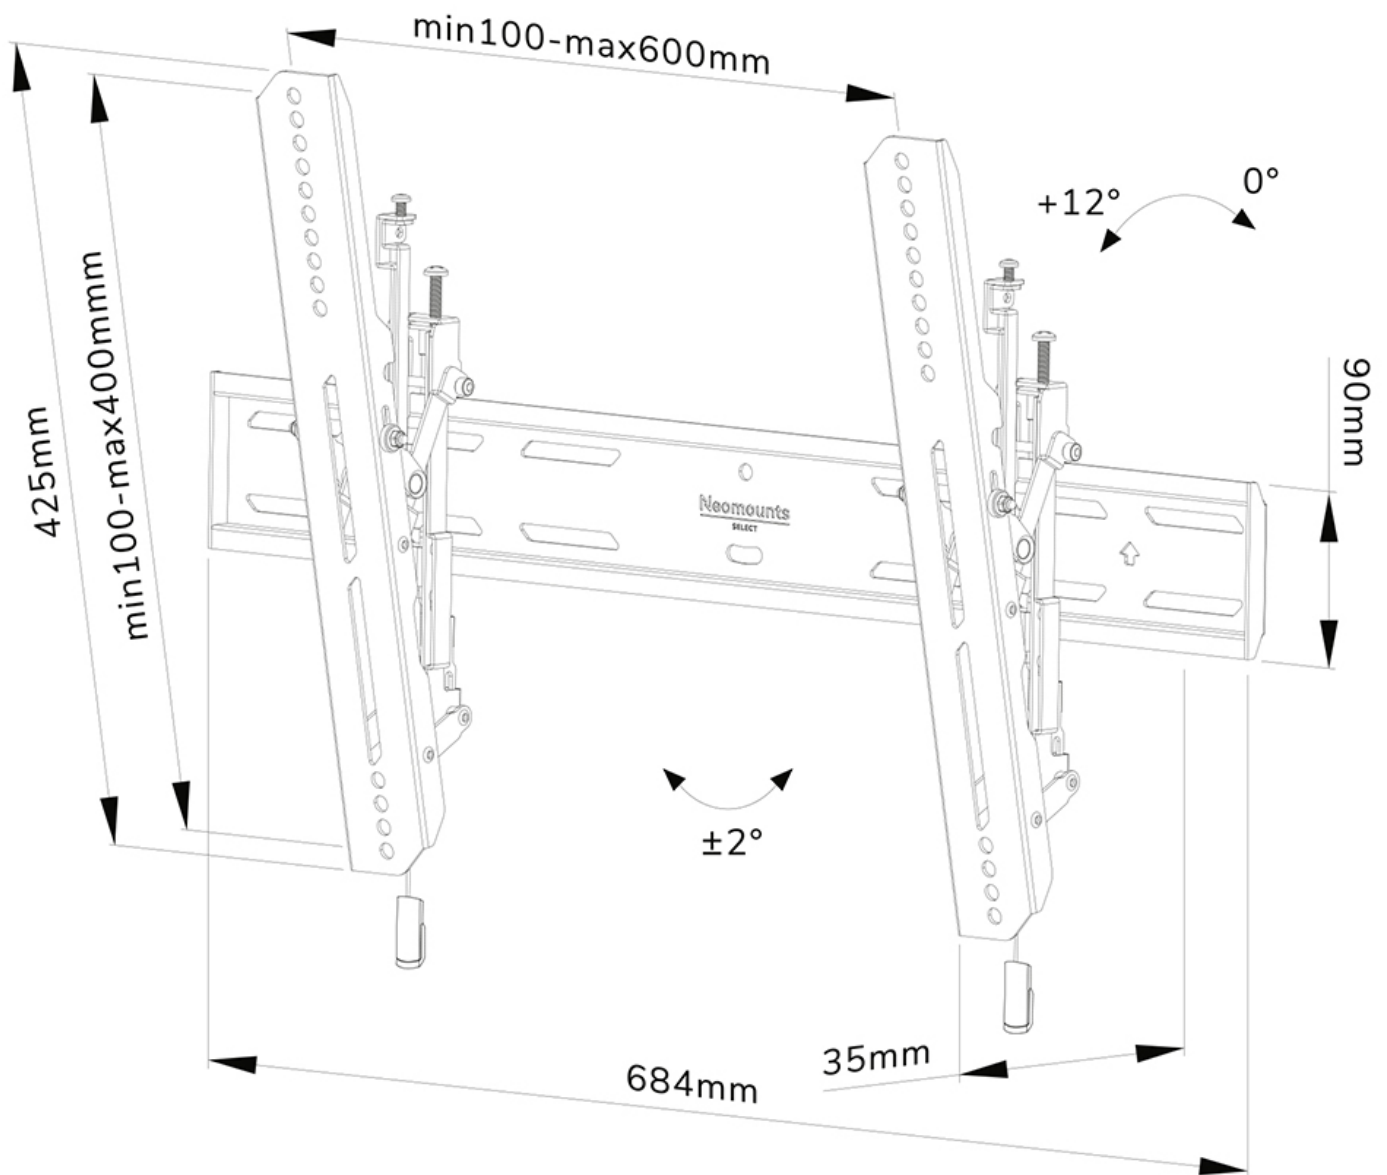

WL35S-850BL16

NEOMOUNTS SOPORTE DE PARED PARA TV

Neomounts