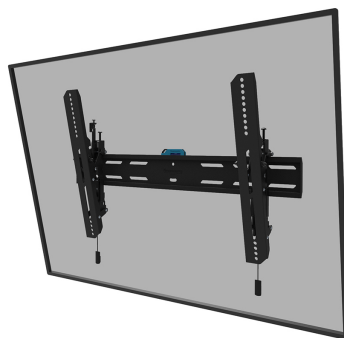

WL35S-850BL16

NEOMOUNTS SOPORTE DE PARED PARA TV

ESPECIFICACIONES

GENERAL

Tamaño mín. pantalla*	42 inch
Tamaño máx. pantalla*	86 inch
Peso máximo	60 kg (por pantalla)
Pantallas	1
VESA mínimo	100x100 mm
VESA máximo	600x400 mm
Distancia a la pared	3,5 cm

FUNCIONALIDAD

Tipo	Inclinación
Ajuste de altura	2 cm
Bloqueable	Bloqueable - Tornillo de seguridad incluido
Inclinación (grados)	12°
Altura	42,5 cm
Ancho	68,4 cm
Profundidad	3,6 cm
Tipo de ajuste	Micro ajuste

INFORMACIÓN

Color	Negro
Material principal	Acero
Garantía	5 años
EAN code	8717371448868

*Nota: Los tamaños en pulgadas indicados son sólo una indicación, combinados con el peso y los tamaños VESA. El peso máximo y el tamaño VESA son restricciones absolutas para los productos y no deben superarse.

Neomounts