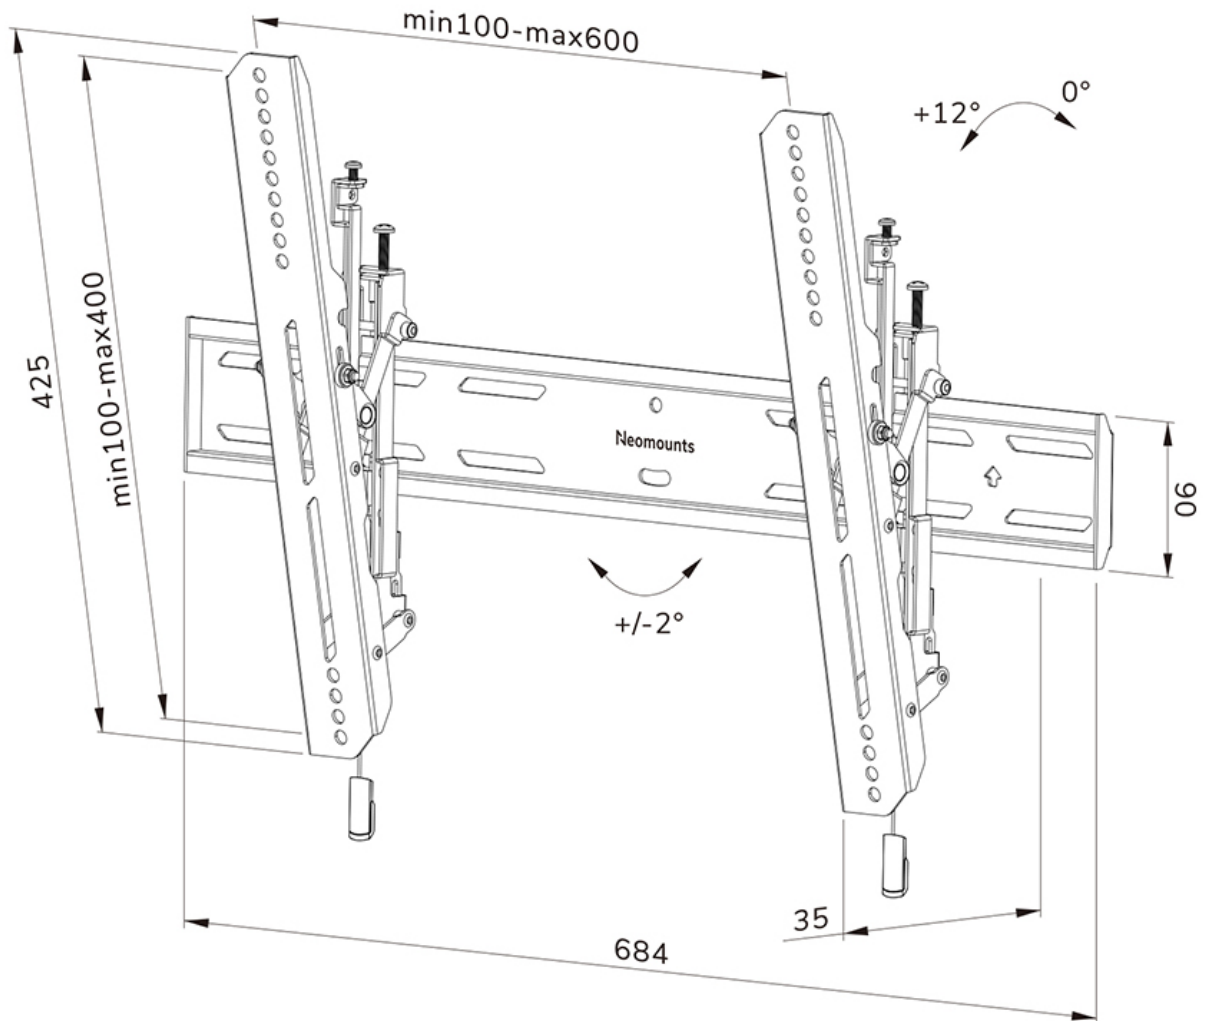

WL35S-850BL16

NEOMOUNTS WL35S-850BL16 TV-BEUGEL WAND
42-86" - KANTELBAAR - VERGRENDELBAAR -
SNELLE INSTALLATIE

Neomounts

Measuring unit: mm