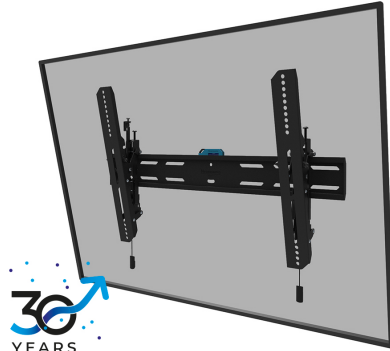

#### FUNCTIE

Type	
Hoogteverstelling	2 cm
Vergrendelbaar	Vergrendelbaar - Inclusief veiligheidsschroef
Kantelen (graden)	12°
Hoogte	42,5 cm
Breedte	68,4 cm
Diepte	3,6 cm
Verstellingstype	Micro aanpassing

## NEOMOUNTS WL35S-850BL16 TV-BEUGEL WAND 42-86" - KANTELBAAR - VERGRENDELBAAR - SNELLE INSTALLATIE

Neomounts

**Neomounts LEVEL-850 WL35S-850BL16 Kantelbare TV-beugel wand - 42-86" - max 60 kg - VESA 100x100-600x400 - d 3,5 cm - niveaustelling - vergrendelbaar (incl. veiligheidsschroef, excl. slot) - Rapid Install-model incl. montagesjabloon - zwart**

De Neomounts WL35S-850BL16 LEVEL is een kantelbare wandsteun voor flat screens tot 86" met een maximaal draagvermogen van 60 kg. Door de veelzijdige kanteltechnologie (12°) creëer je de optimale kijkhoek. Voor de perfecte installatie is hoogte- en niveaustelling beschikbaar.

De LEVEL-850 wandsteun heeft een diepte van 3,5 cm en is geschikt voor schermen met VESA gatenpatroon 100x100 tot 600x400mm. De wandsteun kan desgewenst vergrendeld worden met de meegeleverde antidiefstalschroef of met een hangslot (niet meegeleverd).