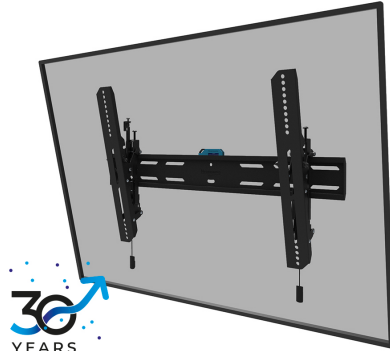

WL35S-850BL16

SPECIFICATIES

ALGEMEEN

Min. beeldformaat*	42
Max. beeldformaat*	86
Max. draagvermogen	60
Schermen	1
Afstand tot wand	3,5 cm
VESA maximaal	600x400 mm
VESA minimaal	100x100 mm

FUNCTIE

Type	
Hoogteverstelling	2 cm
Vergrendelbaar	Vergrendelbaar - Inclusief veiligheidsschroef
Kantelen (graden)	12°
Hoogte	42,5 cm
Breedte	68,4 cm
Diepte	3,6 cm
Verstellingstype	Micro aanpassing

NEOMOUNTS WL35S-850BL16 TV-BEUGEL WAND 42-86" - KANTELBAAR - VERGRENDELBAAR - SNELLE INSTALLATIE

Neomounts

Neomounts LEVEL-850 WL35S-850BL16 Kantelbare TV-beugel wand - 42-86" - max 60 kg - VESA 100x100-600x400 - d 3,5 cm - niveaustelling - vergrendelbaar (incl. veiligheidsschroef, excl. slot) - Rapid Install-model incl. montagesjabloon - zwart

De Neomounts WL35S-850BL16 LEVEL is een kantelbare wandsteun voor flat screens tot 86" met een maximaal draagvermogen van 60 kg. Door de veelzijdige kanteltechnologie (12°) creëer je de optimale kijkhoek. Voor de perfecte installatie is hoogte- en niveaustelling beschikbaar.

De LEVEL-850 wandsteun heeft een diepte van 3,5 cm en is geschikt voor schermen met VESA gatenpatroon 100x100 tot 600x400mm. De wandsteun kan desgewenst vergrendeld worden met de meegeleverde antidiefstalschroef of met een hangslot (niet meegeleverd).