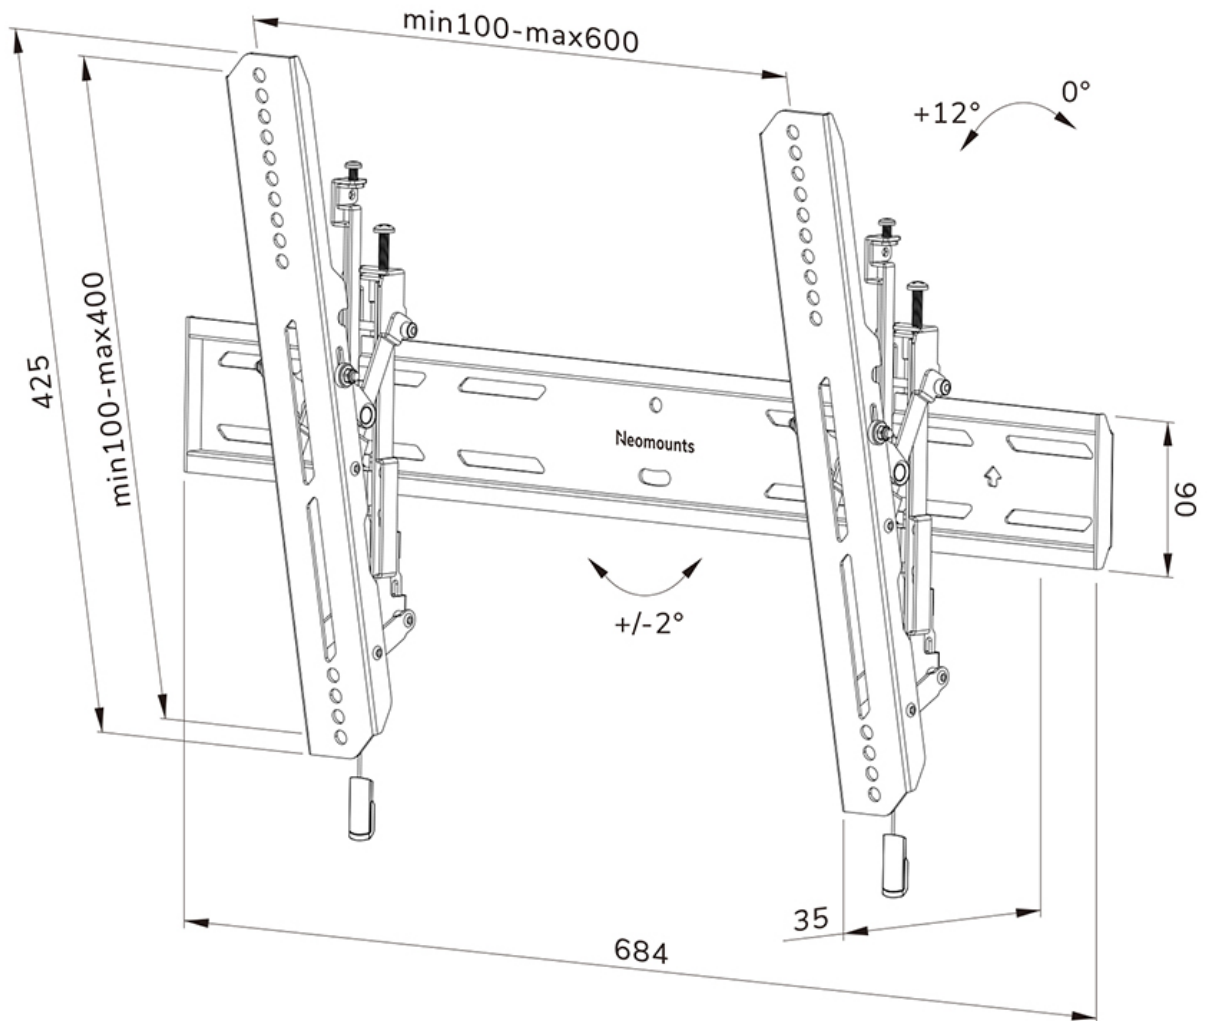

WL35S-850BL16

NEOMOUNTS WL35S-850BL16 TV-BEUGEL WAND
42-86" - KANTELBAAR - VERGRENDELBAAR -
SNELLE INSTALLATIE

Neomounts

Measuring unit: mm