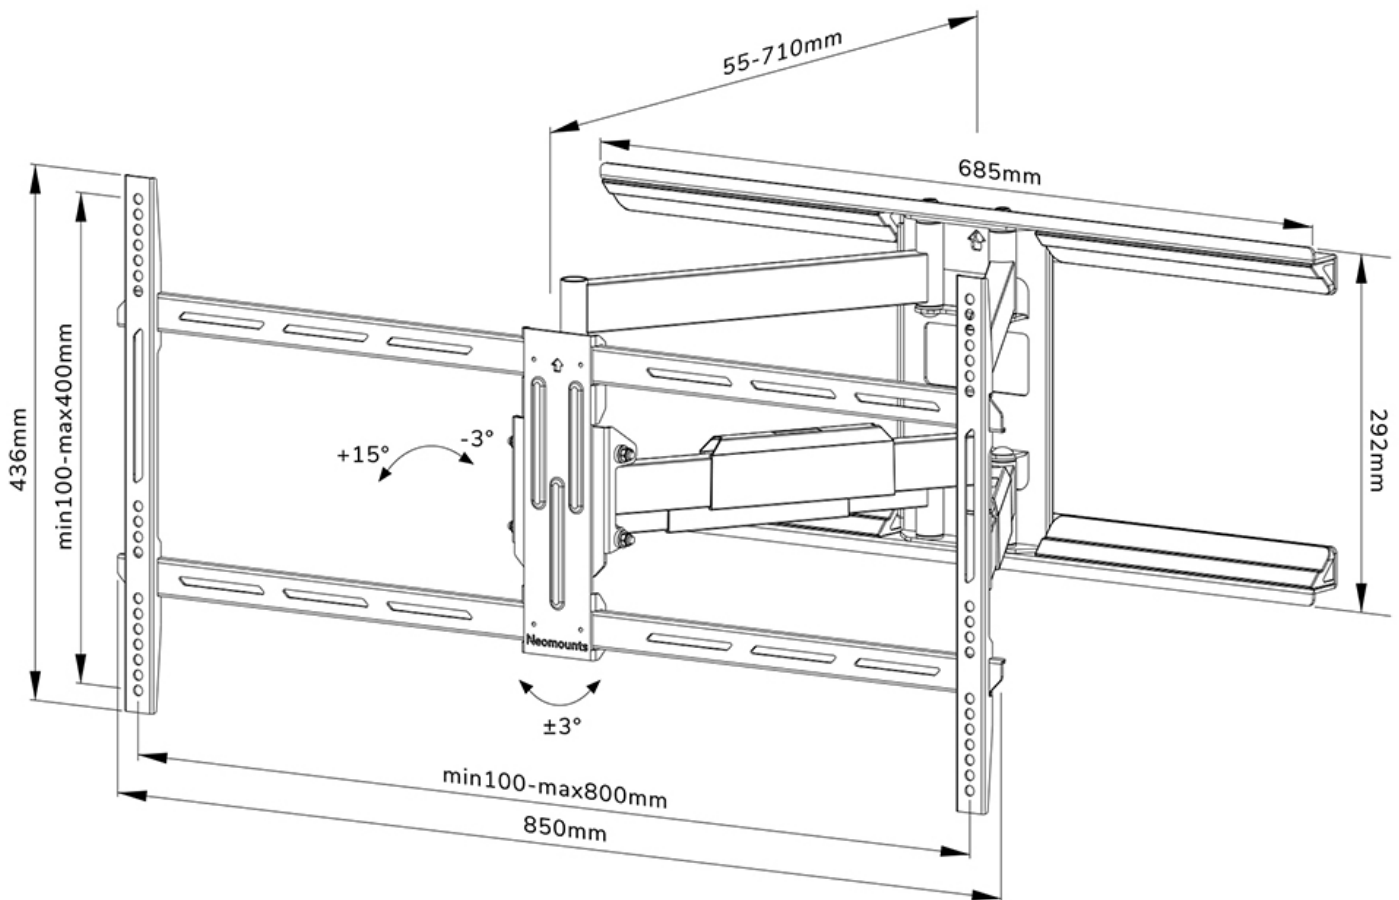

WL40-550BL18

NEOMOUNTS TV WANDSTEUN

Neomounts