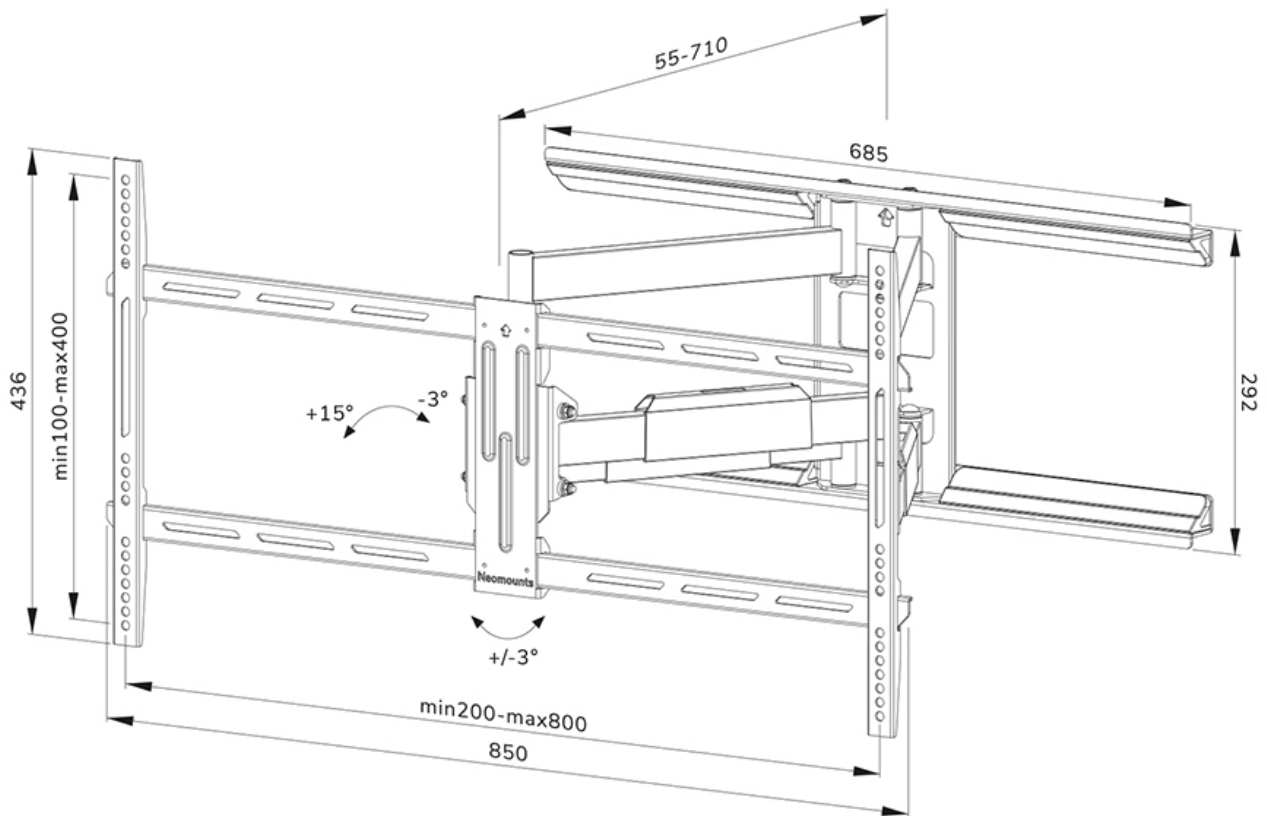

FUNCTIONALITEIT

Type	Kantelen Zwenken Full motion
Vergrendelbaar	Niet vergrendelbaar
Kantelen (graden)	+15°, -3°
Zwenken (graden)	54°
Hoogte	43,6 cm
Breedte	85 cm
Diepte	5,5 cm

INFORMATIE

Kleur	Zwart
Hoofdmateriaal	Staal
Garantie	5 jaar
EAN code	8717371448769

Neomounts

Neomounts

Neomounts WL40-550BL18 full motion wandsteun voor 43-75" schermen - Zwart

De Neomounts WL40-550BL18 LEVEL is een full motion wandsteun voor flat screens tot 75" met een maximaal draagvermogen van 45 kg. Door de veelzijdige kantel- (18°) en zwenktechnologie (54°) creëer je de optimale kijkhoek. De wandsteun kan worden genivelleerd voor perfecte installatie.

De LEVEL 550 wandsteun heeft een diepte van 5,5-71 cm en is geschikt voor schermen die met VESA gatenpatroon 200x100 tot 800x400 mm.

De WL40-550BL18 is voorzien van een Easy-release systeem, waarmee je de tv in een oogwenk kunt bevestigen. De steun is voorzien van kabelmanagement, zodat eventuele losse kabels aan de achterkant van het scherm vastgezet kunnen worden.

WL40-550BL18

NEOMOUNTS TV WANDSTEUN

Neomounts

Measuring unit: mm