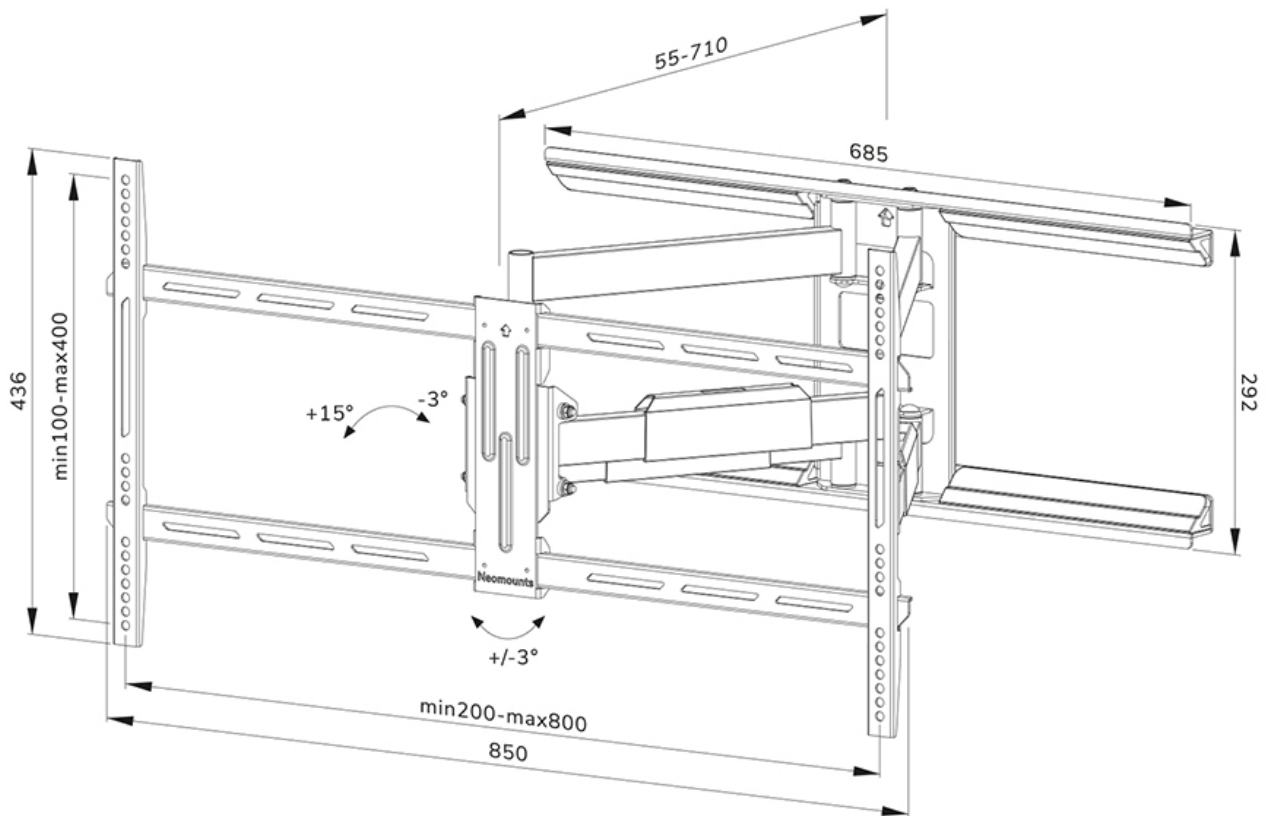

#### FUNKTIONALITÄT

Typ	Neigen Schwenken Voll beweglich
Abschließbar	Nicht abschließbar
Neigung (Grad)	+15°, -3°
Schwenkbereich (Grad)	54°
Höhe	43,6 cm
Breite	85 cm
Tiefe	5,5 cm

### Neomounts WL40-550BL18 voll bewegliche Wandhalterung für 43-75" Bildschirme - Schwarz

Die Neomounts WL40-550BL18 LEVEL ist eine voll bewegliche Wandhalterung für Flachbildschirme bis 75" und einer maximalen Belastbarkeit von 45 kg. Die vielseitige Neig- (18°) und Schwenk- (54°) Technologie ermöglicht es Ihnen, den optimalen Betrachtungswinkel einzustellen. Die Halterung kann für die perfekte Installation nivelliert werden.

Der LEVEL 550 Wandhalterung hat eine Tiefe von 5,5-71 cm und eignet sich für Bildschirme mit VESA-Lochmuster 200x100 bis 800x400 mm.

Die WL40-550BL18 verfügt über ein raffiniertes Easy-Release-System, mit dem Sie den Fernseher im Handumdrehen befestigen können. Die Halterung ist mit einem Kabelmanagement ausgestattet, um lose Kabel auf der Rückseite des Bildschirms zu sichern.

WL40-550BL18

NEOMOUNTS TV-WANDHALTERUNG

Neomounts

Measuring unit: mm