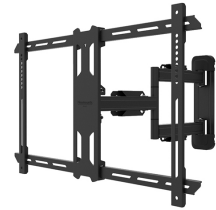

WL40S-850BL16

NEOMOUNTS WL40S-850BL16 TV-BEUGEL WAND 40-70" - FULL MOTION - SNELLE INSTALLATIE

SPECIFICATIES

ALGEMEEN

Min. beeldformaat*	40
Max. beeldformaat*	70
Max. draagvermogen	45
Schermen	1
Afstand tot wand	4,7-55,5 cm
VESA maximaal	600x400 mm
VESA minimaal	200x100 mm

FUNCTIE

Type	Full motion
Vergrendelbaar	Niet vergrendelbaar
Kantelen (graden)	+12°, -2°
Zwenken (graden)	+45°, -45°
Roteren (graden)	+3°, -3°
Hoogte	43,6 cm
Breedte	71 cm
Diepte	4,7 cm

INFORMATIE

Serie	LEVEL 850
Kleur	
Hoofdmateriaal	Staal
Garantie	5 jaar

*NB. De vermelde inch-maten zijn slechts een indicatie, gecombineerd met het gewicht en de VESA-maten. Het maximale gewicht en de VESA-maat zijn absolute beperkingen voor de producten en dienen niet te worden overschreden.

Neomounts

Neomounts LEVEL-850 WL40S-850BL16 Full motion TV-beugel wand - 40-70" - max 45 kg - VESA 200x100-600x400 - d 4,7-55,5 cm - niveaustelling - Rapid Install-model incl. montagesjabloon - zwart

De Neomounts WL40S-850BL16 LEVEL is een full motion wandsteun voor flat screens tot 70" met een maximaal draagvermogen van 45 kg. Door de veelzijdige kantel- (14°) en zwenktechnologie (40°) creëer je de optimale kijkhoek. Voor de perfecte installatie is niveaustelling beschikbaar.

De LEVEL-850 wandsteun heeft een diepte van 4,7-55,5 cm en is geschikt voor schermen met VESA gatensjabloon 200x100 tot 600x400mm.

De WL40S-850BL16 is voorzien van een Easy-release systeem, waarmee je de tv in een oogwenk kunt bevestigen. Een losse waterpas wordt meegeleverd, evenals een bevestigingssjabloon, om eenvoudige installatie van de steun te garanderen. De steun is voorzien van hoogwaardig stalen kabelmanagement, zodat eventuele losse kabels aan de achterkant van het scherm vastgezet kunnen worden.