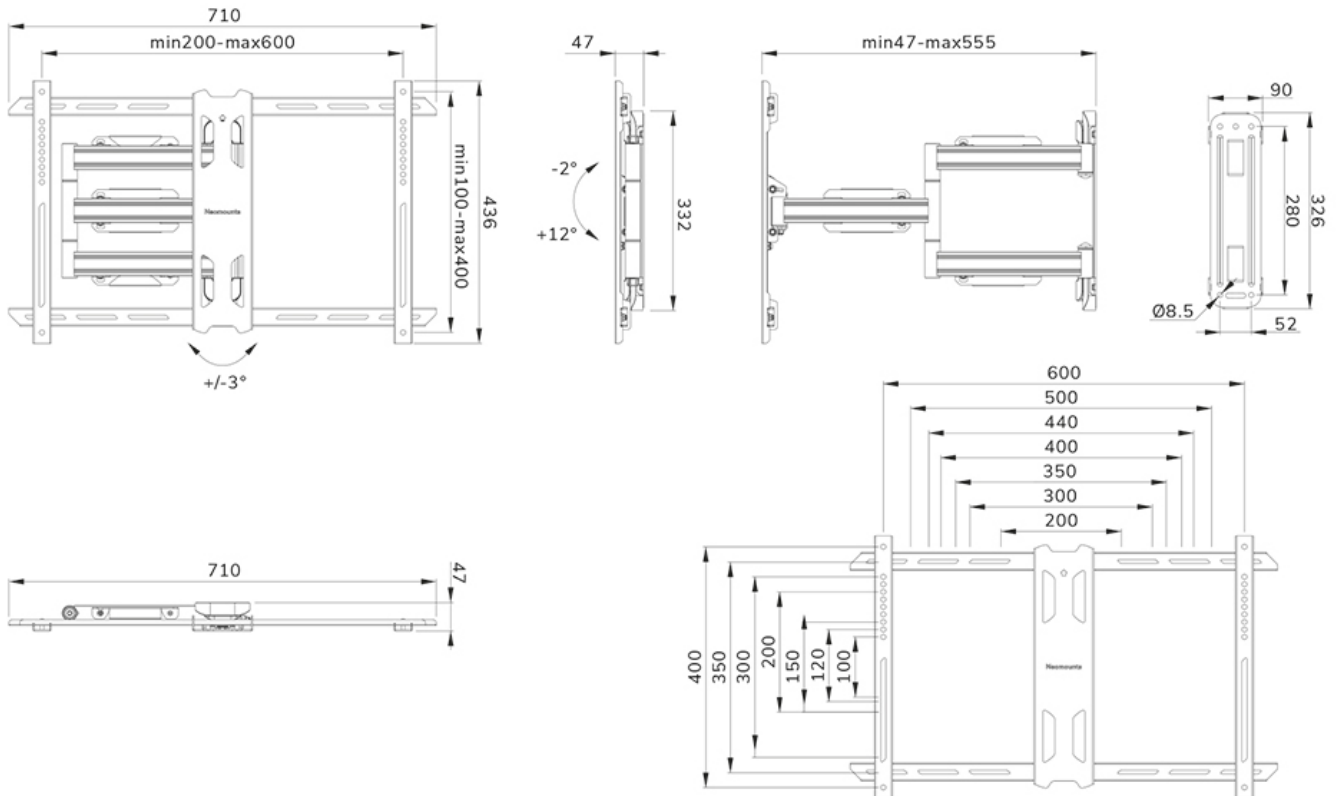

WL40S-850BL16

NEOMOUNTS WL40S-850BL16 TV-BEUGEL WAND 40-70" - FULL MOTION - SNELLE INSTALLATIE

Neomounts

Measuring unit: mm