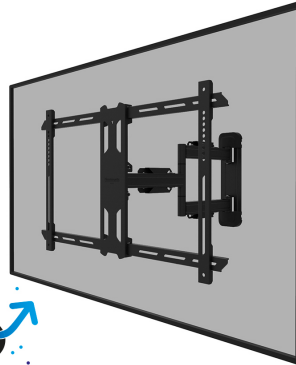

WL40S-850BL16

NEOMOUNTS WL40S-850BL16 TV-BEUGEL WAND 40-70" - FULL MOTION - SNELLE INSTALLATIE

SPECIFICATIES

ALGEMEEN

Min. beeldformaat*	40
Max. beeldformaat*	70
Max. draagvermogen	45
Schermen	1
Afstand tot wand	4,7-55,5 cm
VESA maximaal	600x400 mm
VESA minimaal	200x100 mm

FUNCTIE

Type	Full motion
Vergrendelbaar	Niet vergrendelbaar
Kantelen (graden)	+12°, -2°
Zwenken (graden)	+45°, -45°
Roteren (graden)	+3°, -3°
Hoogte	43,6 cm
Breedte	71 cm
Diepte	4,7 cm

INFORMATIE

Serie	LEVEL 850
Kleur	
Hoofdmateriaal	Staal
Garantie	5 jaar

*NB. De vermelde inch-maten zijn slechts een indicatie, gecombineerd met het gewicht en de VESA-maten. Het maximale gewicht en de VESA-maat zijn absolute beperkingen voor de producten en dienen niet te worden overschreden.

Neomounts

Neomounts LEVEL-850 WL40S-850BL16 Full motion TV-beugel wand - 40-70" - max 45 kg - VESA 200x100-600x400 - d 4,7-55,5 cm - niveaustelling - Rapid Install-model incl. montagesjabloon - zwart

De Neomounts WL40S-850BL16 LEVEL is een full motion wandsteun voor flat screens tot 70" met een maximaal draagvermogen van 45 kg. Door de veelzijdige kantel- (14°) en zwenktechnologie (40°) creëer je de optimale kijkhoek. Voor de perfecte installatie is niveaustelling beschikbaar.

De LEVEL-850 wandsteun heeft een diepte van 4,7-55,5 cm en is geschikt voor schermen met VESA gatensjabloon 200x100 tot 600x400mm.

De WL40S-850BL16 is voorzien van een Easy-release systeem, waarmee je de tv in een oogwenk kunt bevestigen. Een losse waterpas wordt meegeleverd, evenals een bevestigingssjabloon, om eenvoudige installatie van de steun te garanderen. De steun is voorzien van hoogwaardig stalen kabelmanagement, zodat eventuele losse kabels aan de achterkant van het scherm vastgezet kunnen worden.