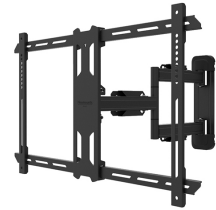

FUNCTIE

Type	Full motion
Vergrendelbaar	Niet vergrendelbaar
Kantelen (graden)	+12°, -2°
Zwenken (graden)	+45°, -45°
Roteren (graden)	+3°, -3°
Hoogte	43,6 cm
Breedte	71 cm
Diepte	4,7 cm

INFORMATIE

Serie	LEVEL 850
Kleur	
Hoofdmateriaal	Staal
Garantie	5 jaar

Part of

[Click here](#)

Neomounts

Neomounts LEVEL-850 WL40S-850BL16 Full motion TV-beugel wand - 40-70" - max 45 kg - VESA 200x100-600x400 - d 4,7-55,5 cm - niveaustelling - Rapid Install-model incl. montagesjabloon - zwart

De Neomounts WL40S-850BL16 LEVEL is een full motion wandsteun voor flat screens tot 70" met een maximaal draagvermogen van 45 kg. Door de veelzijdige kantel- (14°) en zwenktechnologie (40°) creëer je de optimale kijkhoek. Voor de perfecte installatie is niveaustelling beschikbaar.

De LEVEL-850 wandsteun heeft een diepte van 4,7-55,5 cm en is geschikt voor schermen met VESA gatpatroon 200x100 tot 600x400mm.

De WL40S-850BL16 is voorzien van een Easy-release systeem, waarmee je de tv in een oogwenk kunt bevestigen. Een losse waterpas wordt meegeleverd, evenals een bevestigingssjabloon, om eenvoudige installatie van de steun te garanderen. De steun is voorzien van hoogwaardig stalen kabelmanagement, zodat eventuele losse kabels aan de achterkant van het scherm vastgezet kunnen worden.