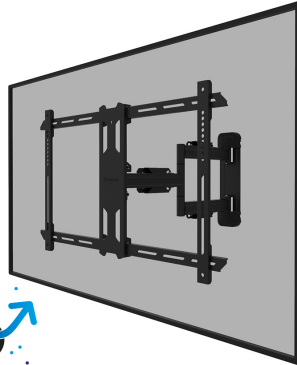

FUNCTIE

Type	Full motion
Vergrendelbaar	Niet vergrendelbaar
Kantelen (graden)	+12°, -2°
Zwenken (graden)	+45°, -45°
Roteren (graden)	+3°, -3°
Hoogte	43,6 cm
Breedte	71 cm
Diepte	4,7 cm

INFORMATIE

Serie	LEVEL 850
Kleur	
Hoofdmateriaal	Staal
Garantie	5 jaar

Part of

[Click here](#)

Neomounts

Neomounts LEVEL-850 WL40S-850BL16 Full motion TV-beugel wand - 40-70" - max 45 kg - VESA 200x100-600x400 - d 4,7-55,5 cm - niveaustelling - Rapid Install-model incl. montagesjabloon - zwart

De Neomounts WL40S-850BL16 LEVEL is een full motion wandsteun voor flat screens tot 70" met een maximaal draagvermogen van 45 kg. Door de veelzijdige kantel- (14°) en zwenktechnologie (40°) creëer je de optimale kijkhoek. Voor de perfecte installatie is niveaustelling beschikbaar.

De LEVEL-850 wandsteun heeft een diepte van 4,7-55,5 cm en is geschikt voor schermen met VESA gatpatroon 200x100 tot 600x400mm.

De WL40S-850BL16 is voorzien van een Easy-release systeem, waarmee je de tv in een oogwenk kunt bevestigen. Een losse waterpas wordt meegeleverd, evenals een bevestigingssjabloon, om eenvoudige installatie van de steun te garanderen. De steun is voorzien van hoogwaardig stalen kabelmanagement, zodat eventuele losse kabels aan de achterkant van het scherm vastgezet kunnen worden.