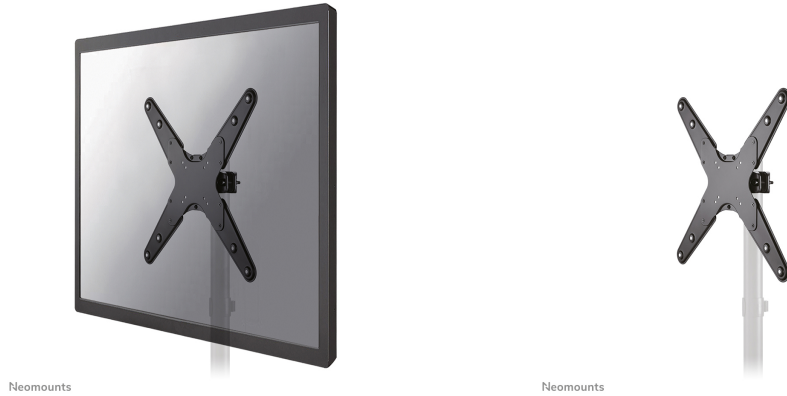

#### FUNCIONALIDAD

Tipo	Inclinación Rotar Girar
Inclinación (grados)	+10°, -15°
Giro (grados)	120°
Altura	45 cm
Ancho	45 cm
Profundidad	12,2 cm

**Neomounts FL40-430BL14 es un soporte de poste de movimiento completo (Ø28-50 mm) para pantallas de 32-55" - Negro**

El Neomounts FL40-430BL14 es un soporte de poste de movimiento completo para pantallas planas de hasta 55" con una capacidad de carga máxima de 25 kg. La tecnología versátil de inclinación (25°) y tecnología giratoria (120°) hace posible crear el ángulo de visión óptimo. El soporte se puede nivelar para una instalación perfecta.

El FL40-430BL14 tiene una profundidad de 7,6 cm y es adecuado para pantallas que cumplan el patrón de agujeros VESA de 75x75 a 400x400 mm.

FL40-430BL14

NEOMOUNTS SOPORTE DE POSTE PARA TV

Neomounts