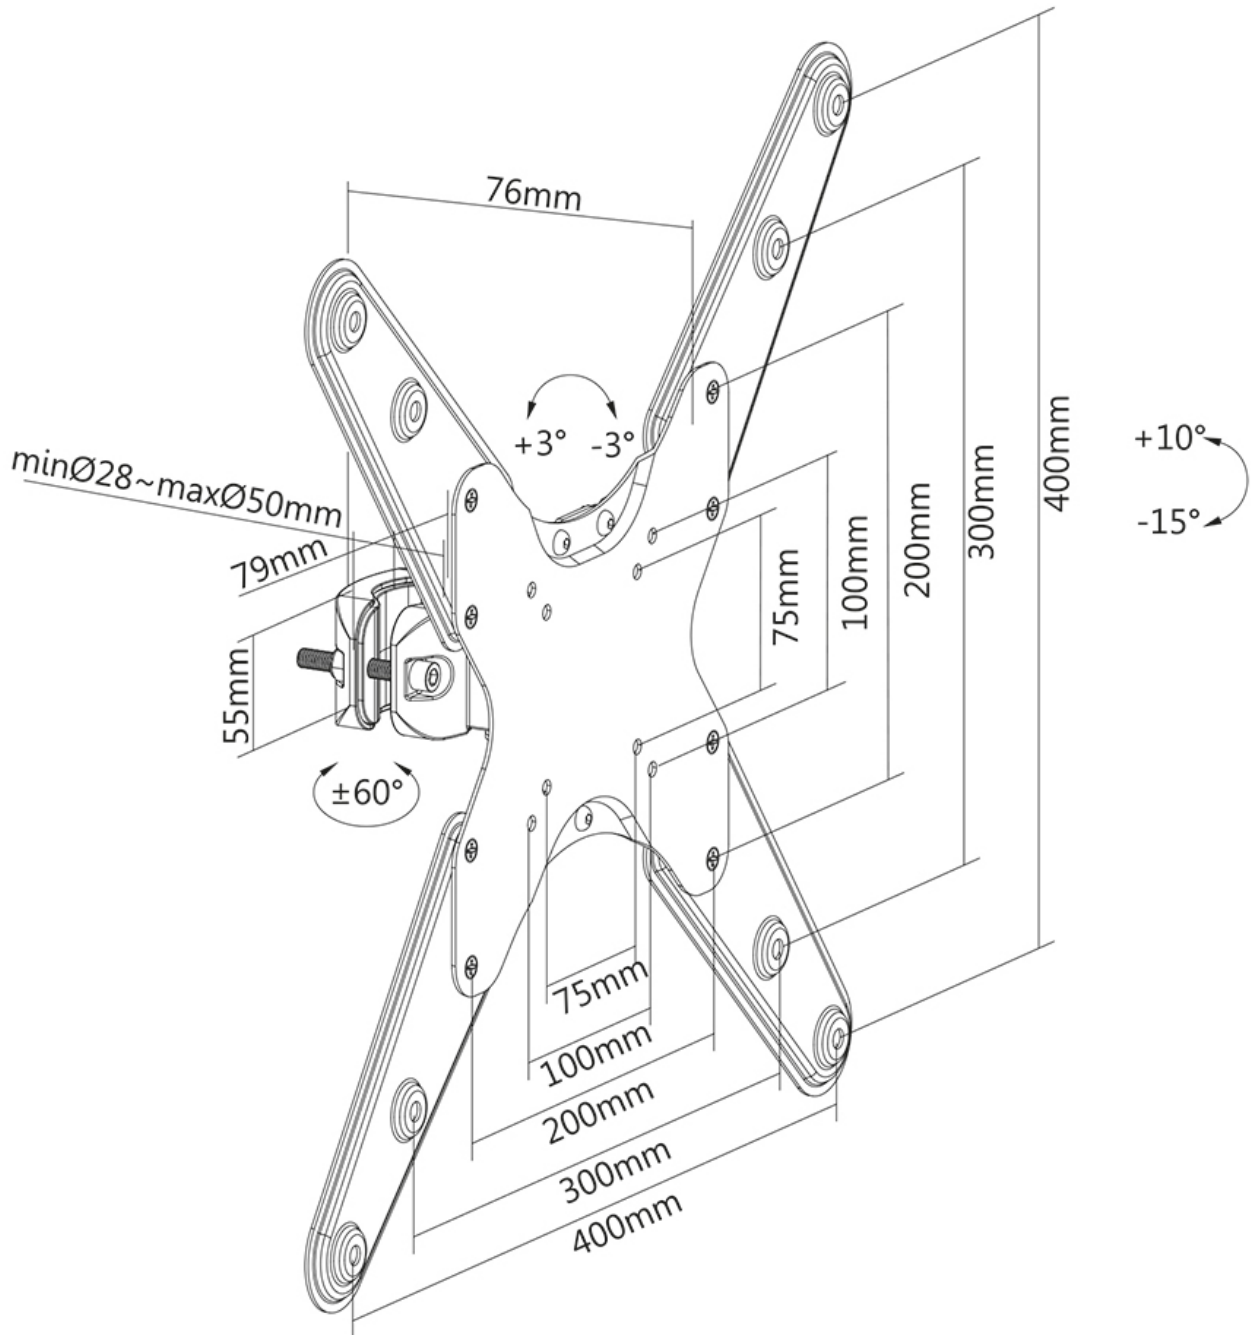

#### FUNCIONALIDAD

Tipo	Inclinación Rotar Girar
Inclinación (grados)	+10°, -15°
Giro (grados)	120°
Altura	45 cm
Ancho	45 cm
Profundidad	12,2 cm

#### INFORMACIÓN

Color	Negro
Material principal	Acero
Garantía	5 años
EAN code	8717371449001

\*Nota: Los tamaños en pulgadas indicados son sólo una indicación, combinados con el peso y los tamaños VESA. El peso máximo y el tamaño VESA son restricciones absolutas para los productos y no deben superarse.

**Neomounts FL40-430BL14 es un soporte de poste de movimiento completo (Ø28-50 mm) para pantallas de 32-55" - Negro**

El Neomounts FL40-430BL14 es un soporte de poste de movimiento completo para pantallas planas de hasta 55" con una capacidad de carga máxima de 25 kg. La tecnología versátil de inclinación (25°) y tecnología giratoria (120°) hace posible crear el ángulo de visión óptimo. El soporte se puede nivelar para una instalación perfecta.

El FL40-430BL14 tiene una profundidad de 7,6 cm y es adecuado para pantallas que cumplan el patrón de agujeros VESA de 75x75 a 400x400 mm.

FL40-430BL14

NEOMOUNTS SOPORTE DE POSTE PARA TV

Neomounts