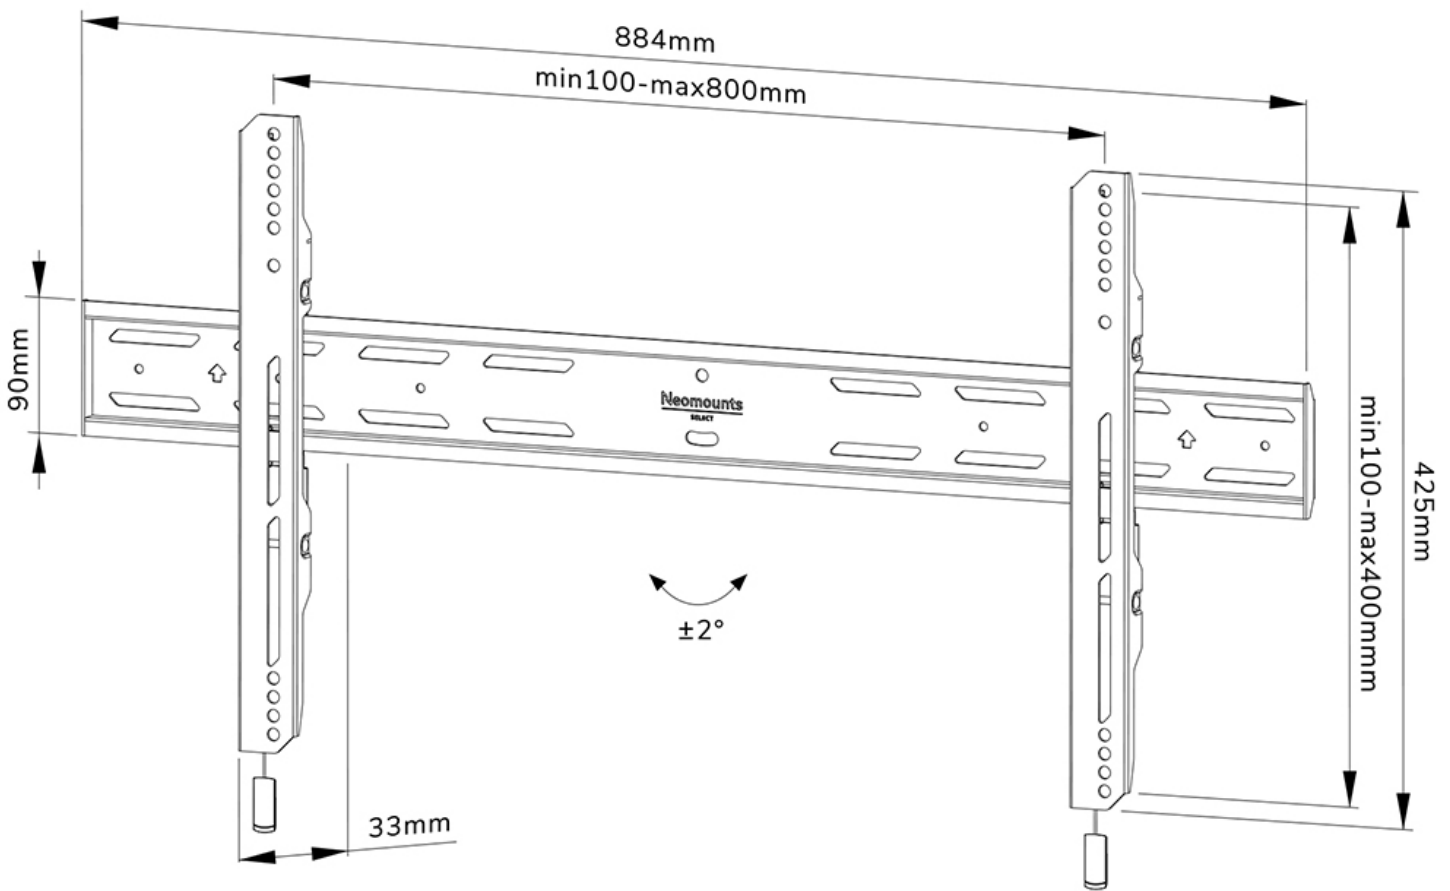

WL30S-850BL18

NEOMOUNTS TV WANDSTEUN

Neomounts