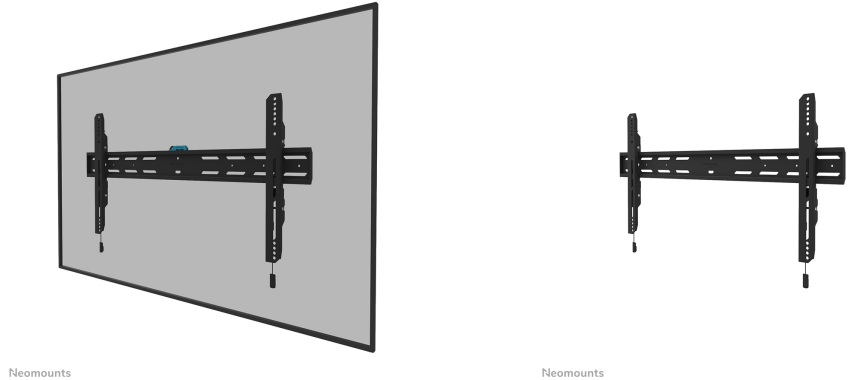

FUNCTIONALITEIT

Type	Vlak
Hoogte	42,5 cm
Breedte	88,4 cm
Diepte	3,3 cm
Verstellingstype	Micro aanpassing
Vergrendelbaar	Vergrendelbaar - Inclusief veiligheidsschroef

INFORMATIE

Kleur	Zwart
Hoofdmateriaal	Staal
Garantie	5 jaar
EAN code	8717371448882

NEOMOUNTS TV WANDSTEUN

Neomounts WL30S-850BL18 vlakke wandsteun voor 43-98" schermen - Zwart

De Neomounts WL30S-850BL18 is een vlakke wandsteun voor flat screens tot 98" met een maximaal draagvermogen van 100 kg. Voor de perfecte installatie is hoogte- en niveaustelling beschikbaar.

De WL30S-850BL18 heeft een diepte van 3,3 cm en is geschikt voor schermen met VESA gatenpatroon 100x100 tot 800x400mm. De wandsteun kan desgewenst vergrendeld worden met de meegeleverde antidiefstalschroef of met een hangslot (niet meegeleverd).

De wandsteun is voorzien van een handig magnetisch pull & release systeem, waarmee je de tv in een oogwenk kunt bevestigen en op een veilige en solide manier kunt vastzetten. Nadien kunnen de pull & release touwtjes eenvoudig weggeborgen worden achter het scherm door de magneet op de steun vast te klikken. Een losse waterpas wordt meegeleverd, evenals een bevestigingssjabloon, om eenvoudige installatie van de steun te garanderen.