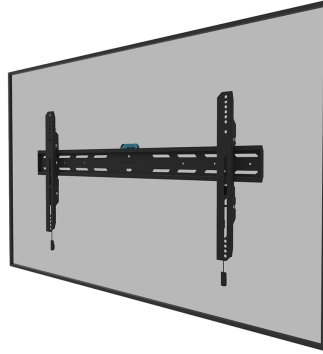

WL30S-850BL18

NEOMOUNTS SUPPORTO A PARETE PER TV

SPECIFICAZIONI

GENERALE

Dim. min. schermo*	43 inch
Dim. max. schermo*	86 inch
Peso massimo	60 kg (per schermo)
Schermi	1
Minimo VESA	100x100 mm
Massimo VESA	800x400 mm
Distanza dalla parete	3,3 cm

FUNZIONALITÀ

Tipologia	Fisso
Regolazione altezza	2 cm
Chiudibile	Bloccabile - Vite di sicurezza inclusa
Altezza	42,5 cm
Larghezza	88,4 cm
Profondità	3,3 cm
Tipo di regolazione	Microregolazione

INFORMAZIONI

Colore	Nero
Materiale principale	Acciaio
Garanzia	5 anni
EAN code	8717371448882

*Nota: le dimensioni in pollici segnalate sono solo indicative, combinate con il peso e le dimensioni VESA. Il peso massimo e la dimensione VESA sono restrizioni assolute per i prodotti e non devono essere superati.

Neomounts