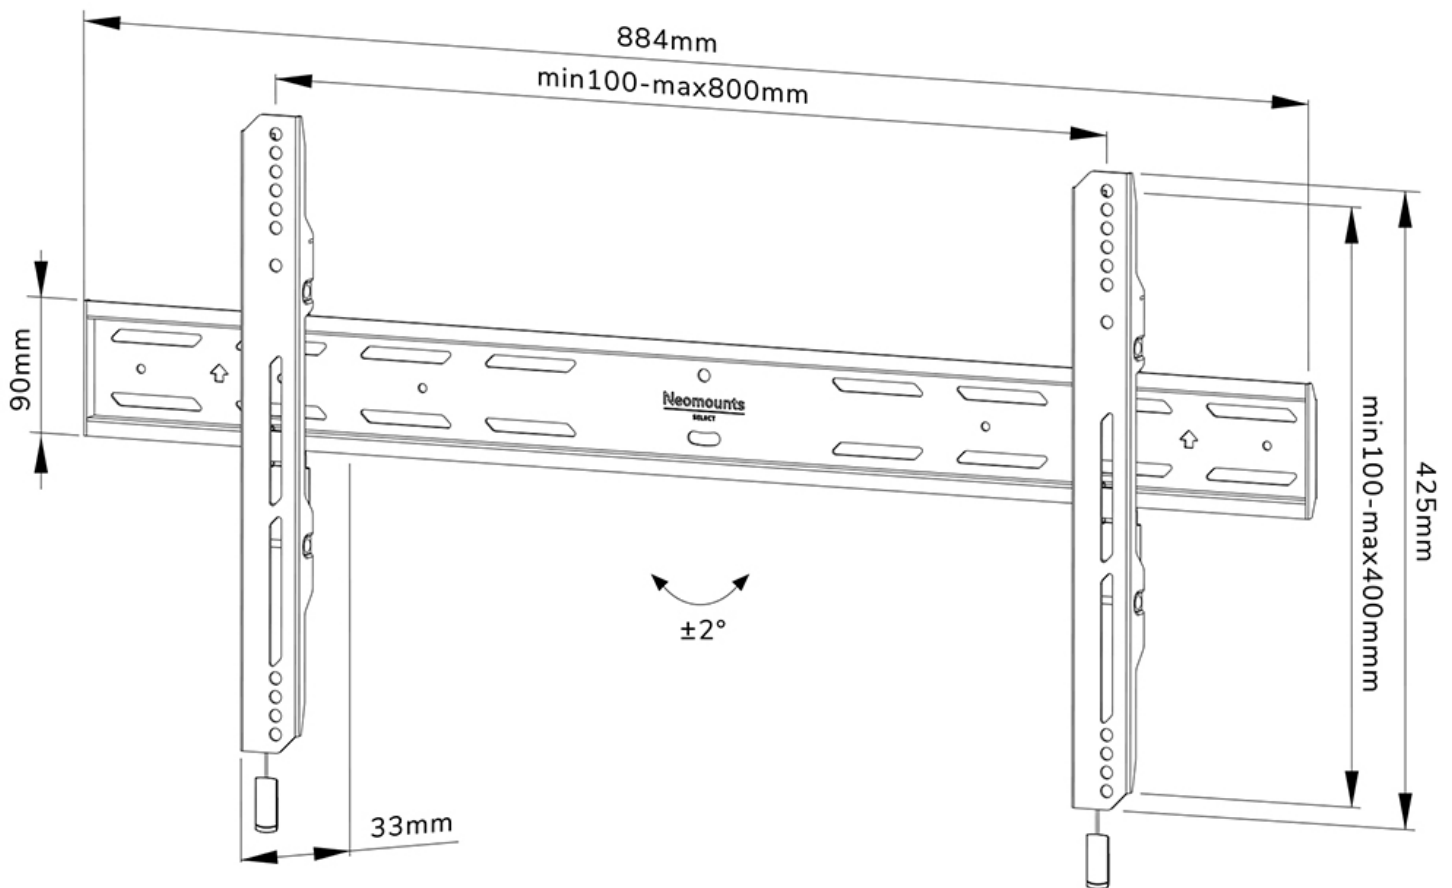

WL30S-850BL18

NEOMOUNTS SUPPORTO A PARETE PER TV

Neomounts