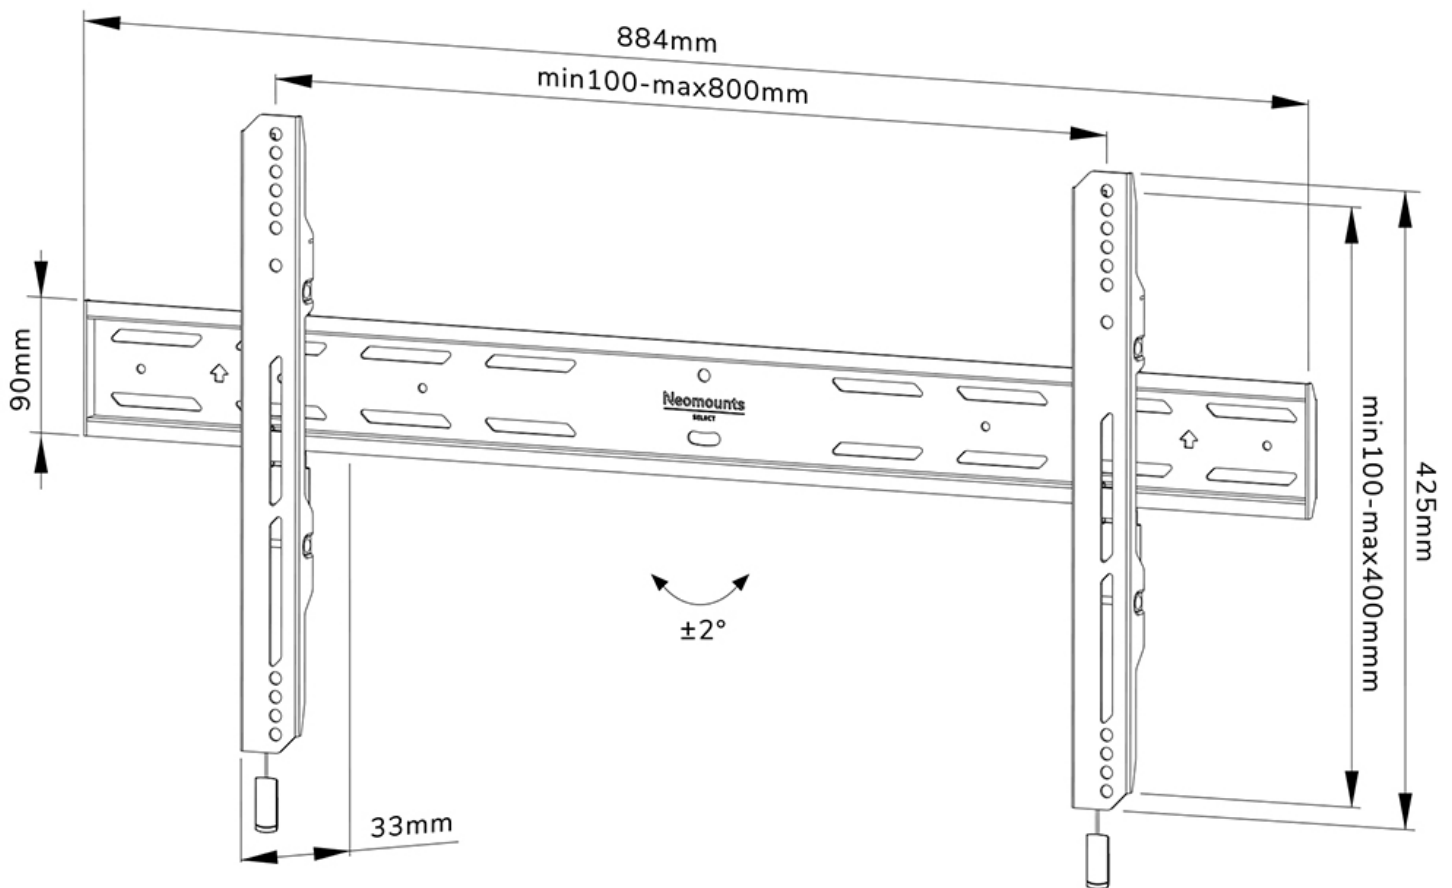

WL30S-850BL18

NEOMOUNTS TV-WANDHALTERUNG

Neomounts