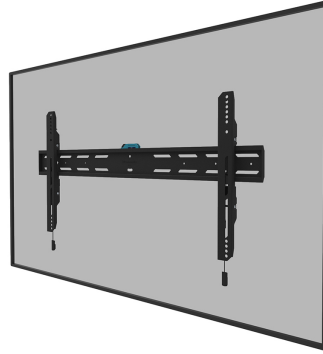

WL30S-850BL18

NEOMOUNTS TV-WANDHALTERUNG

TECHNISCHE DATEN

ALLGEMEIN

Min. Bildschirmgröße*	43 inch
Max. Bildschirmgröße*	86 inch
Max. Gewicht	60 kg (pro Bildschirm)
Bildschirme	1
VESA-Minimum	100x100 mm
VESA-Maximum	800x400 mm
Abstand zur Wand	3,3 cm

FUNKTIONALITÄT

Typ	Fixiert
Höhenverstellung	2 cm
Abschließbar	Abschließbar - Inklusive Sicherheitsschraube
Höhe	42,5 cm
Breite	88,4 cm
Tiefe	3,3 cm
Anpassungstyp	Feinjustierung

INFORMATIONEN

Farbe	Schwarz
Hauptmaterial	Stahl
Garantie	5 Jahre
EAN code	8717371448882

Neomounts

Neomounts

Neomounts WL30S-850BL18 feste Wandhalterung für 43-86" Bildschirme - Schwarz

Die Neomounts WL30S-850BL18 LEVEL ist eine feste Wandhalterung für Flachbildschirme bis 86" und einer maximalen Belastbarkeit von 60 kg. Für die optimale Montage bietet die WL30S-850BL18 die Möglichkeit der Nivellierung.

Die LEVEL-850 Wandhalterung hat eine Tiefe von 3,3 cm und eignet sich für Bildschirme mit VESA-Lochmuster 100x100 bis 800x400mm. Die Wandhalterung kann mit der mitgelieferten Anti-Diebstahl-Schraube oder einem Vorhängeschloss (nicht im Lieferumfang enthalten) verriegelt werden.