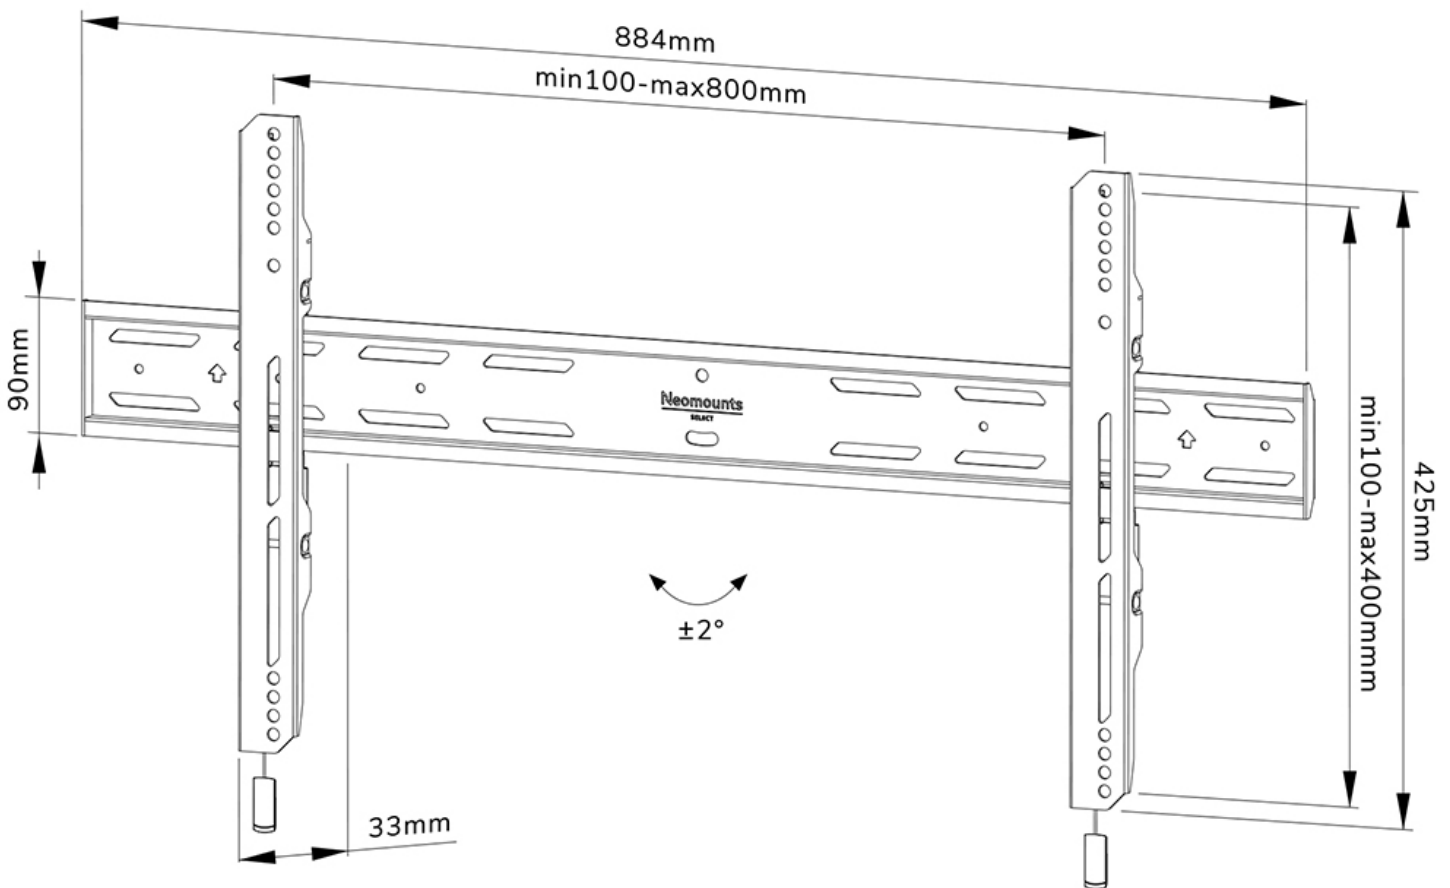

WL30S-850BL18

NEOMOUNTS TV WANDSTEUN

Neomounts